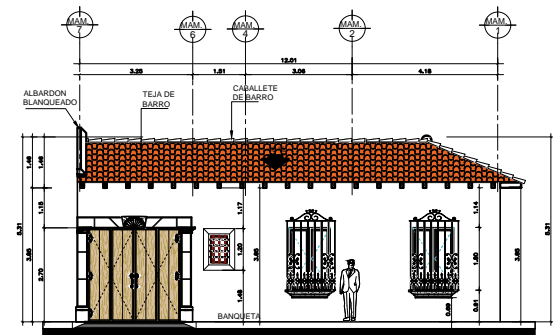

# Ubicación

Cordenadas: 14.560813, -90.724474

CASAS ANTIGUA

**PLANTA ARQUITECTONICA (PROPUESTA)**

0 1 2 3 4 5 m ESCALA 1:100 10 m

CASAS ANTIGUA

FACHADA LATERAL

ESC:1/75

FACHADA FRONTAL (PROPUESTA)

ESC:1/75

Condominio Doña Beatriz  
Lote No. 5  
La Antigua Guatemala

Construcción: 325 mts<sup>2</sup>  
Terreno: 14.5 x 30 mts

\$779,000.00

CASAS ANTIGUA

SECCION TRANSVERSAL B-B'