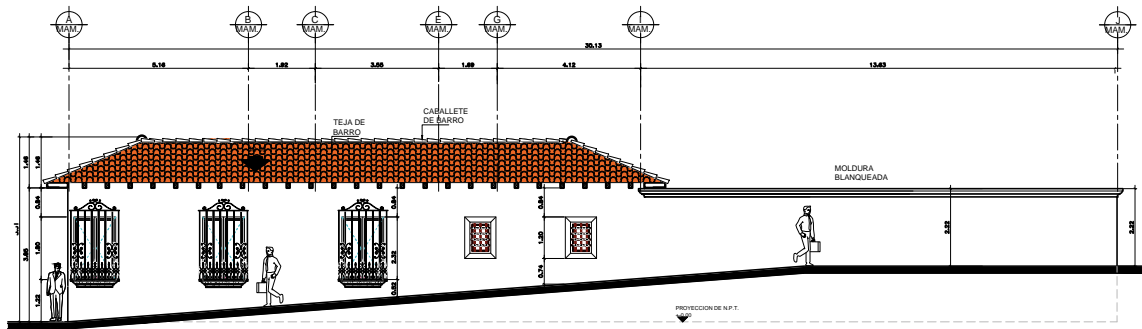

# Ubicación

Cordenadas: 14.560813, -90.724474

CASAS ANTIGUA

**PLANTA ARQUITECTONICA (PROPUESTA)**

0 1 2 3 4 5 m ESCALA 1:100 10 m

CASAS ANTIGUA

FACHADA LATERAL

ESC:1/75

FACHADA FRONTAL (PROPUESTA)

ESC:1/75

Condominio Doña Beatriz  
Lote No. 5  
La Antigua Guatemala

Construcción: 325 mts<sup>2</sup>  
Terreno: 14.5 x 30 mts

\$779,000.00

CASAS ANTIGUA

SECCION TRANSVERSAL B-B'