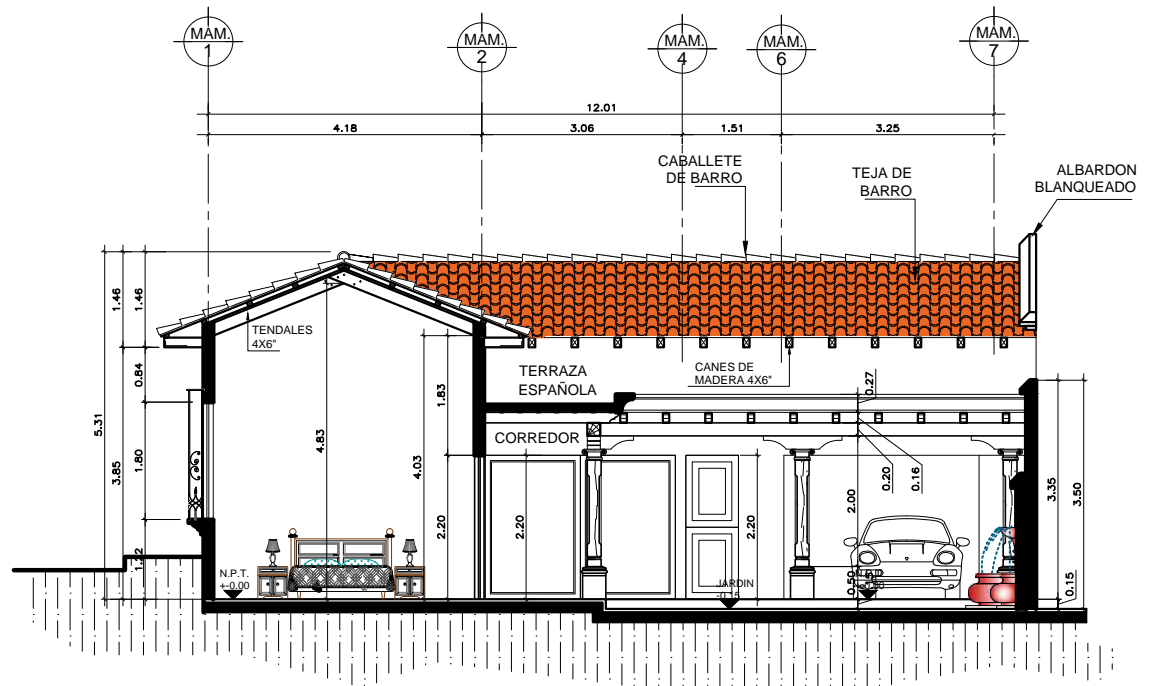

# Ubicación

Cordenadas: 14.560813, -90.724474

CASAS ANTIGUA

**PLANTA ARQUITECTONICA (PROPUESTA)**

0 1 2 3 4 5 m ESCALA 1:100 10 m

CASAS ANTIGUA

FACHADA LATERAL

ESC:1/75

FACHADA FRONTAL (PROPUESTA)

ESC:1/75

Condominio Doña Beatriz  
Lote No. 5  
La Antigua Guatemala

Construcción: 325 mts<sup>2</sup>  
Terreno: 14.5 x 30 mts

\$779,000.00

CASAS ANTIGUA

SECCION TRANSVERSAL B-B'