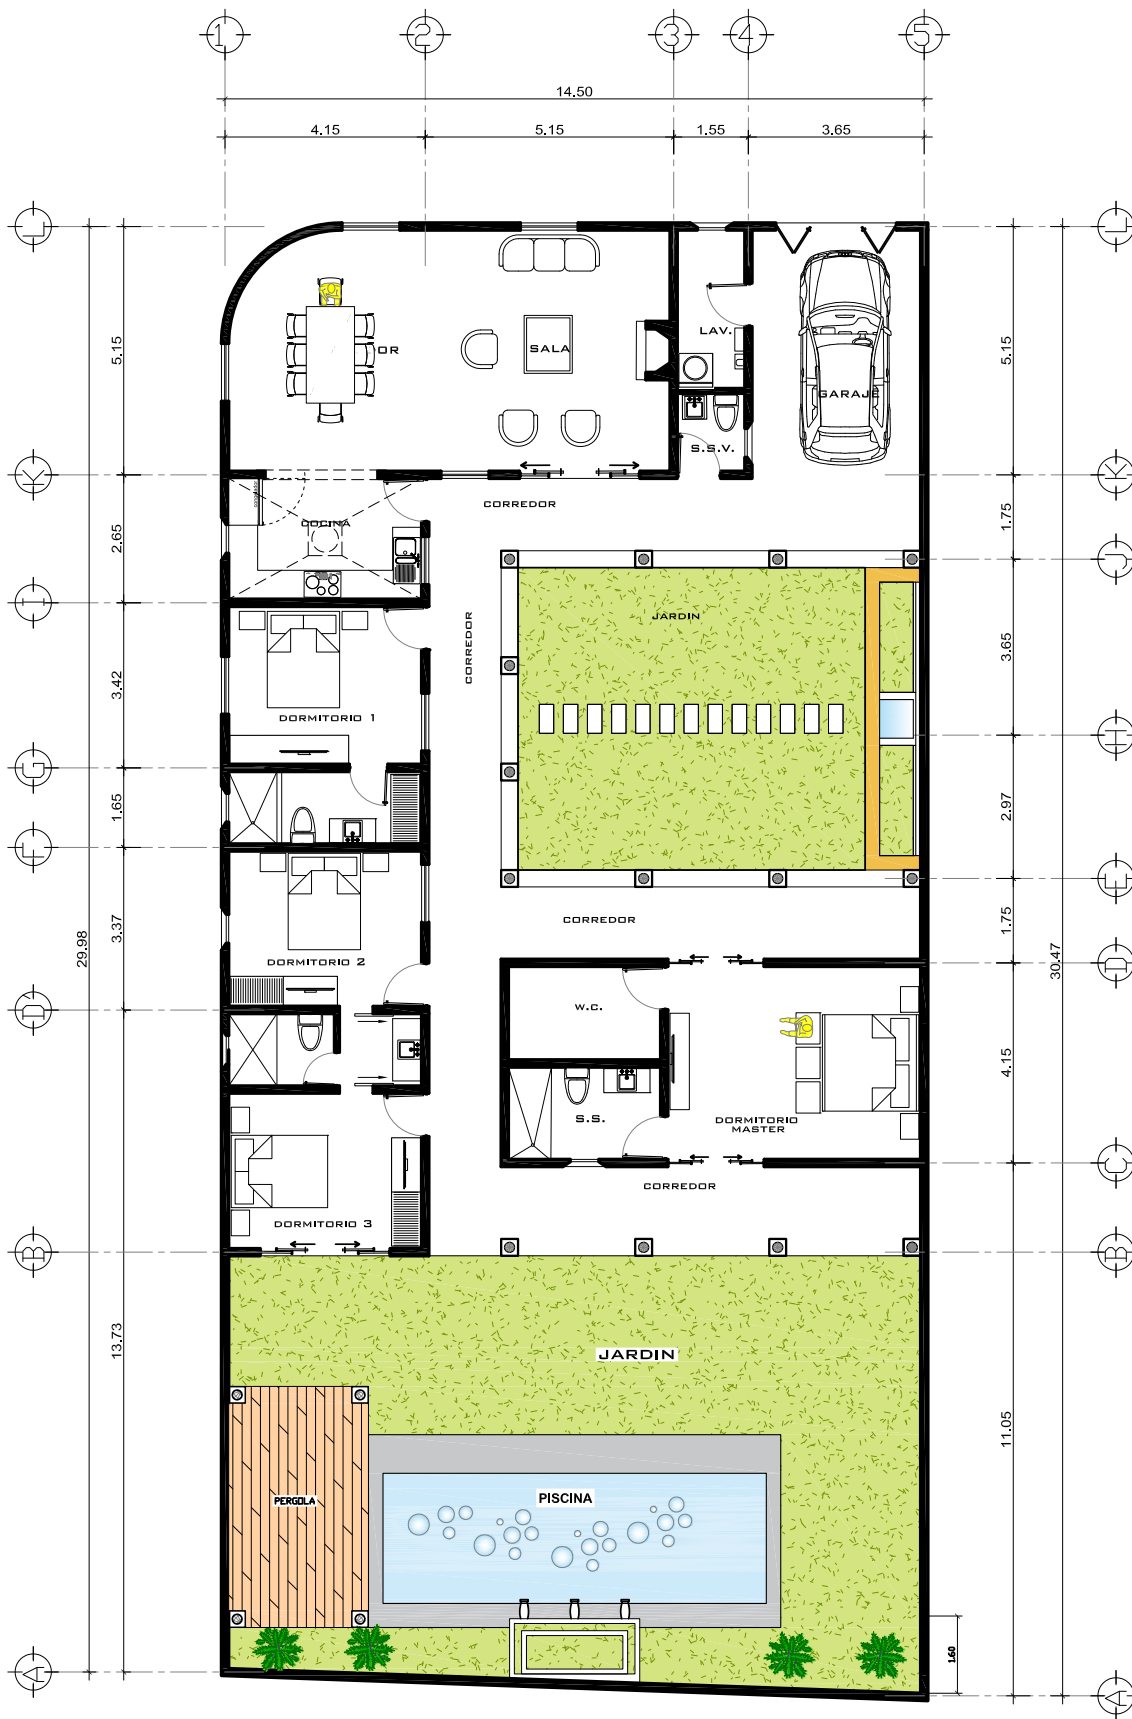

CASA MADEIRA

CASAS ANTIGUA

# Ubicación

Cordenadas: 14.560813, -90.724474

CASAS ANTIGUA

**PLANTA ARQUITECTONICA (PROPUESTA)**

0 1 2 3 4 5 m ESCALA 1:100 10 m

CASAS ANTIGUA

FACHADA LATERAL

ESC:1/75

FACHADA FRONTAL (PROPUESTA)

ESC:1/75

Condominio Doña Beatriz  
Lote No. 5  
La Antigua Guatemala

Construcción: 325 mts<sup>2</sup>  
Terreno: 14.5 x 30 mts

\$779,000.00

CASAS ANTIGUA

SECCION TRANSVERSAL B-B'