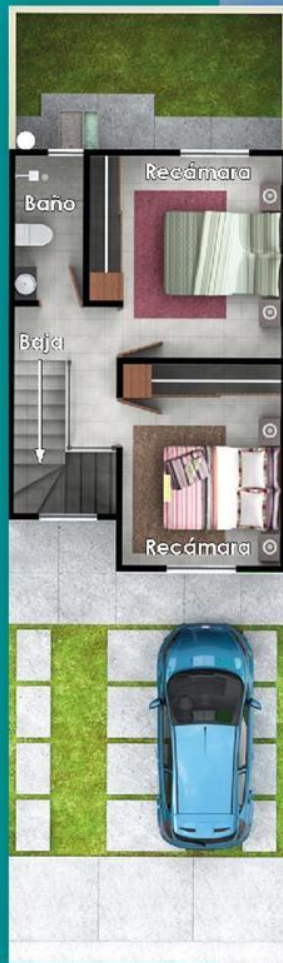

CONSIENTE A TU FAMILIA Y VIVE TU SUEÑO

- A 10 minutos del Centro Cívico
- A 5 minutos del Parque Nacional Cimatario
- Amplias áreas verdes
- Gran plusvalía
- Instalaciones y servicios ocultos

NOTA: Los renders y las imágenes que aparecen son ilustrativas y pueden variar sin previo aviso.

Mod. Odessa

Terreno: **80m²** • Construcción: **61.06m²**

- Sala
- Cocina
- Comedor
- Patio trasero
- 2 recámaras
- 1½ baños
- Cochera para 1 auto

NOTA: Los renders y las imágenes que aparecen son ilustrativas y pueden variar sin previo aviso.

Mod. Rhoda

Terreno: **75m²** • Construcción: **70.36m²**

- Sala
- Cocina
- Comedor
- Patio trasero
- 2 recámaras
- 1½ baños
- Cochera para 1 auto

NOTA: Los renders y las imágenes que aparecen son ilustrativas y pueden variar sin previo aviso.

Mod. Tiara

Terreno: **90m²** • Construcción: **81.56m²**

- Sala
- Cocina
- Comedor
- Patio trasero
- 3 recámaras
- 1½ baños
- Cochera para 1 auto

NOTA: Los renders y las imágenes que aparecen son ilustrativas y pueden variar sin previo aviso.