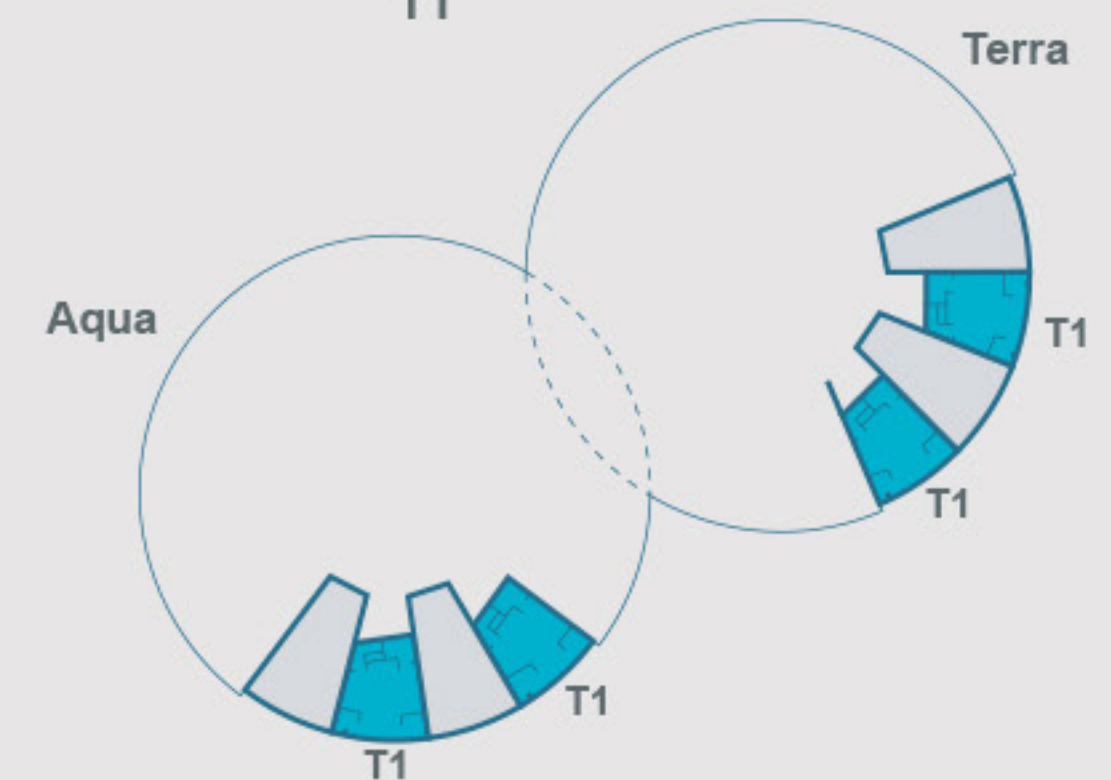

# Departamento Tipo 1

## Torre Terra y Aqua

Nivel: Jardín  
Recámaras: 3  
Baños: 3  
Habitable: 175.62 m<sup>2</sup>  
Terraza: 13.53 m<sup>2</sup>  
Estancia: 74.16 m<sup>2</sup>

Torre Aqua

Torre Terra

Torre Aqua

Torre Terra