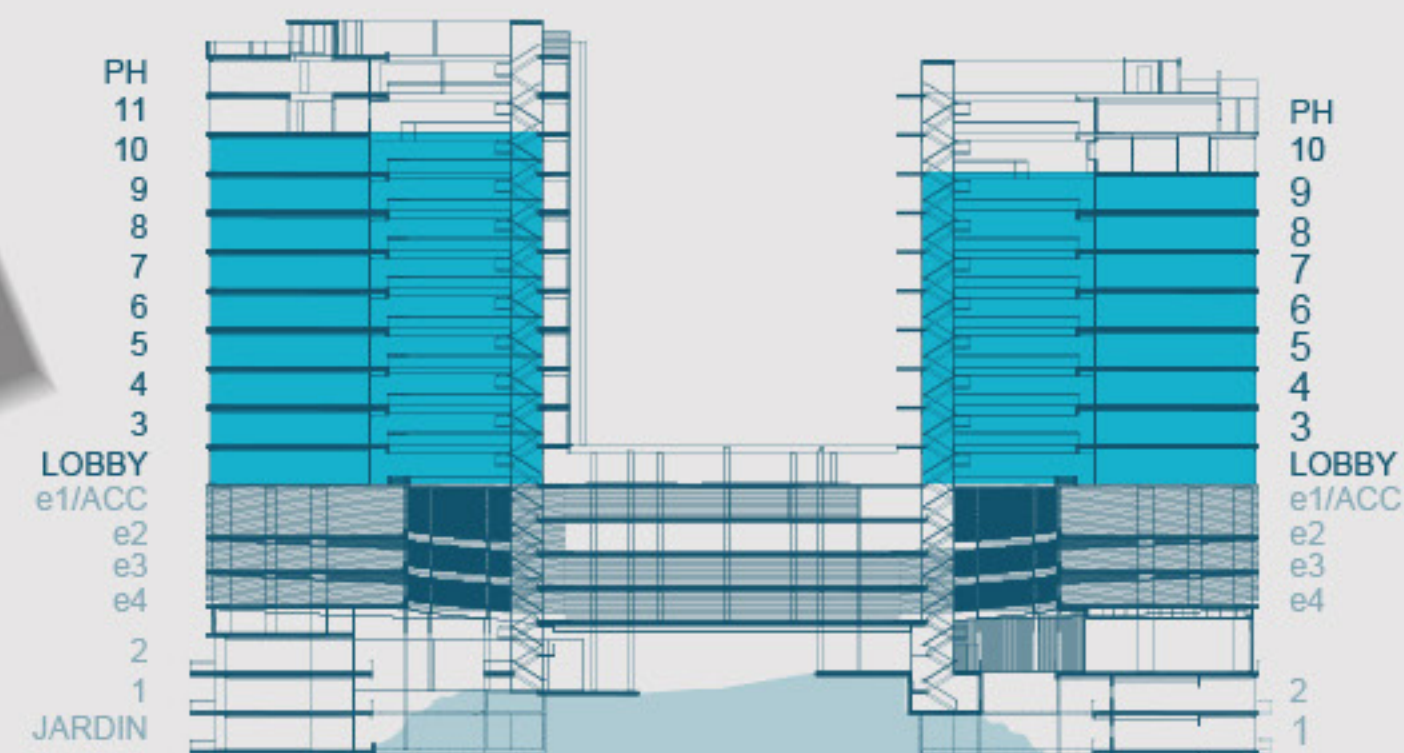

## Torre Terra y Aqua

Nivel: Lobby, 3, 4, 5, 6,  
7, 8, 9, 10A

Recámaras: 3

Baños: 3

Toilet: 1

Habitable: 181.63 m<sup>2</sup>

Terraza: 12.10 m<sup>2</sup>

Cuarto de Servicio

Torre Aqua

Torre Terra