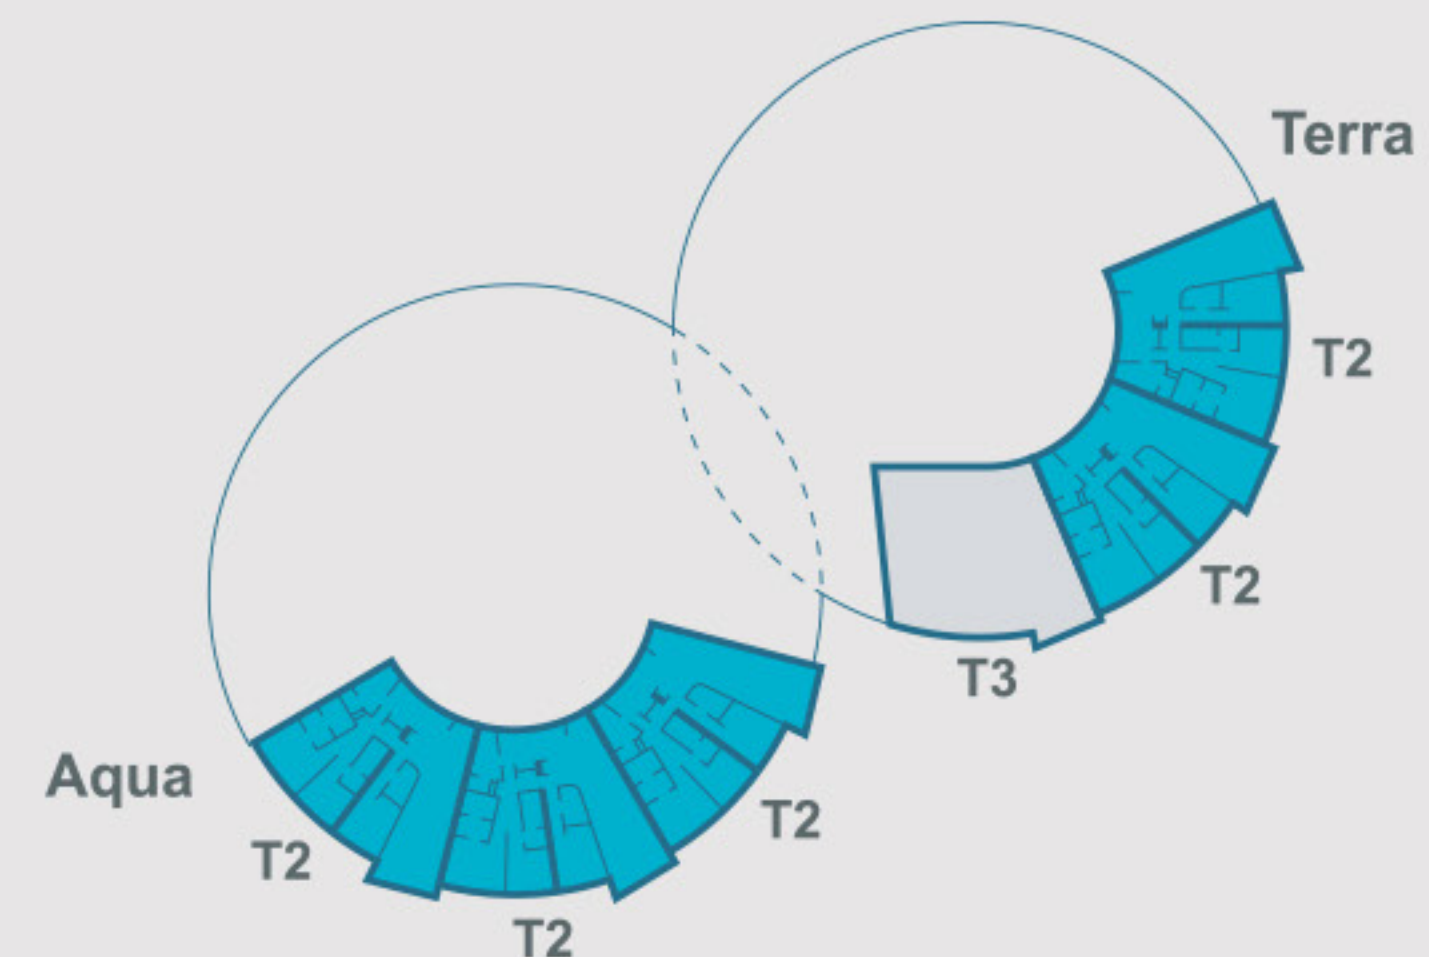

## Torre Terra y Aqua

Nivel: Jardín  
Recámaras: 3  
Baños: 3  
Habitable: 175.62 m<sup>2</sup>  
Terraza: 13.53 m<sup>2</sup>  
Estancia: 74.16 m<sup>2</sup>

Torre Aqua

Torre Terra

# Departamento Tipo 2

## Torre Terra y Aqua

Nivel: Jardín (Aqua), 1, 2  
Recámaras: 3  
Baños: 3  
Habitable: 177.72 m<sup>2</sup>  
Terraza: 13.53 m<sup>2</sup>

Torre Aqua

Torre Terra