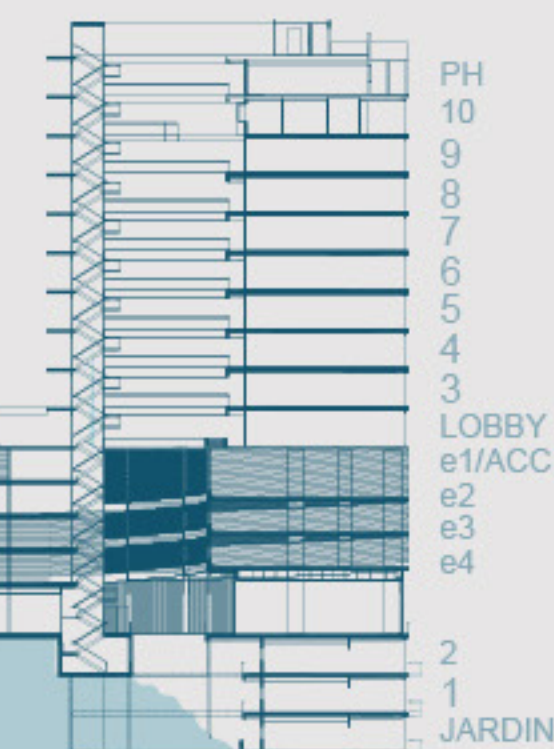

## Torre Aqua

Nivel: Lobby, 3, 4, 5, 6,  
7, 8, 9, 10, 11, PH

Recámaras: 3

Baños: 3

Habitable: 195.29 m<sup>2</sup>

Terraza: 12.78 m<sup>2</sup>

Torre Aqua

Torre Terra

# Departamento Tipo 7