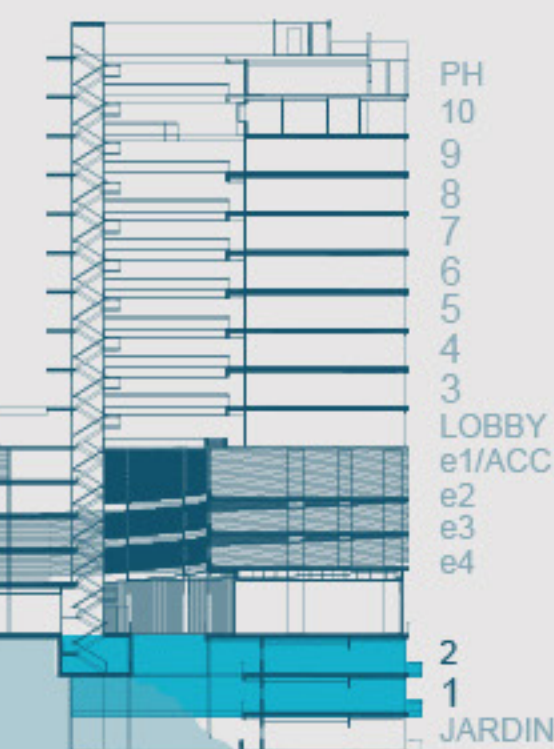

## Torre Terra

Nivel: 1, 2  
Recámaras: 3  
Baños: 3  
Habitable: 184.69 m<sup>2</sup>  
Terraza: 13.53 m<sup>2</sup>

Torre Aqua

Torre Terra

# Departamento Tipo 4

## Torre Terra y Aqua

Nivel: Lobby, 3, 4, 5, 6,  
7, 8, 9, 10, PHT, 11, PHA

Recámaras: 3

Baños: 3

Toilet: 1

Habitable: 195.31 m<sup>2</sup>

Terraza: 12.10 m<sup>2</sup>

Cuarto de Servicio