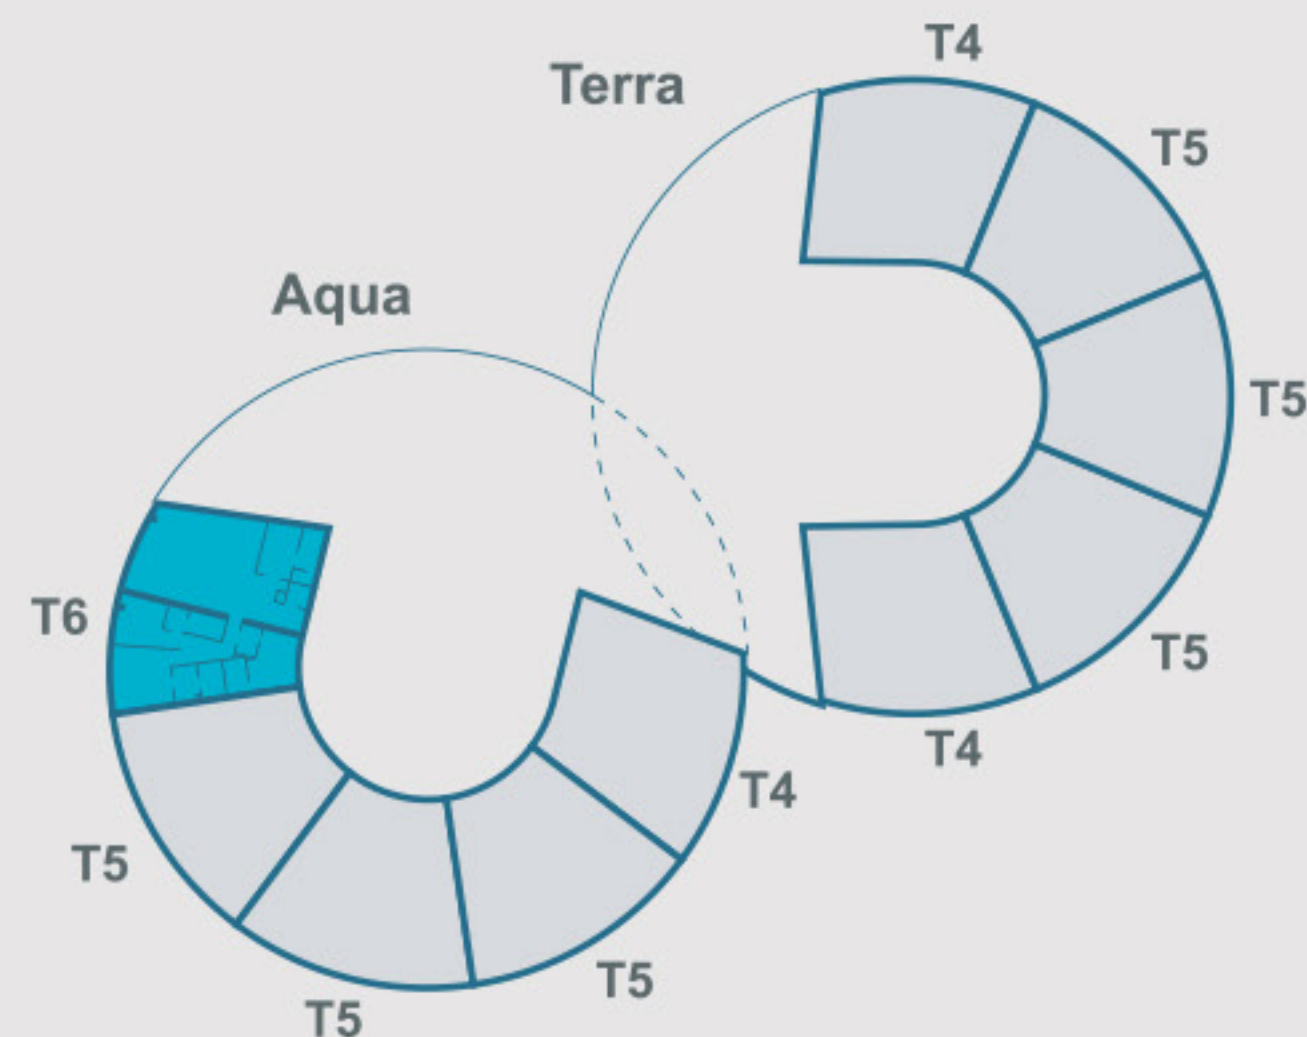

Torre Aqua

Torre Terra

## Torre Aqua

Nivel: Lobby, 3, 4, 5, 6,  
7, 8, 9, 10, 11, PH

Recámaras: 3

Baños: 3

Habitable: 195.29 m<sup>2</sup>

Terraza: 12.78 m<sup>2</sup>

Torre Aqua

Torre Terra

## Torre Terra y Aqua

Nivel: PHT, PHA  
Recámaras: 3  
Baños: 2  
Toilet: 1  
Habitable: 181.66 m<sup>2</sup>  
Terraza: 12.10 m<sup>2</sup>  
Cuarto de Servicio

Torre Aqua

PH  
11  
10  
9  
8  
7  
6  
5  
4  
3  
LOBBY  
e1/ACC  
e2  
e3  
e4  
2  
1  
JARDIN

Torre Terra

PH  
10  
9  
8  
7  
6  
5  
4  
3  
LOBBY  
e1/ACC  
e2  
e3  
e4  
2  
1  
JARDIN