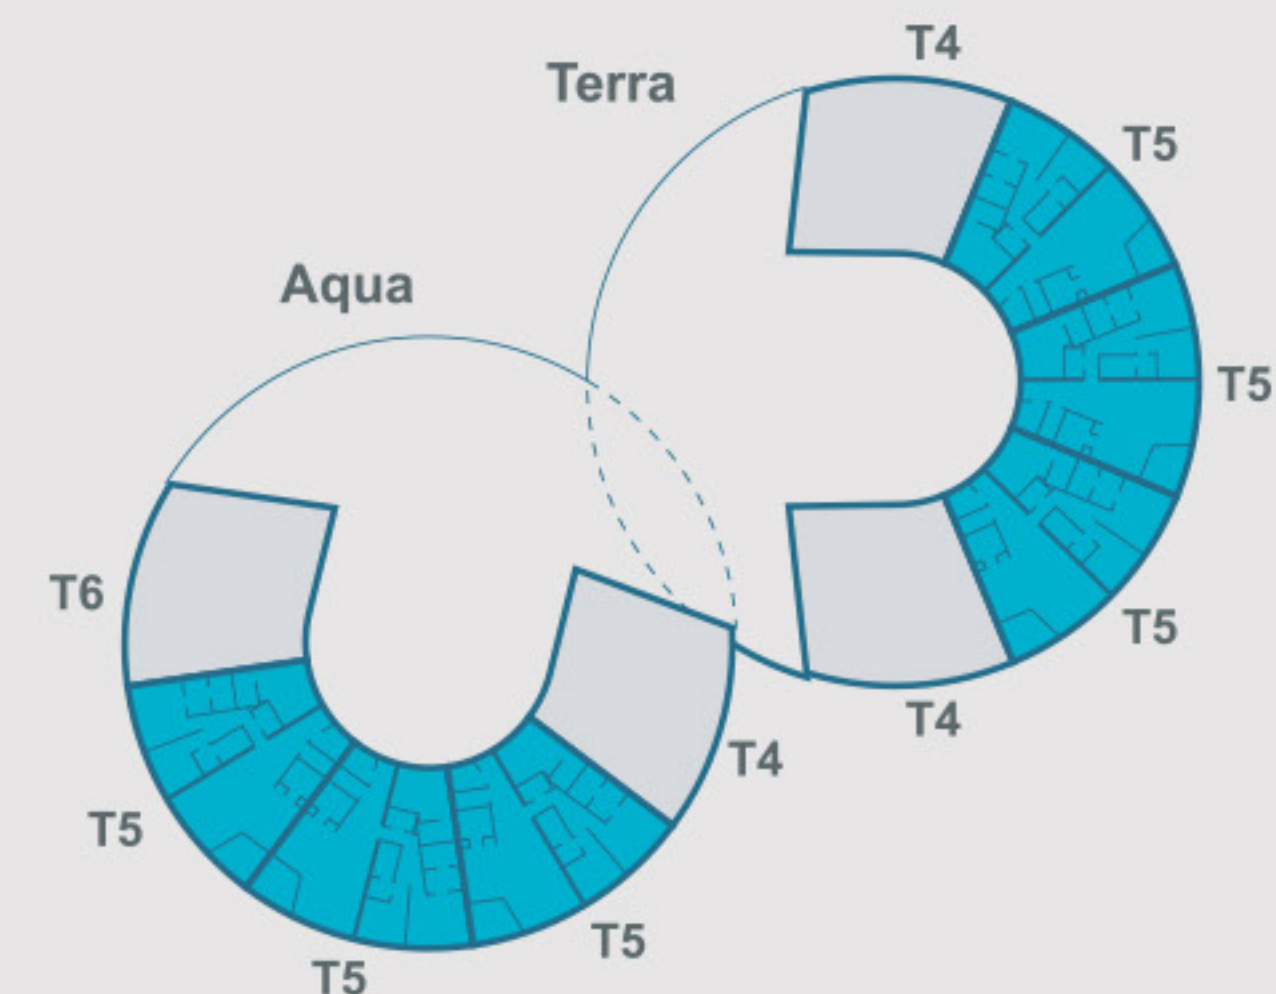

Torre Aqua

Torre Terra

## Torre Terra y Aqua

Nivel: Lobby, 3, 4, 5, 6,  
7, 8, 9, 10A

Recámaras: 3

Baños: 3

Toilet: 1

Habitable: 181.63 m<sup>2</sup>

Terraza: 12.10 m<sup>2</sup>

Cuarto de Servicio

Torre Terra

PH  
10  
9  
8  
7  
6  
5  
4  
3  
LOBBY  
e1/ACC  
e2  
e3  
e4  
2  
1  
JARDIN