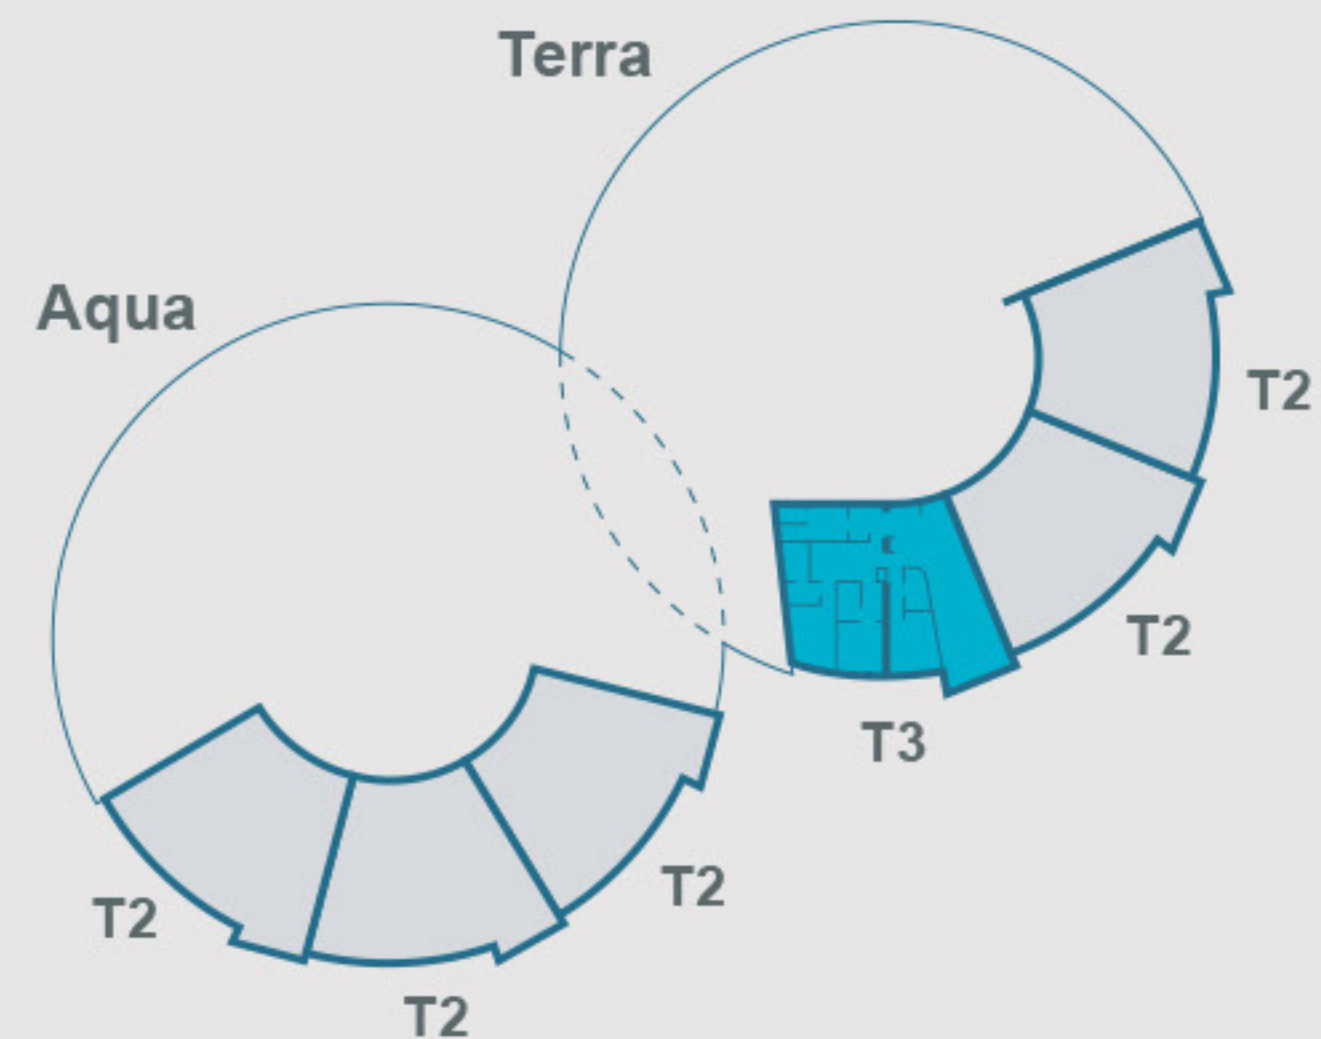

## Torre Terra y Aqua

Nivel: Jardín (Aqua), 1, 2  
Recámaras: 3  
Baños: 3  
Habitable: 177.72 m<sup>2</sup>  
Terraza: 13.53 m<sup>2</sup>

## Torre Terra

Nivel: 1, 2  
Recámaras: 3  
Baños: 3  
Habitable: 184.69 m<sup>2</sup>  
Terraza: 13.53 m<sup>2</sup>

Torre Aqua

Torre Terra