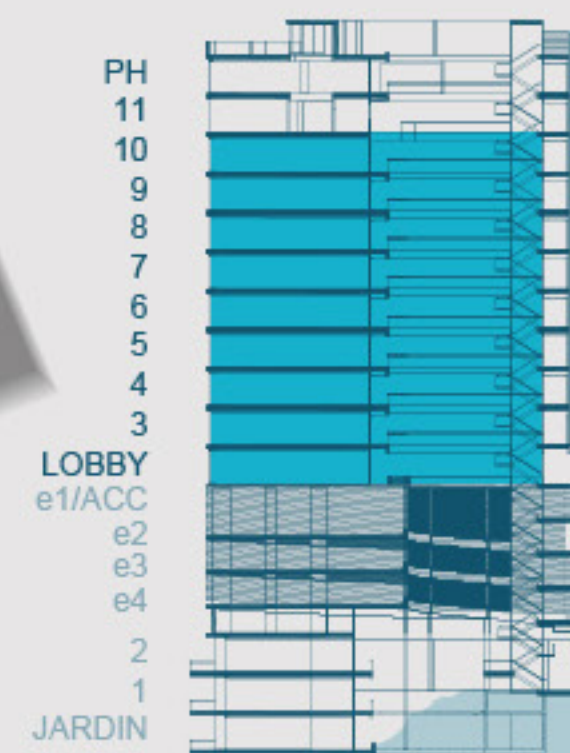

# Departamento Tipo 5

## Torre Terra y Aqua

Nivel: Lobby, 3, 4, 5, 6,  
7, 8, 9, 10A

Recámaras: 3

Baños: 3

Toilet: 1

Habitable: 181.63 m<sup>2</sup>

Terraza: 12.10 m<sup>2</sup>

Cuarto de Servicio

Torre Aqua

Torre Terra