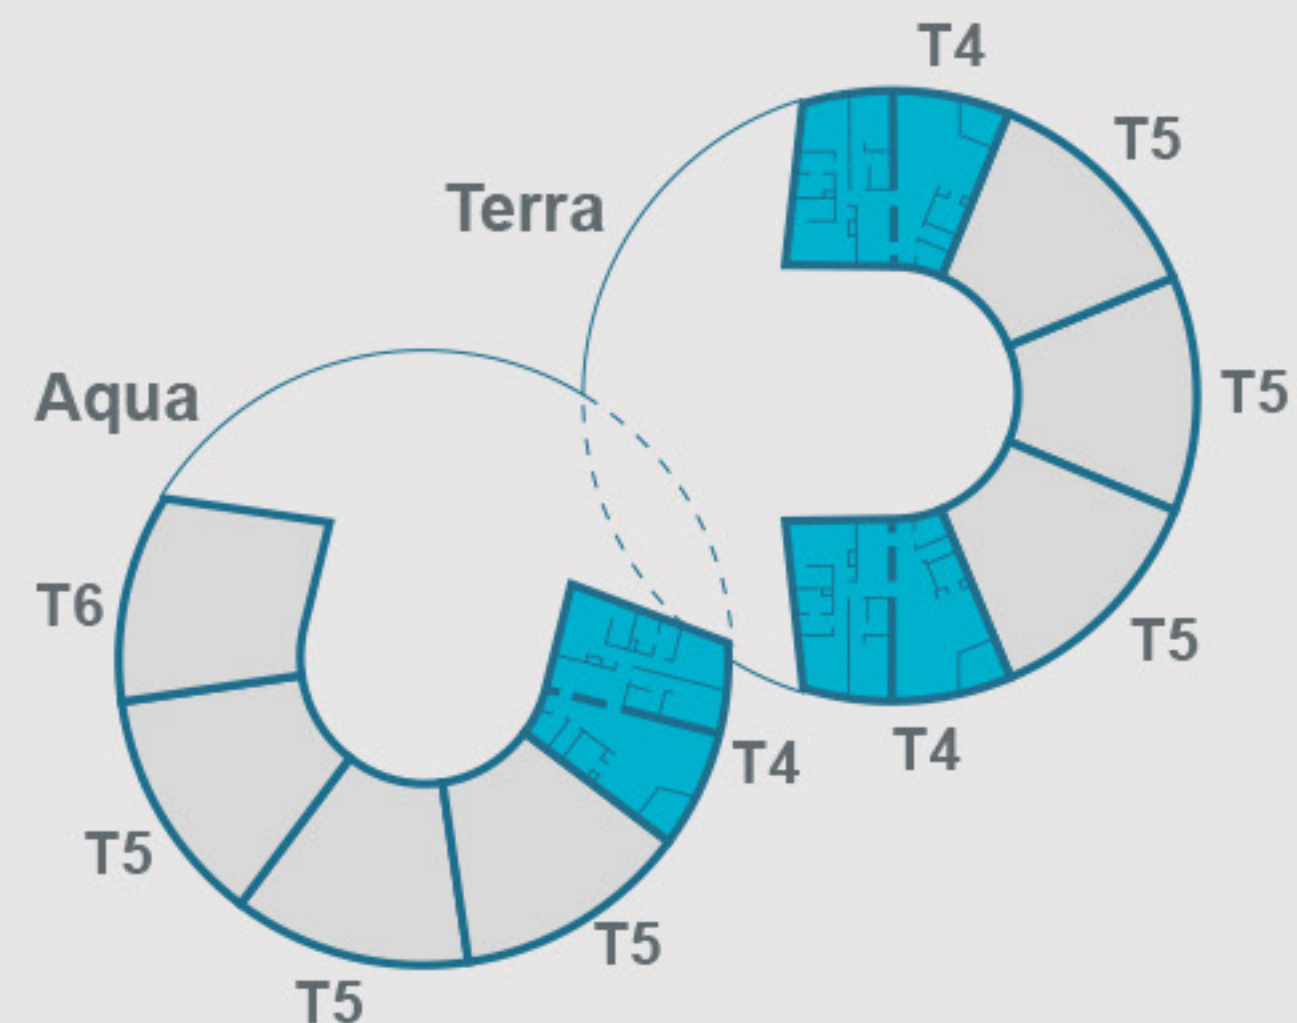

## Torre Terra y Aqua

Nivel: Lobby, 3, 4, 5, 6,  
7, 8, 9, 10, PHT, 11, PHA

Recámaras: 3

Baños: 3

Toilet: 1

Habitable: 195.31 m<sup>2</sup>

Terraza: 12.10 m<sup>2</sup>

Cuarto de Servicio

Torre Aqua

Torre Terra