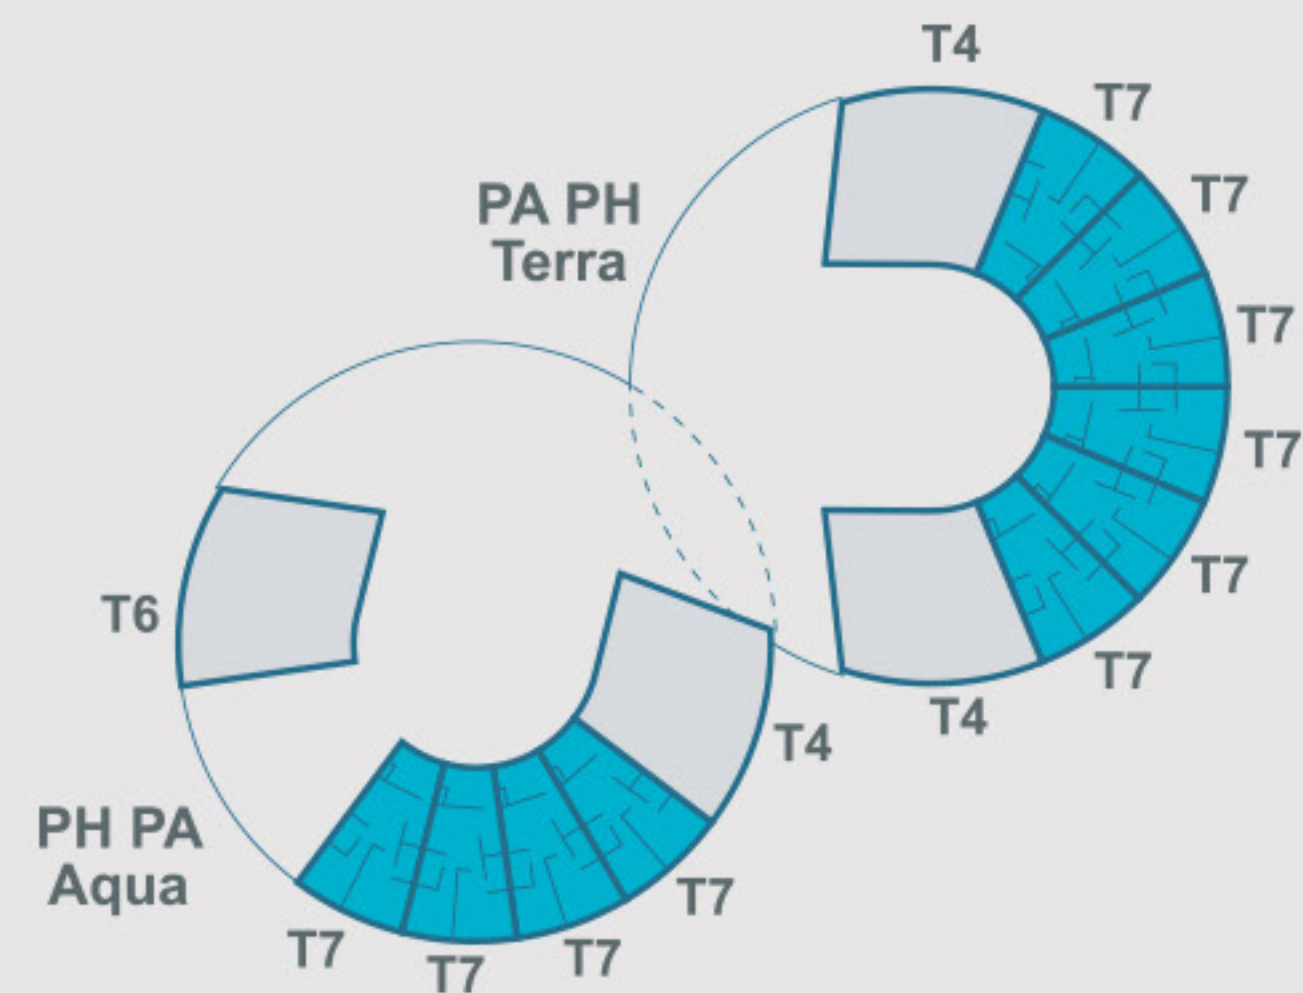

Torre Aqua

Torre Terra

## Torre Aqua

Nivel: Lobby, 3, 4, 5, 6,  
7, 8, 9, 10, 11, PH

Recámaras: 3

Baños: 3

Habitable: 195.29 m<sup>2</sup>

Terraza: 12.78 m<sup>2</sup>

Torre Aqua

Torre Terra

## Torre Terra y Aqua

Nivel: PHT, PHA  
Recámaras: 3  
Baños: 2  
Toilet: 1  
Habitable: 181.66 m<sup>2</sup>  
Terraza: 12.10 m<sup>2</sup>  
Cuarto de Servicio

Torre Aqua

PH  
11  
10  
9  
8  
7  
6  
5  
4  
3  
LOBBY  
e1/ACC  
e2  
e3  
e4  
2  
1  
JARDIN

Torre Terra

PH  
10  
9  
8  
7  
6  
5  
4  
3  
LOBBY  
e1/ACC  
e2  
e3  
e4  
2  
1  
JARDIN