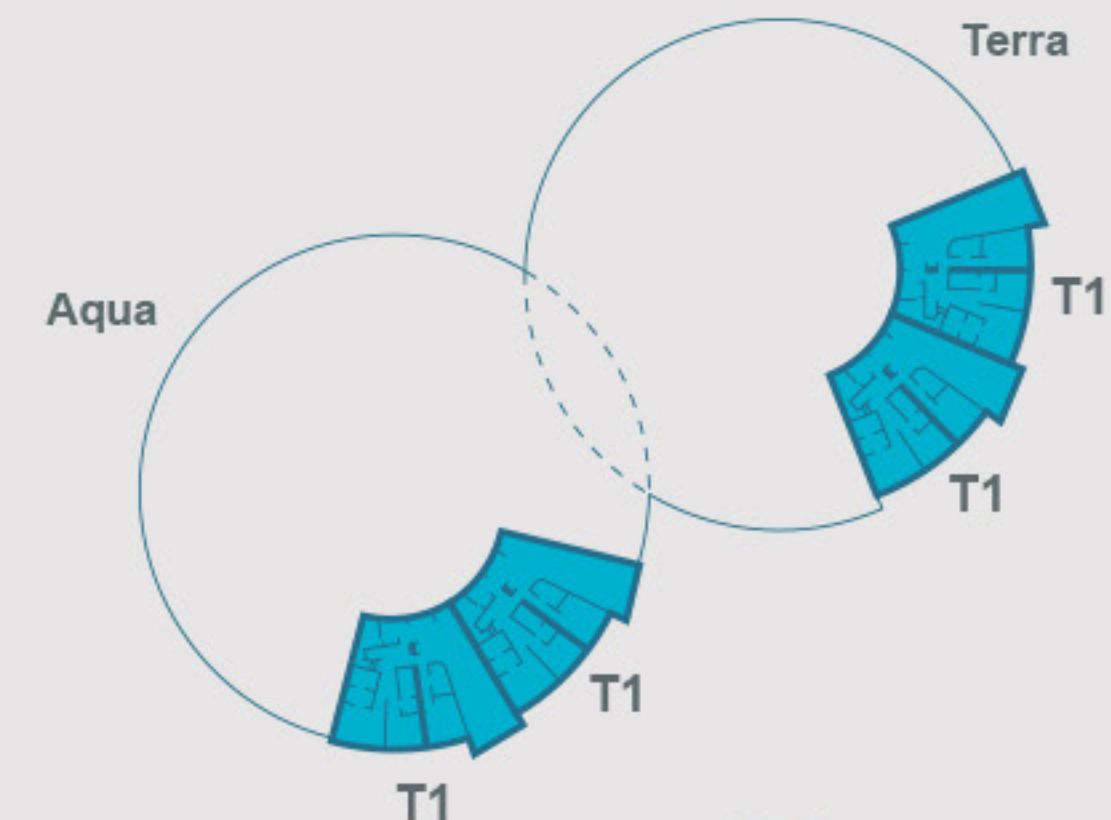

# Departamento Tipo 1

## Torre Terra y Aqua

Nivel: Jardín  
Recámaras: 3  
Baños: 3  
Habitable: 175.62 m<sup>2</sup>  
Terraza: 13.53 m<sup>2</sup>  
Estancia: 74.16 m<sup>2</sup>

Torre Aqua

Torre Terra

## Torre Terra y Aqua

Nivel: Jardín (Aqua), 1, 2  
Recámaras: 3  
Baños: 3  
Habitable: 177.72 m<sup>2</sup>  
Terraza: 13.53 m<sup>2</sup>

Torre Aqua

Torre Terra