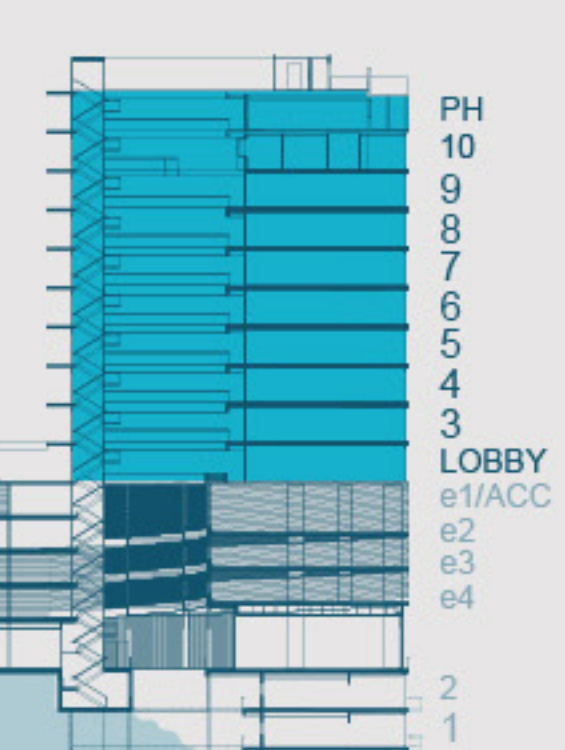

## Torre Terra y Aqua

Nivel: Lobby, 3, 4, 5, 6,  
7, 8, 9, 10, PHT, 11, PHA

Recámaras: 3

Baños: 3

Toilet: 1

Habitable: 195.31 m<sup>2</sup>

Terraza: 12.10 m<sup>2</sup>

Cuarto de Servicio

Torre Aqua

Torre Terra

# Departamento Tipo 5

## Torre Terra y Aqua

Nivel: Lobby, 3, 4, 5, 6,  
7, 8, 9, 10A

Recámaras: 3

Baños: 3

Toilet: 1

Habitable: 181.63 m<sup>2</sup>

Terraza: 12.10 m<sup>2</sup>

Cuarto de Servicio