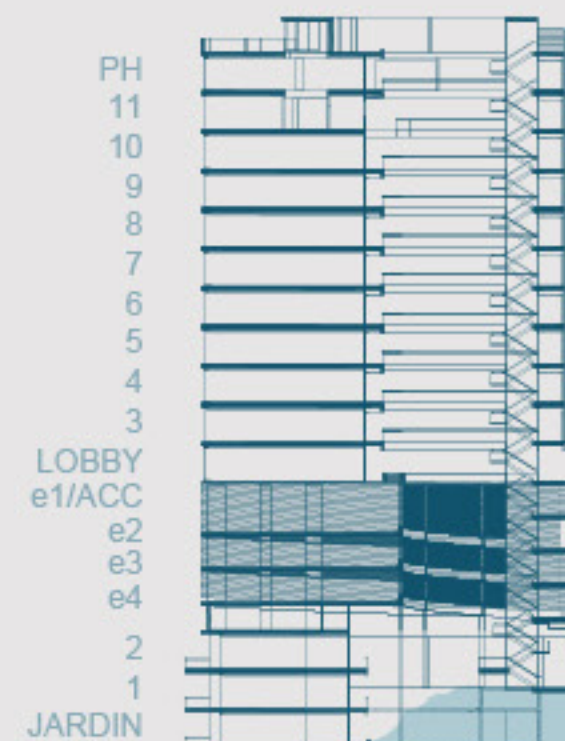

Departamento Tipo 3

Torre Terra

Nivel: 1, 2
Recámaras: 3
Baños: 3
Habitable: 184.69 m²
Terraza: 13.53 m²

Torre Aqua