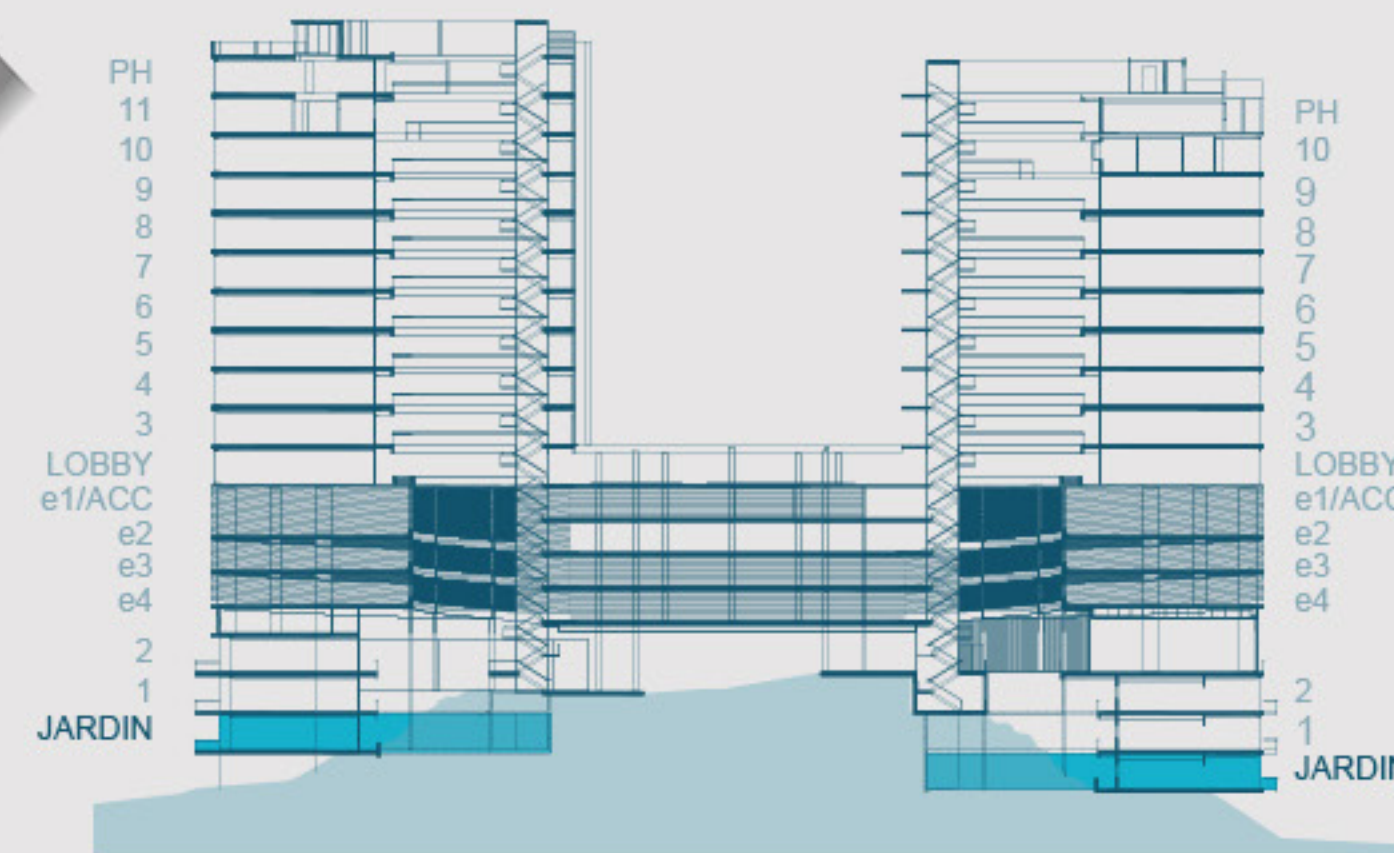

# Departamento Tipo 1

## Torre Terra y Aqua

Nivel: Jardín  
Recámaras: 3  
Baños: 3  
Habitable: 175.62 m<sup>2</sup>  
Terraza: 13.53 m<sup>2</sup>  
Estancia: 74.16 m<sup>2</sup>

Torre Aqua

Torre Terra