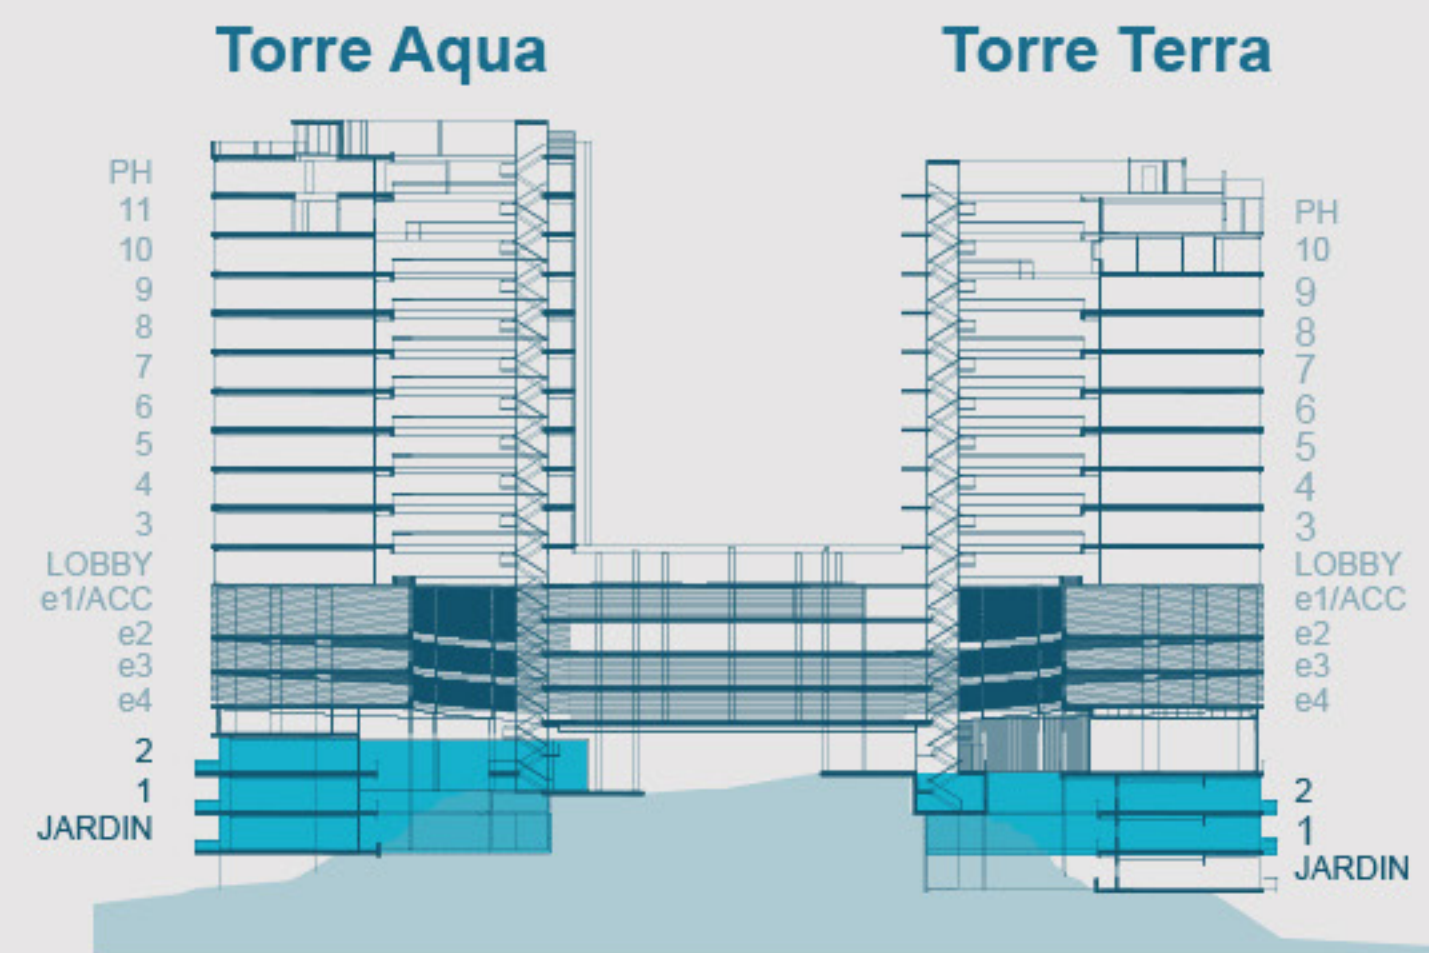

## Torre Terra y Aqua

Nivel: Jardín  
Recámaras: 3  
Baños: 3  
Habitable: 175.62 m<sup>2</sup>  
Terraza: 13.53 m<sup>2</sup>  
Estancia: 74.16 m<sup>2</sup>

Torre Aqua

Torre Terra

# Departamento Tipo 2

## Torre Terra y Aqua

Nivel: Jardín (Aqua), 1, 2  
Recámaras: 3  
Baños: 3  
Habitable: 177.72 m<sup>2</sup>  
Terraza: 13.53 m<sup>2</sup>