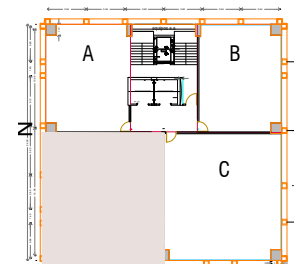

GALATEA

ESC 1:100

TIPO D (NIVEL 1 al 11)

3 recamaras / 4 baños

depto. 164.76 m²
terrazza 5.66 m²
total 170.42m²

planta de conjunto