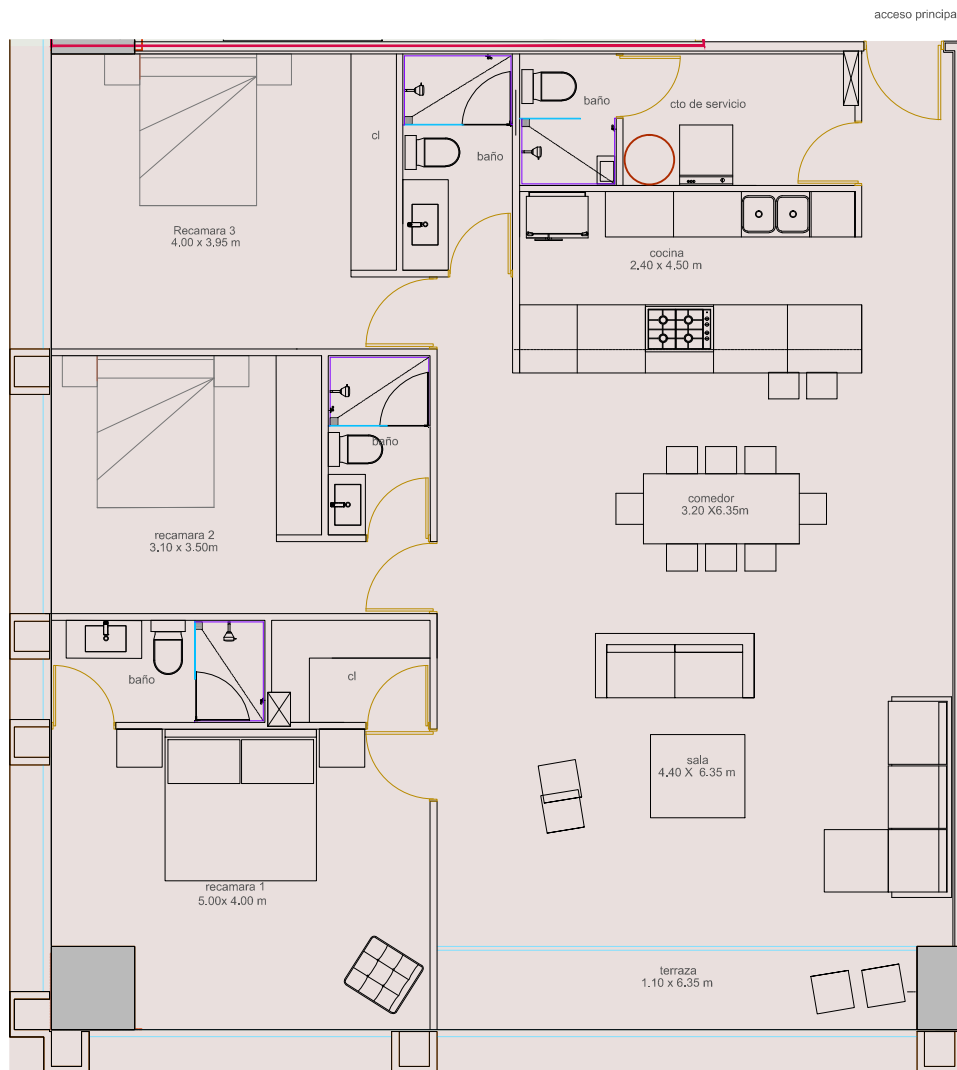

GALATEA

ESC 1:100

TIPO D (NIVEL 1 al 11)

3 recamaras / 4 baños

depto. 164.76 m²
terrazza 5.66 m²
total 170.42m²

planta de conjunto