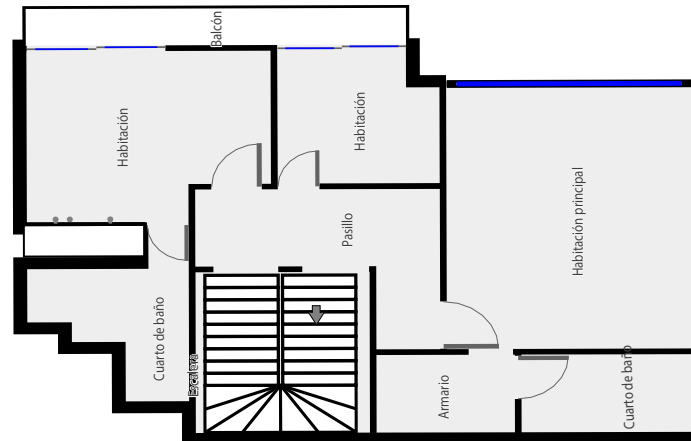

El departamento tiene tres recamaras de gran tamaño con ventanales de piso a techo, muy iluminado y excelentes vistas. Dos baños completos con los mejores acabados y materiales con zonas húmedas de porcelanato, canceleria con vidrio templado y doble lavamanos en el baño de la recámara principal. Walk-in closet en la recámara principal.

Lago Zurich #168, interior 7,
Granada, CDMX, México

Cocina **Fotos**

www.truehome.com.mx

Departamento

Lago Zurich #168, interior 7,
Granada, CDMX, México

Recámara 03/ Baño 02 / Recámara 02 **Fotos**

www.truehome.com.mx

Departamento

Lago Zurich #168, interior 7,
Granada, CDMX, México

Recámara P. / Clóset R.P. / Baño R.P. **Fotos**

www.truehome.com.mx

Departamento

Lago Zurich #168, interior 7,
Granada, CDMX, México

Fachada / Roof Garden **Fotos**

Plano arquitectónico

Roof Garden

Planta Alta

Planta Baja

ESTE PLANO ESTA PROPORCIONADO SIN NINGUNA GARANTIA. SENSOPIA Y TRUEHOME NO OFRECE NINGUNA GARANTIA, INCLUYENDO, SIN LIMITACION, GARANTIAS SOBRE LA SATISFACCION Y LA PRECISION DE LAS DIMENSIONES.