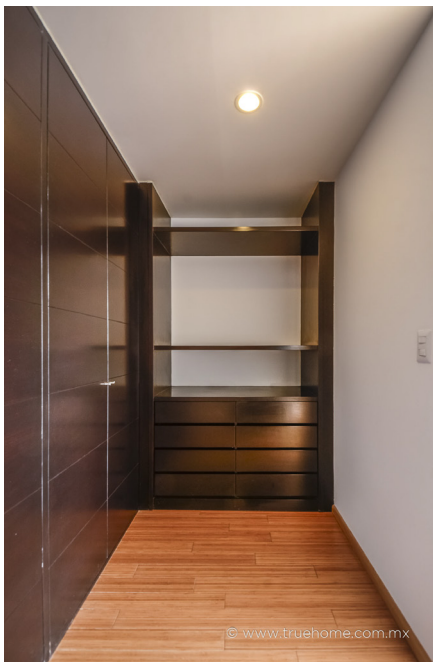

www.truehome.com.mx

Departamento

Lago Zurich #168, interior 7,
Granada, CDMX, México

Recámara P. / Clóset R.P. / Baño R.P. **Fotos**