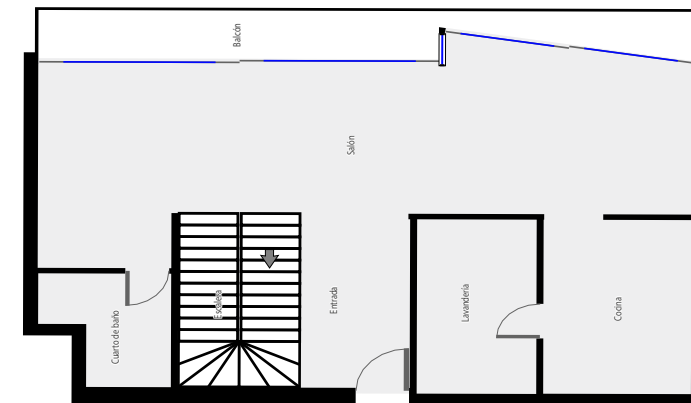

El departamento tiene tres recamaras de gran tamaño con ventanales de piso a techo, muy iluminado y excelentes vistas. Dos baños completos con los mejores acabados y materiales con zonas húmedas de porcelanato, canceleria con vidrio templado y doble lavamanos en el baño de la recámara principal. Walk-in closet en la recámara principal.

Plano arquitectónico

Roof Garden

Planta Alta

Planta Baja

ESTE PLANO ESTA PROPORCIONADO SIN NINGUNA GARANTIA. SENSOPIA Y TRUEHOME NO OFRECE NINGUNA GARANTIA, INCLUYENDO, SIN LIMITACION, GARANTIAS SOBRE LA SATISFACCION Y LA PRECISION DE LAS DIMENSIONES.