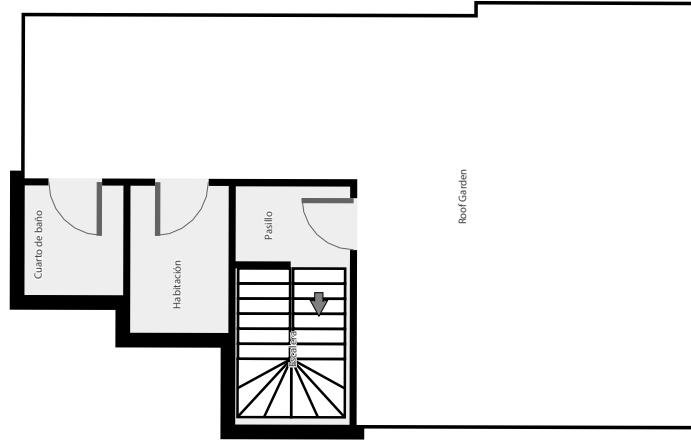

El departamento tiene tres recamaras de gran tamaño con ventanales de piso a techo, muy iluminado y excelentes vistas. Dos baños completos con los mejores acabados y materiales con zonas húmedas de porcelanato, canceleria con vidrio templado y doble lavamanos en el baño de la recámara principal. Walk-in closet en la recámara principal.

Departamento

Lago Zurich #168, interior 7,
Granada, CDMX, México

Recámara P. / Clóset R.P. / Baño R.P. **Fotos**

www.truehome.com.mx

Departamento

Lago Zurich #168, interior 7,
Granada, CDMX, México

Fachada / Roof Garden **Fotos**

Plano arquitectónico

Roof Garden

Planta Alta

Planta Baja

ESTE PLANO ESTA PROPORCIONADO SIN NINGUNA GARANTIA. SENSOPIA Y TRUEHOME NO OFRECE NINGUNA GARANTIA, INCLUYENDO, SIN LIMITACION, GARANTIAS SOBRE LA SATISFACCION Y LA PRECISION DE LAS DIMENSIONES.