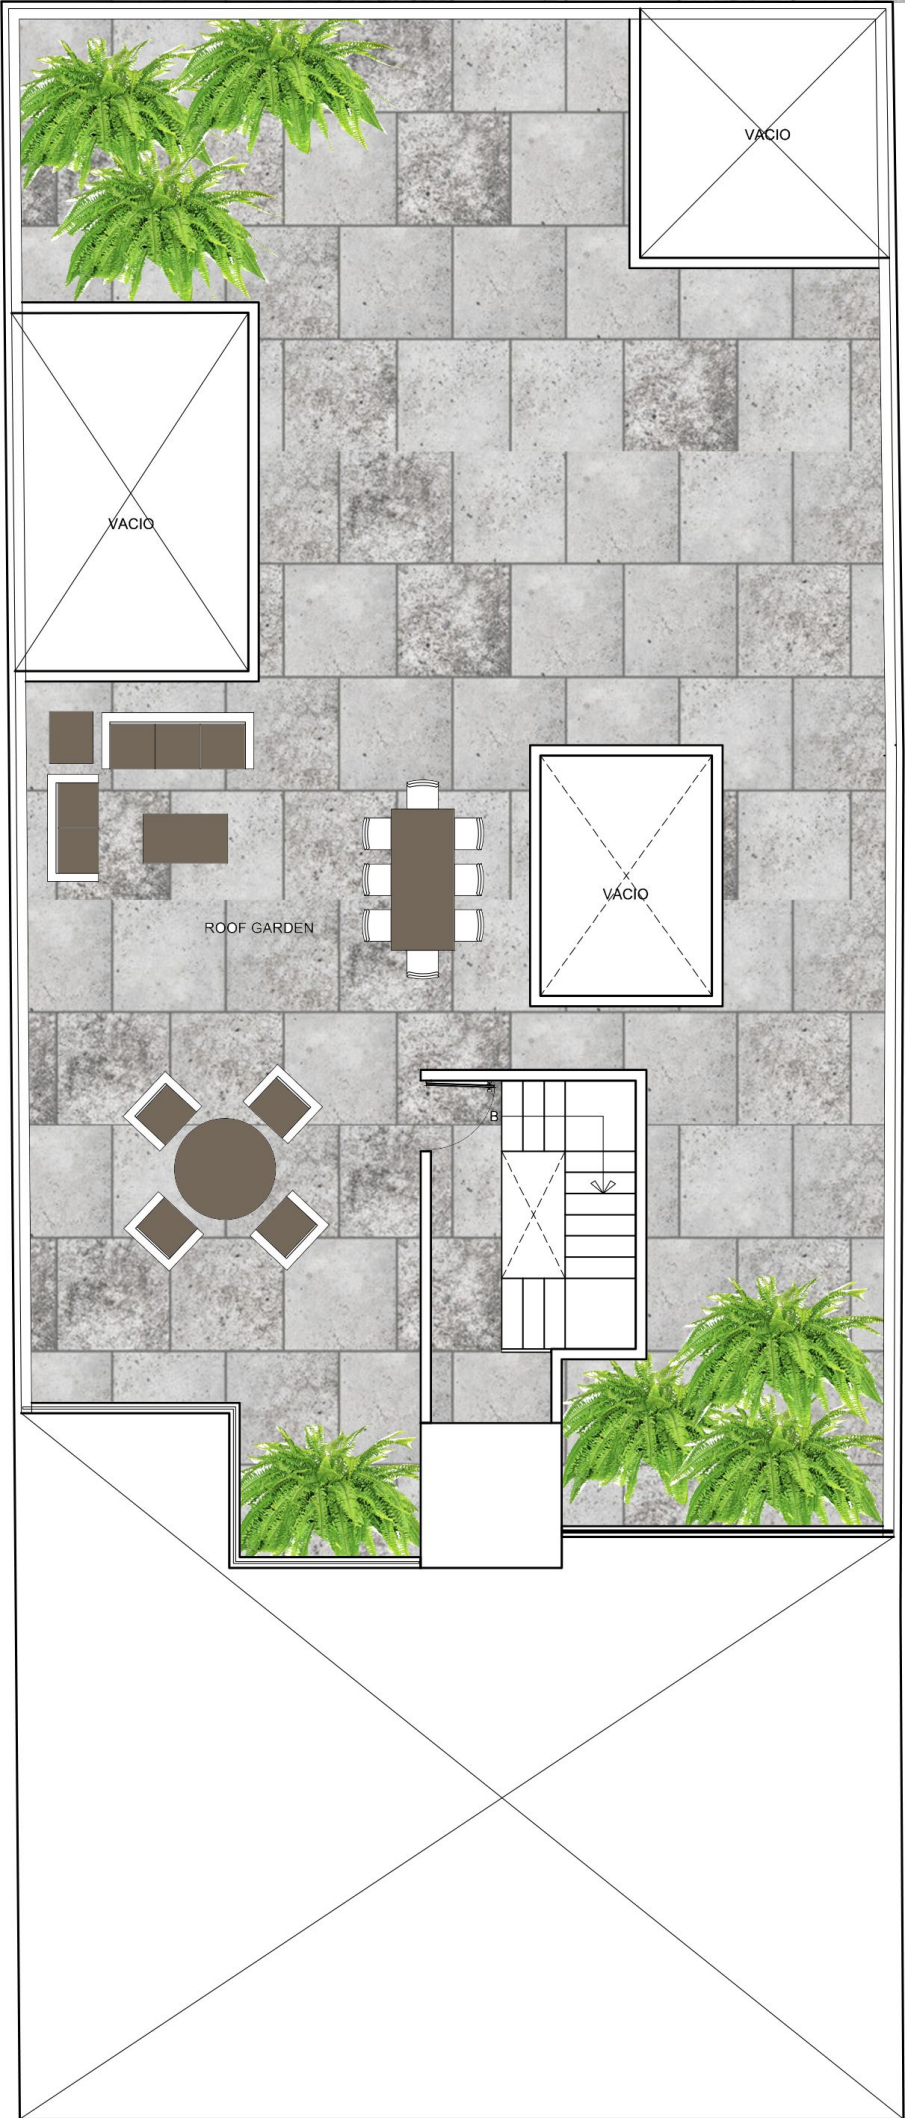

TN352

TENNYSON 352

5 departamentos de 150m²
Pent House de 200 m²
2 cajones de estacionamiento
Vigilancia las 24 hrs.

EXCLUSIVO DESARROLLO

55 5206 7731

55 1853 3198

NIVEL PB

TENNYSON

VACIO

VACIO

ROOF GARDEN

VACIO

B

ROOF GARDEN