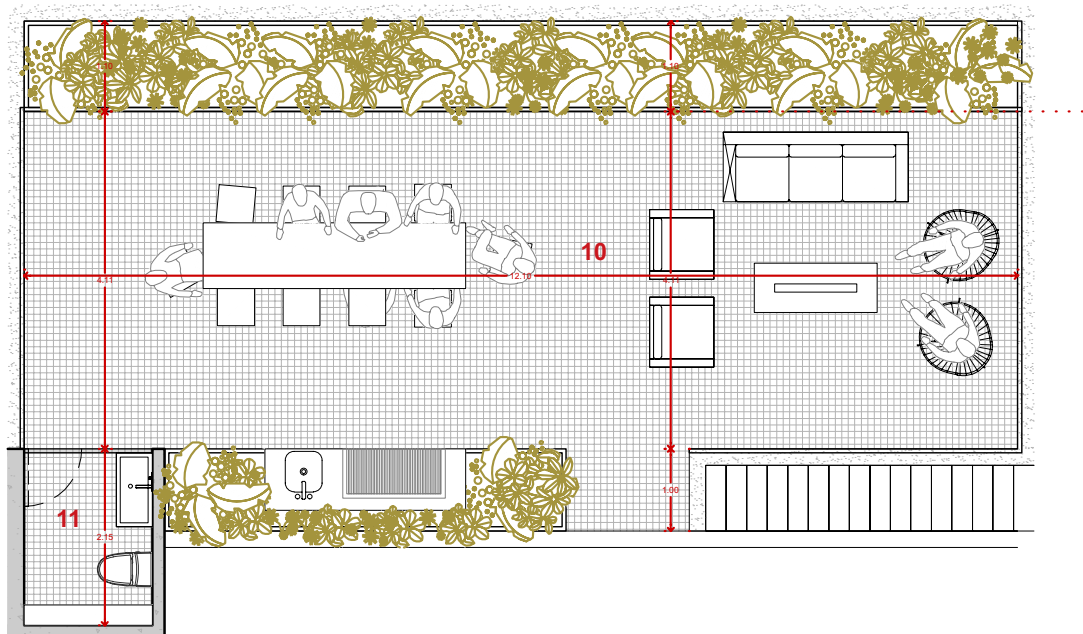

PH-04 Simplex

Privativos:	90 m ²
Terraza:	22 m ²
Roof garden	79 m ²
Total:	191 m ²

2 cajones de estacionamiento

Planta Nivel 5

- 1. Estancia
- 2. Comedor
- 3. Cocina
- 4. Cto. Lavado
- 5. Baño Visitas
- 6. Recámara
- 7. Vestidor Recámara
- 8. Baño Recámara Principal
- 9. Terraza
- 10. Roof Garden
- 11. Sanitario

Roof Garden