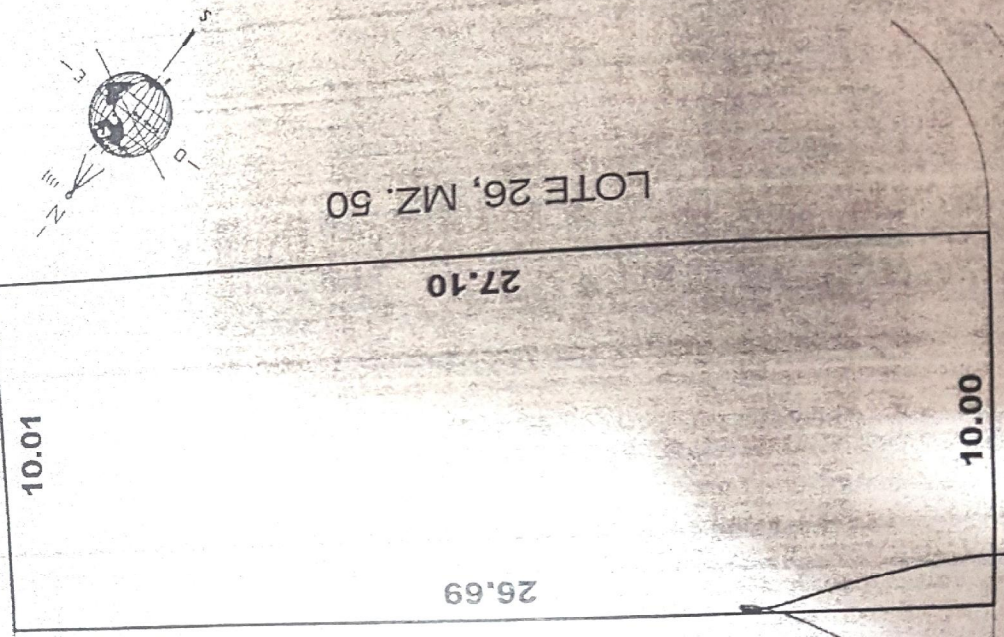

Anteado

LOTE 31, MZ. 50