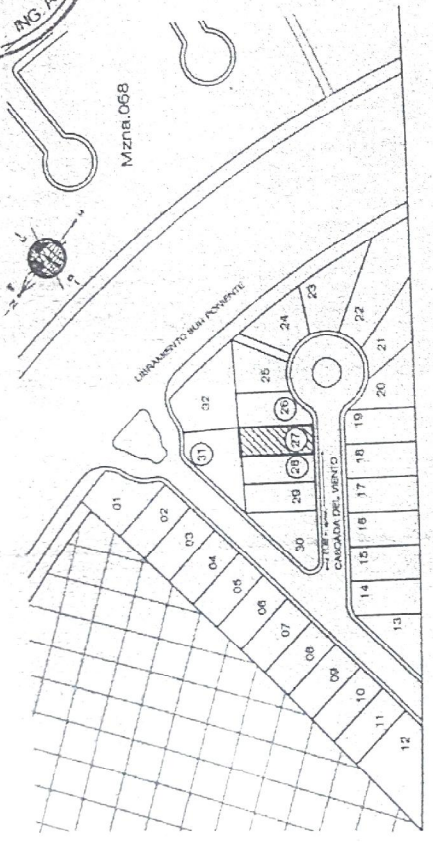

ANEXO A.- CROQUIS DE LOCALIZACION

Enero 25, 2012
LOTE DE TERRENO UNICAMENTE
CASCADA DEL VIENTO SIN
REAL DE JURQUILLA, ETAPA PRIMERA, SECCION SEGUNDA
QUERETARO, QUERETARO.
14 01 001 23 360 027

LAME CATASTRAL

Anteado

LOTE 31, MZ. 50

CALLE CASCADA DEL VIENTO