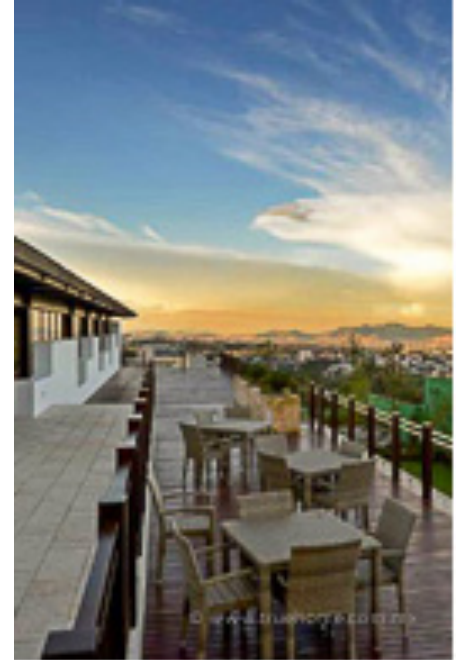

El desarrollo cuenta con casa club con restaurante, ludoteca, capilla, jardines, cancha de paddle y tennis, cine, salón de adultos, gimnasio, salón de spinning, boxing, etc. Cerca de las mejores escuelas y universidades privadas de México. Acceso directo a Santa Fe, Vista Hermosa o Reforma.

Salón de adultos / Ludoteca / Alberca **Fotos**

www.truehome.com.mx

Departamento

Av. Secretaría de Marina #700, interior 801,
Lomas de Chamizal 4º Sección, CDMX, México

Jardín / Restaurante / Cancha de tenis **Fotos**