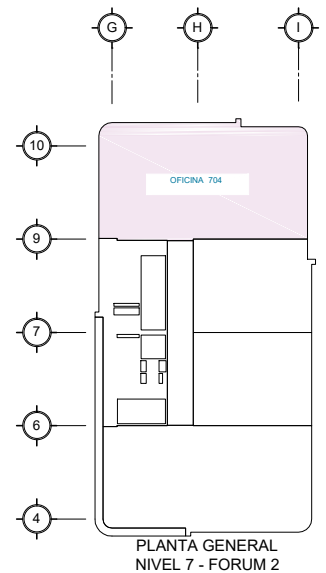

FRM-ÁREA OFICINA 704

FORUM ZONA VIVA

ESCALA: 1:150

PLANTA DE ÁREA OFICINA 704

DISEÑO Y DIBUJO: STUDIO DOMUS			 INMOBILIARIA MEDIA LUNA	 FORUM ZONA VIVA
ARQ. PRINCIPAL: ARQ. MAURICIO BARILLAS				
No. DE HOJA: FRM-A-704	ÁREA: 236.55 mt ²	FECHA: 21 julio 2017		
DERECHOS DE AUTOR: PLANO ORIGINAL. PROPIEDAD INTELECTUAL DE STUDIO DOMUS. PROHIBIDA SU REPRODUCCIÓN PARCIAL O TOTAL ASÍ COMO EL USO DE SU CONTENIDO SIN PREVIA AUTORIZACIÓN.				
APROBADO (f): _____				