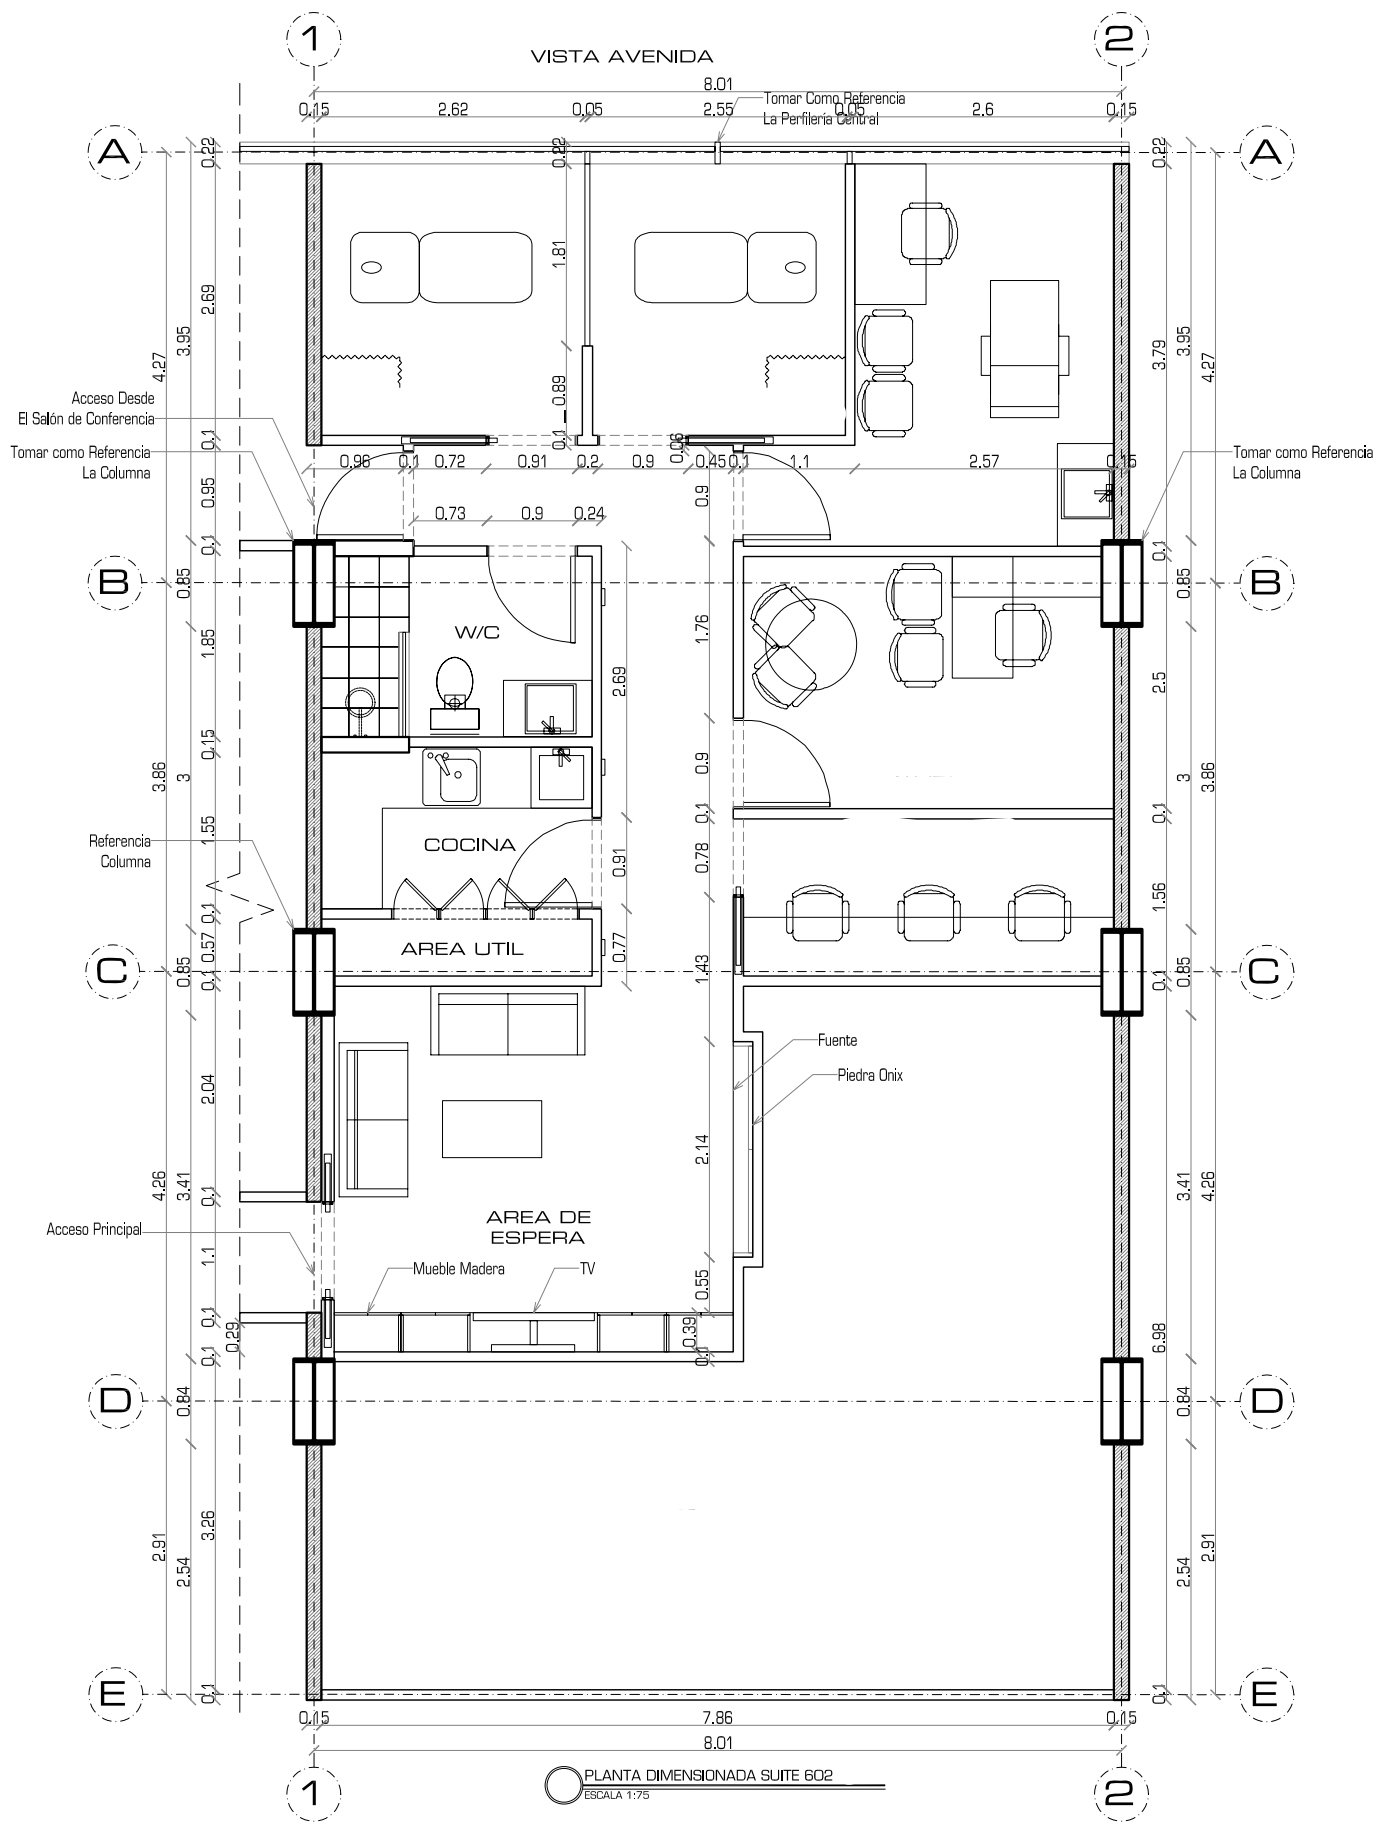

VISTA AVENIDA

PLANTA DIMENSIONADA SUITE 602  
ESCALA 1:75

	PROYECTO:	AMPLIACION SUITE 603 A 602	DISEÑO ARQUITECTONICO REMODELACION	EJECUCION DE OBRA	DISEÑO ELECTRICO	DISEÑO SANITARIO
	TIPOLOGIA:	OFINAS	INGENIERO ANGELA LOZADA	INGENIERO	INGENIERO	INGENIERO
	PROPIETARIOS:		CODIA: 16504	INGENIERO	INGENIERO	INGENIERO
	ESCALA: 1:75	DESCRIPCION: PLANTA DIMENSIONADA		CODIA:	CODIA:	CODIA:
FECHA: NOVIEMBRE 2011						02