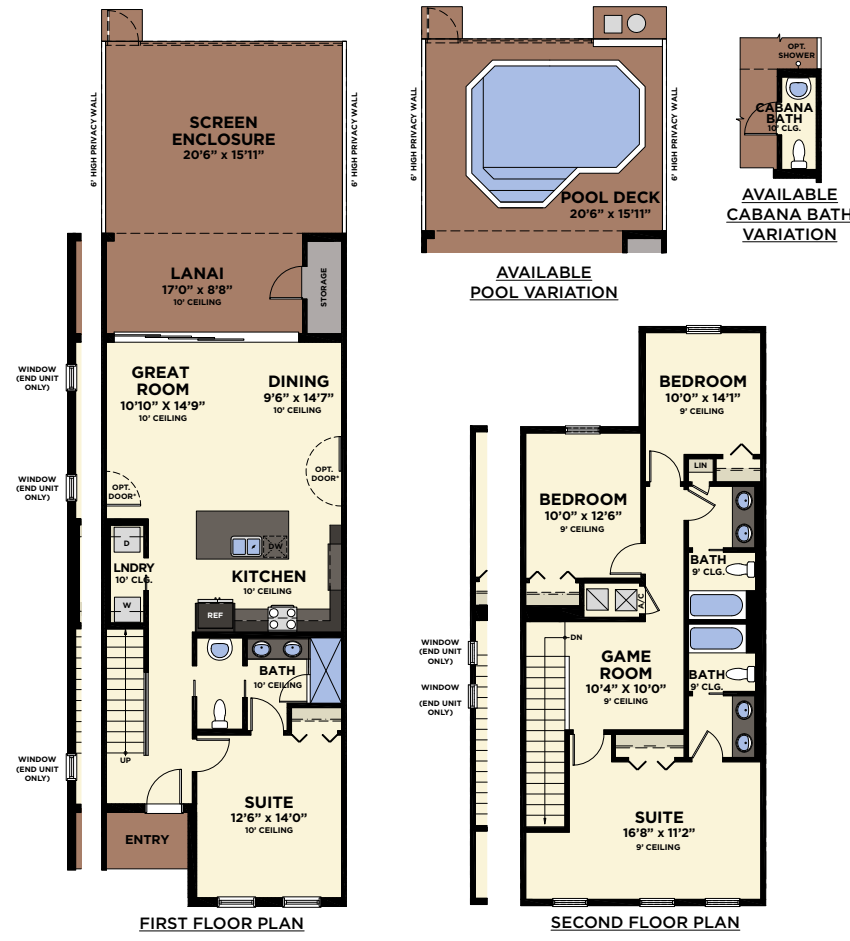

IMAGINE

4 Dormitorios / 3 Baños / Salón Familiar
Sala de juegos / Terraza Cubierta