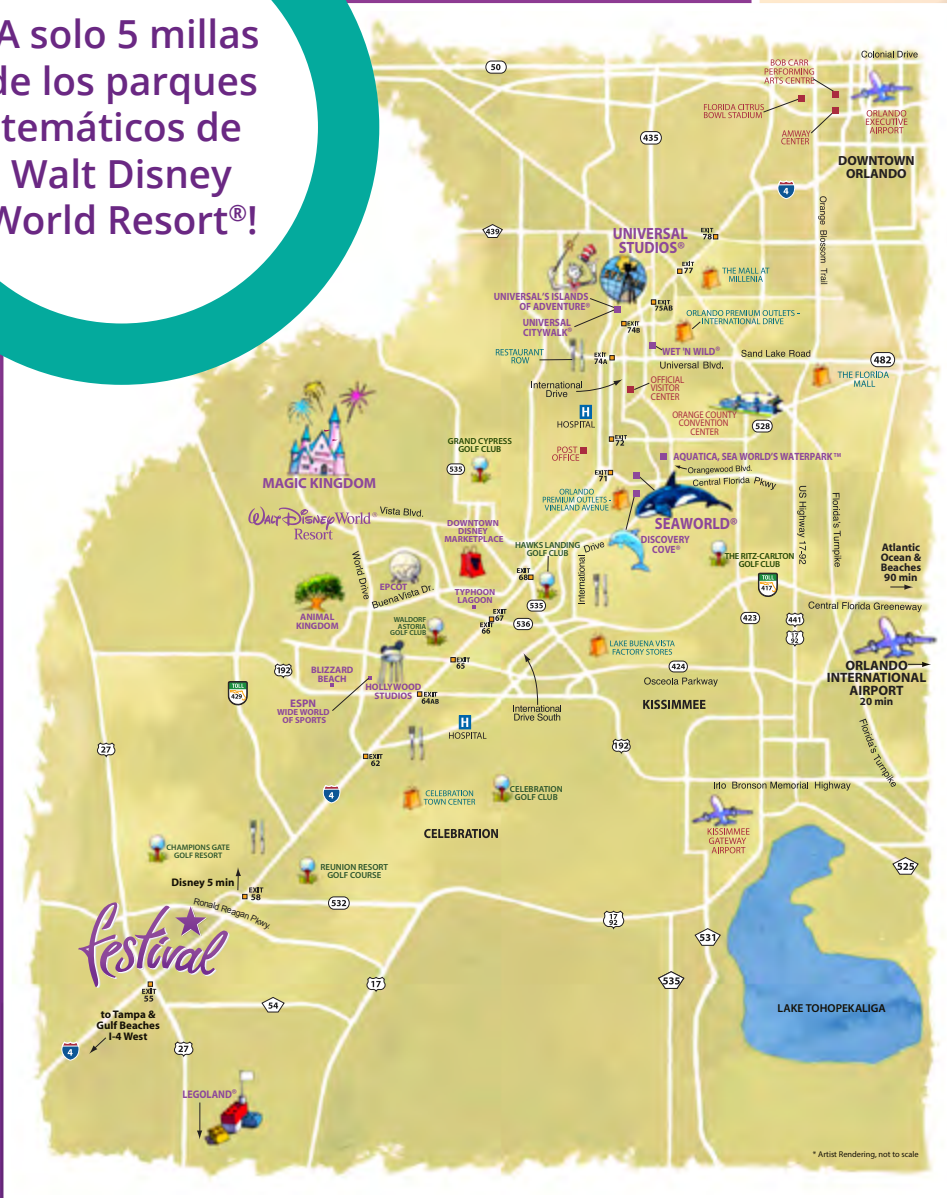

Orlando, Florida. El destino más famoso del mundo.

Festival se encuentra a tan solo dos rapidas salidas de Magic Kindgom en World Disney World y a solo minutos de Sea World, Wet & Wild, Islands of Adventure y Wizarding World of Harry Potter de Universal, además de la variedad espectacular de tiendas, restaurantes, golf y oportunidades de recreación.

*festival*TM
minto resorts • orlando

Festival™

minto resorts • orlando

Plano de la Comunidad

- M** Casas modelo
- S** Oficina de venta

¡A solo 5 millas de los parques temáticos de Walt Disney World Resort®!