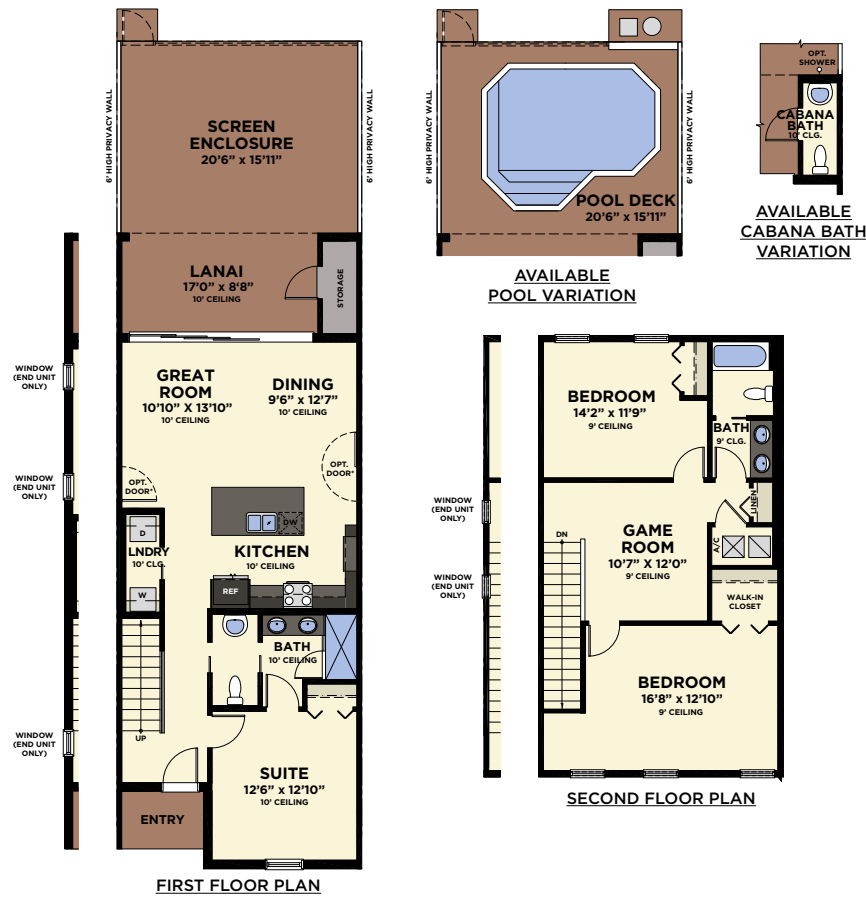

¡Su propio reino privado en el corazón de la magia!

ELATION

3 Dormitorios / 2 Baños / Salón Familiar
Sala de juegos / Terraza Cubierta