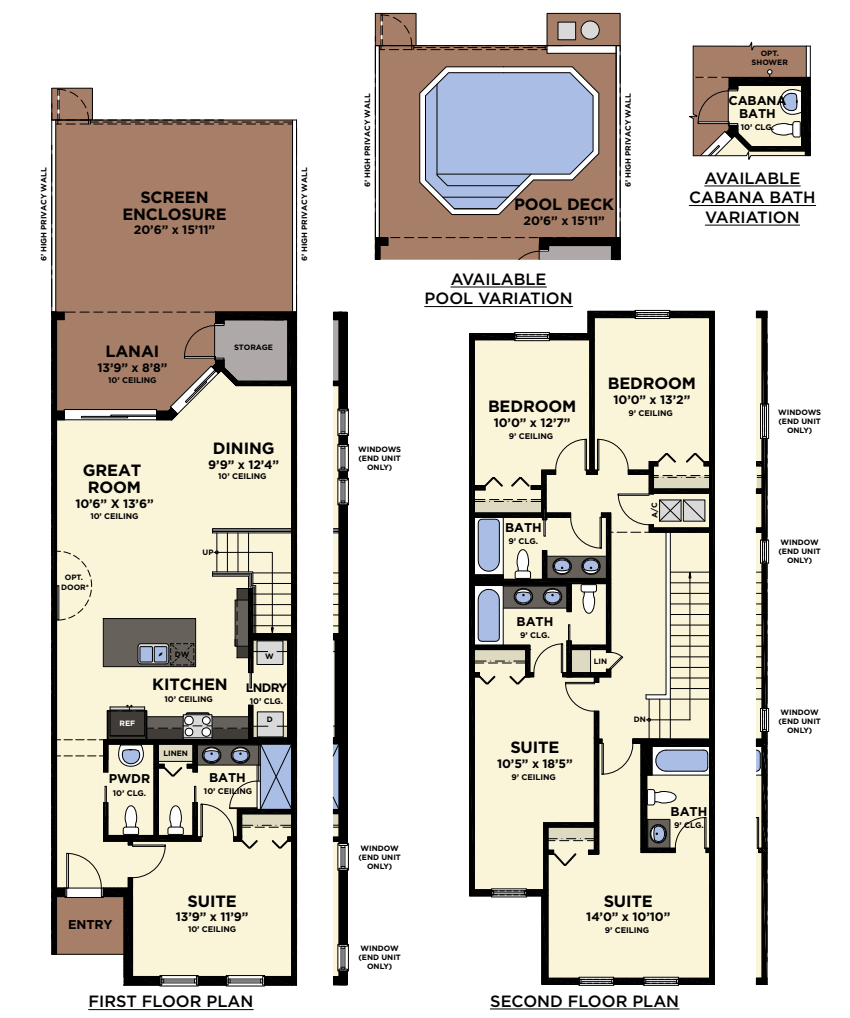

MARVEL

5 Dormitorios / 4.5 Baños / Salón Familiar
Terraza Cubierta