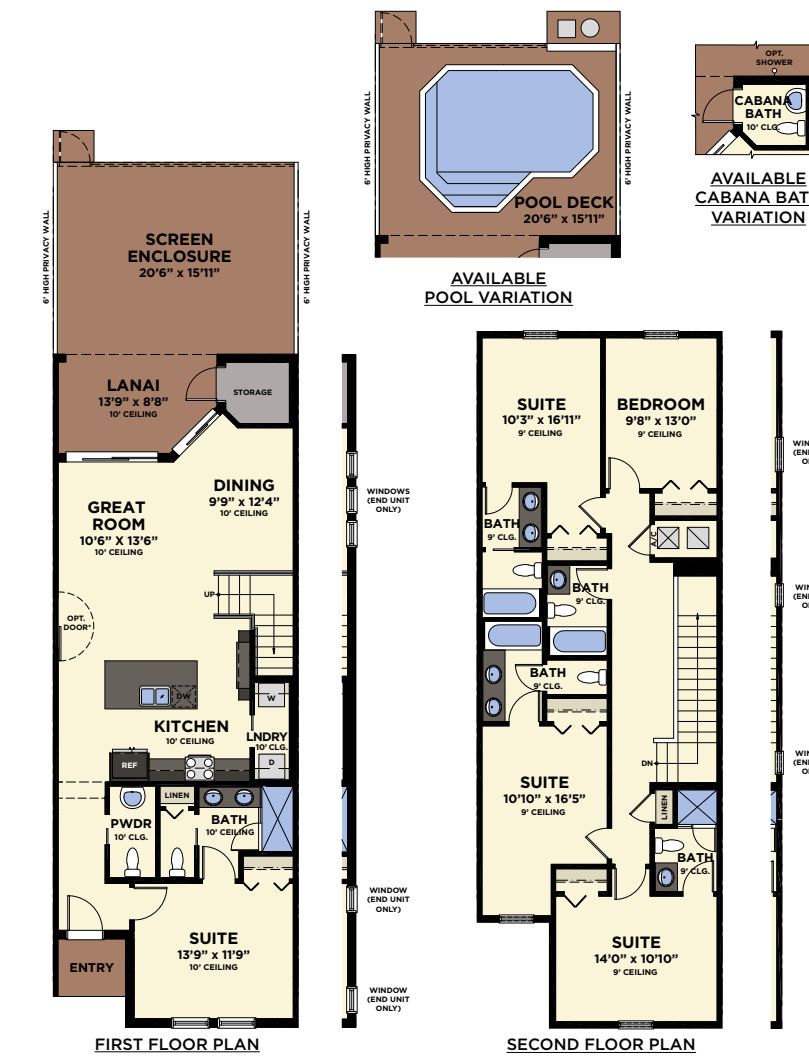

SPLENDOR

5 Dormitorios / 5.5 Baños / Salón Familiar
Terraza Cubierta

1ST FLOOR A/C	1,076 S.F.
2ND FLOOR A/C	1,156 S.F.
TOTAL A/C	2,232 S.F.
SCREENED POOL DECK	380 S.F.
LANAI	139 S.F.
ENTRY	29 S.F.
TOTAL NON A/C	548 S.F.
TOTAL GROSS AREA	2,780 S.F.