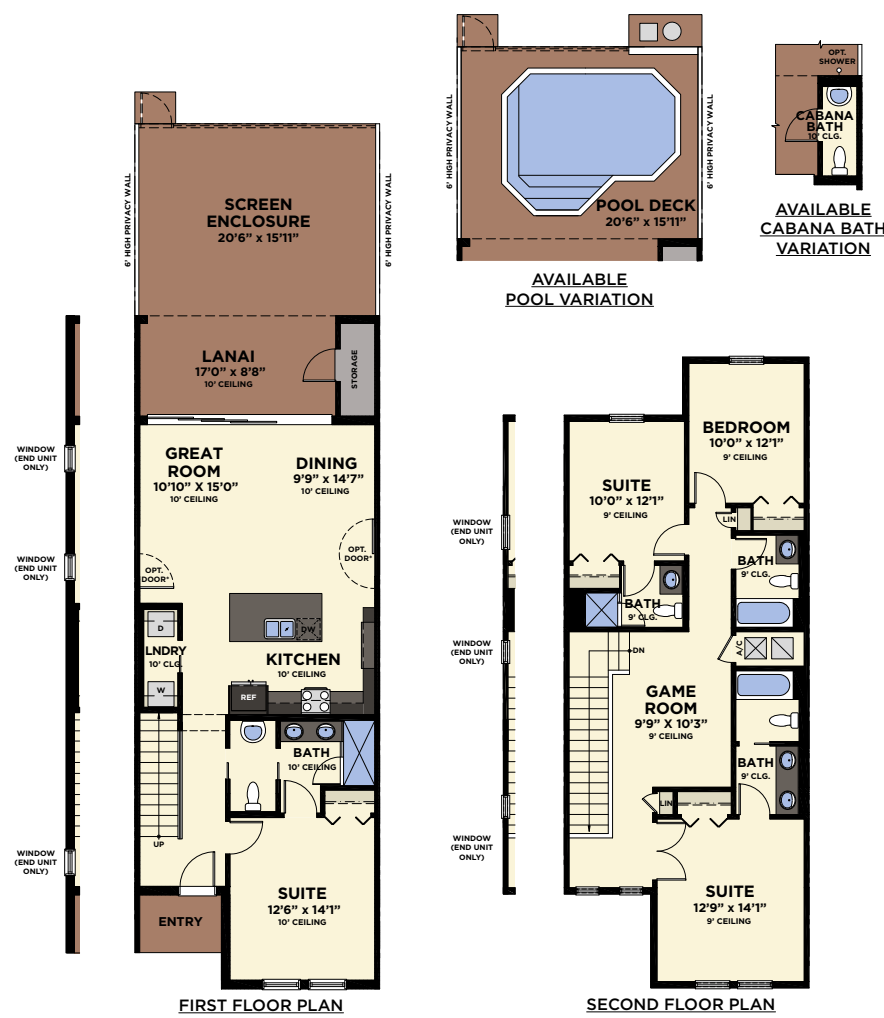

JUBILEE

4 Dormitorios / 4 Baños / Salón Familiar
Sala de juegos / Terraza Cubierta