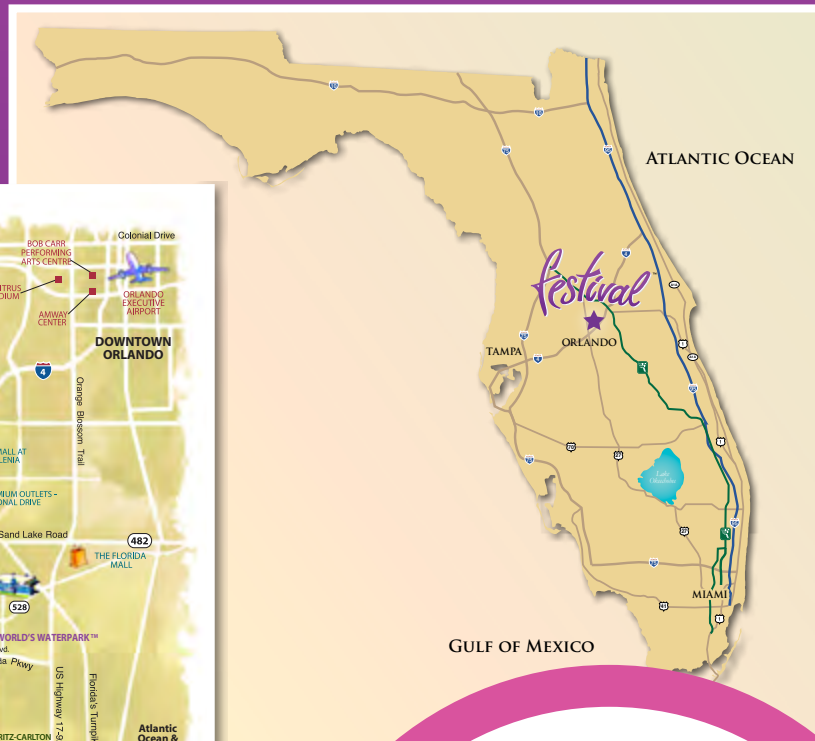

Orlando, Florida. El destino más famoso del mundo.

Festival se encuentra a tan solo dos rapidas salidas de Magic Kindgom en World Disney World y a solo minutos de Sea World, Wet & Wild, Islands of Adventure y Wizarding World of Harry Potter de Universal, además de la variedad espectacular de tiendas, restaurantes, golf y oportunidades de recreación.

*festival*TM
minto resorts • orlando

Festival™

minto resorts • orlando

Plano de la Comunidad

- M** Casas modelo
- S** Oficina de venta

¡A solo 5 millas de los parques temáticos de Walt Disney World Resort®!