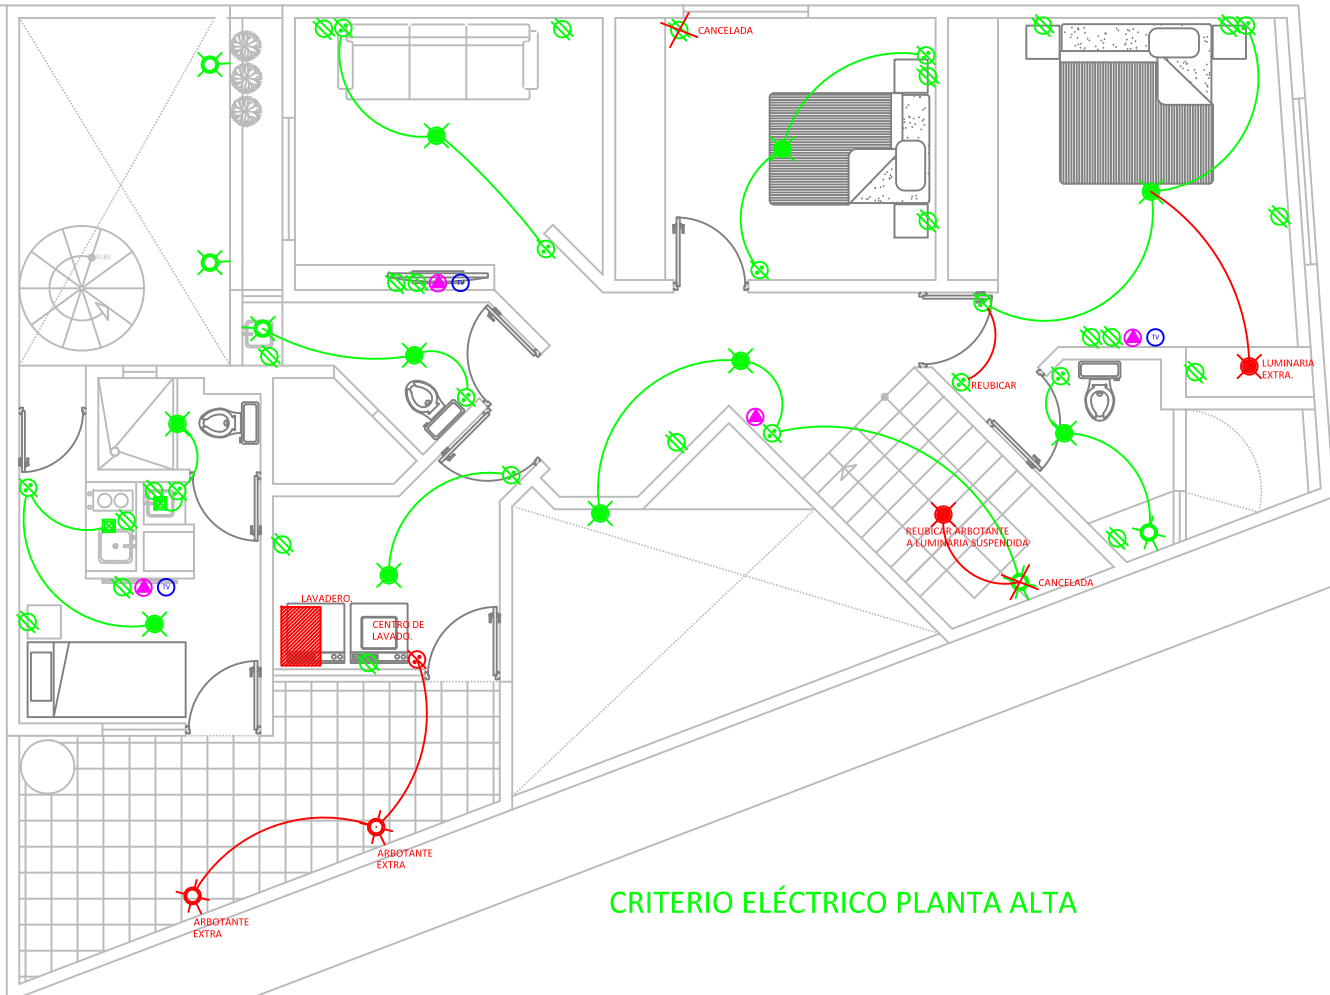

-  SALIDA DE TELÉFONO / INTERNET
-  CONTACTO DUPLEX EN MURO
-  APAGADOR
-  SALIDA DE TELEVISIÓN
-  LUMINARIAS SMA.
-  ARBOTANTE DE MURO
-  LUMINARIA DE EMPOTRAR EN PLAFÓN

**CRITERIO ELÉCTRICO PLANTA BAJA**

-  SALIDA DE TELÉFONO / INTERNET
-  CONTACTO DUPLEX EN MURO
-  APAGADOR
-  SALIDA DE TELEVISIÓN
-  LUMINARIAS SMA.
-  ARBOTANTE DE MURO
-  LUMINARIA DE EMPOTRAR EN PLAFÓN

CRITERIO ELÉCTRICO PLANTA ALTA