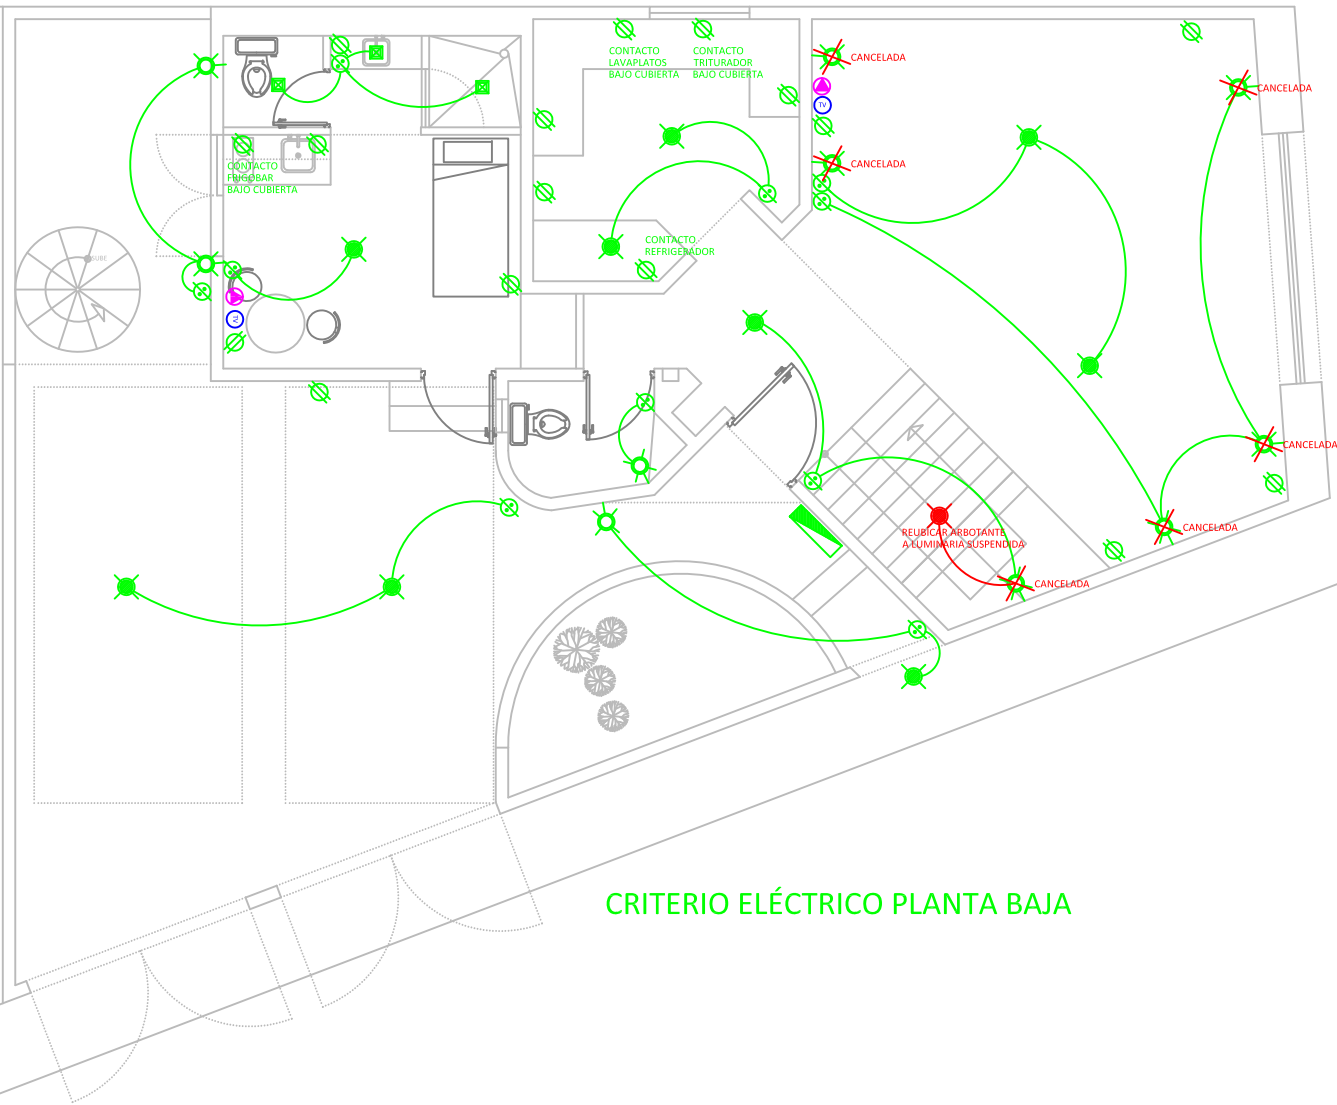

-  SALIDA DE TELÉFONO / INTERNET
-  CONTACTO DUPLEX EN MURO
-  APAGADOR
-  SALIDA DE TELEVISIÓN
-  LUMINARIAS SMA.
-  ARBOTANTE DE MURO
-  LUMINARIA DE EMPOTRAR EN PLAFÓN

**CRITERIO ELÉCTRICO PLANTA BAJA**

-  SALIDA DE TELÉFONO / INTERNET
-  CONTACTO DUPLEX EN MURO
-  APAGADOR
-  SALIDA DE TELEVISIÓN
-  LUMINARIAS SMA.
-  ARBOTANTE DE MURO
-  LUMINARIA DE EMPOTRAR EN PLAFÓN

CRITERIO ELÉCTRICO PLANTA ALTA