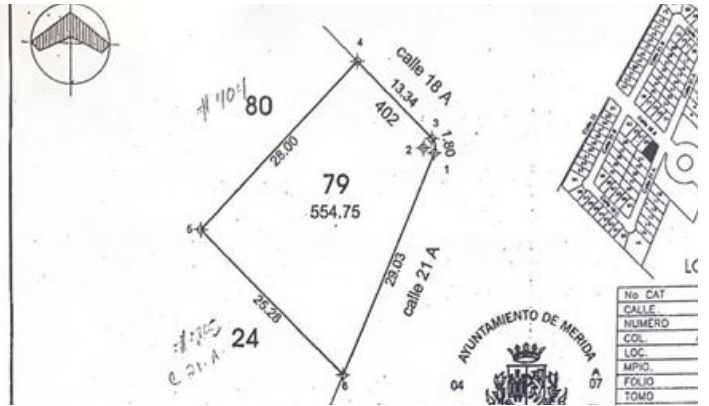

Powered by [EasyBroker](#)