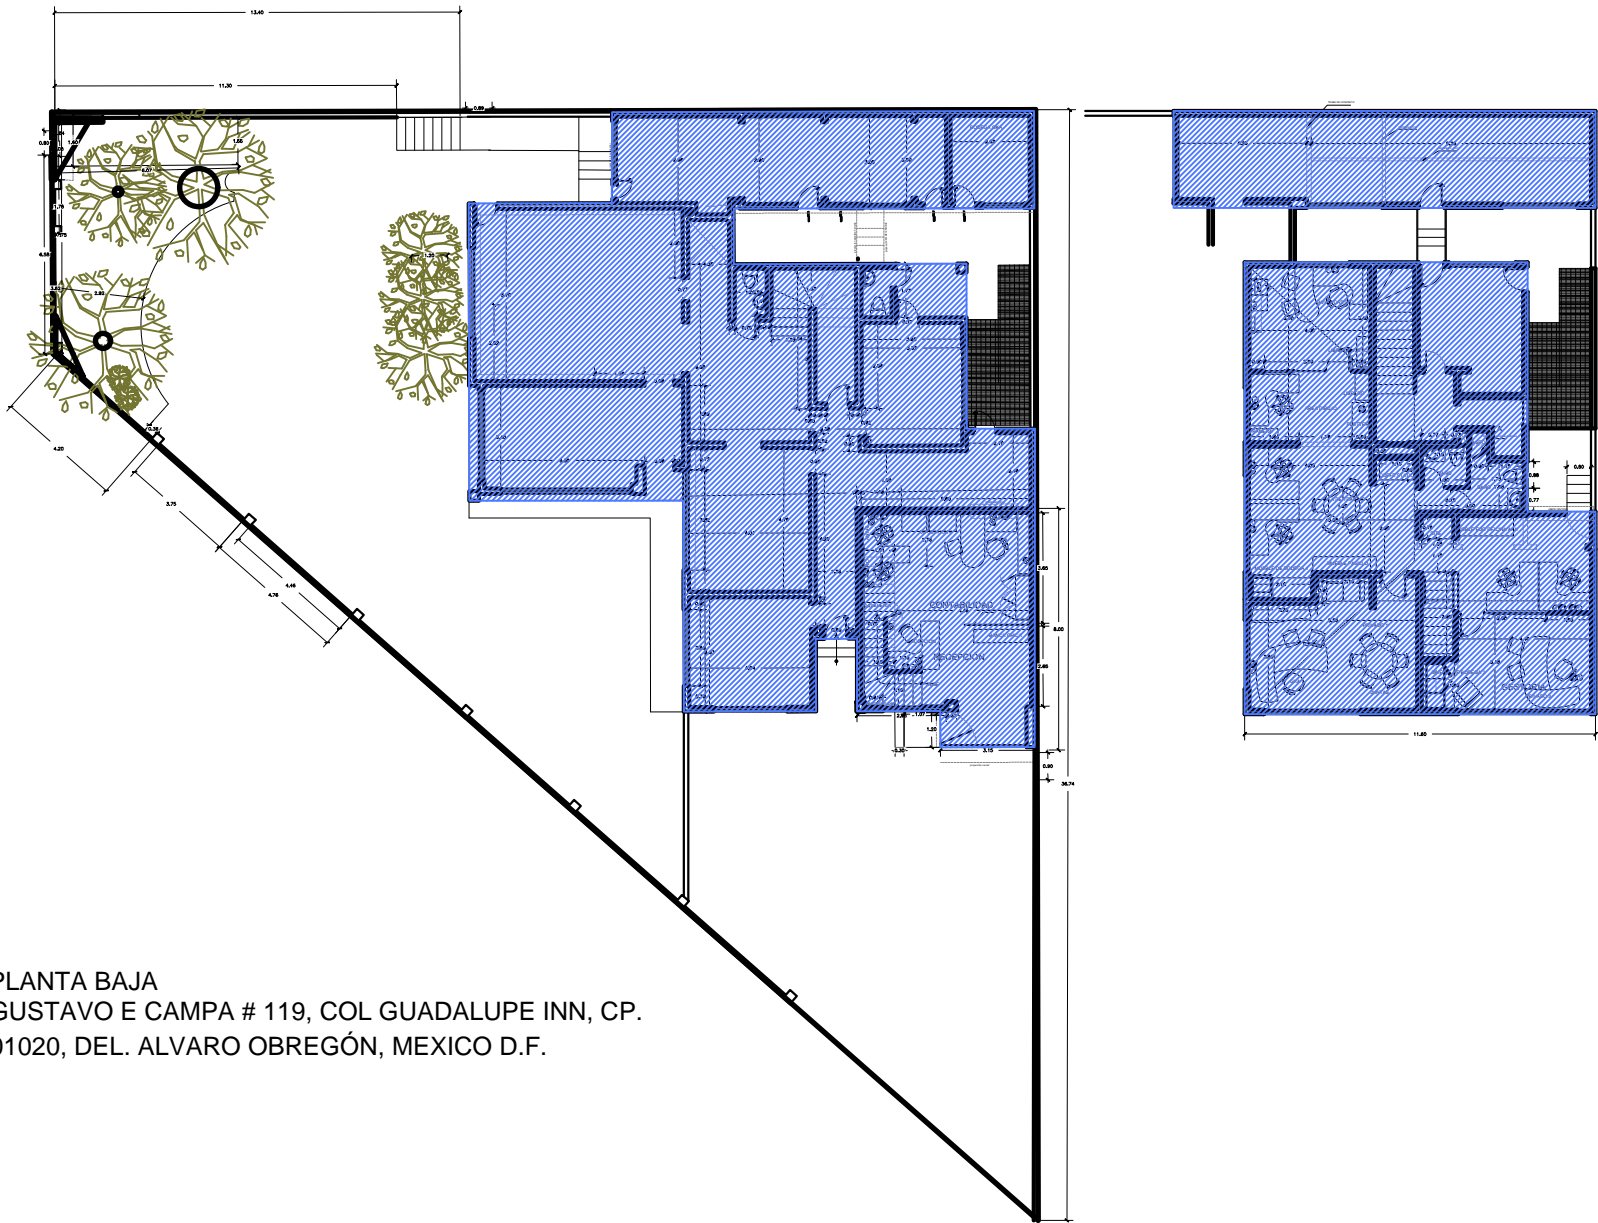

PLANTA BAJA
 GUSTAVO E CAMPA # 119, COL GUADALUPE INN, CP.
 01020, DEL. ALVARO OBREGÓN, MEXICO D.F.

- área terreno 727.40m²
- área cafetería 97.80m²
- planta baja 277.21m²
- planta alta 154.85m²

PLANTA BAJA
 GUSTAVO E CAMPA # 119, COL GUADALUPE INN, CP.
 01020, DEL. ALVARO OBREGÓN, MEXICO D.F.