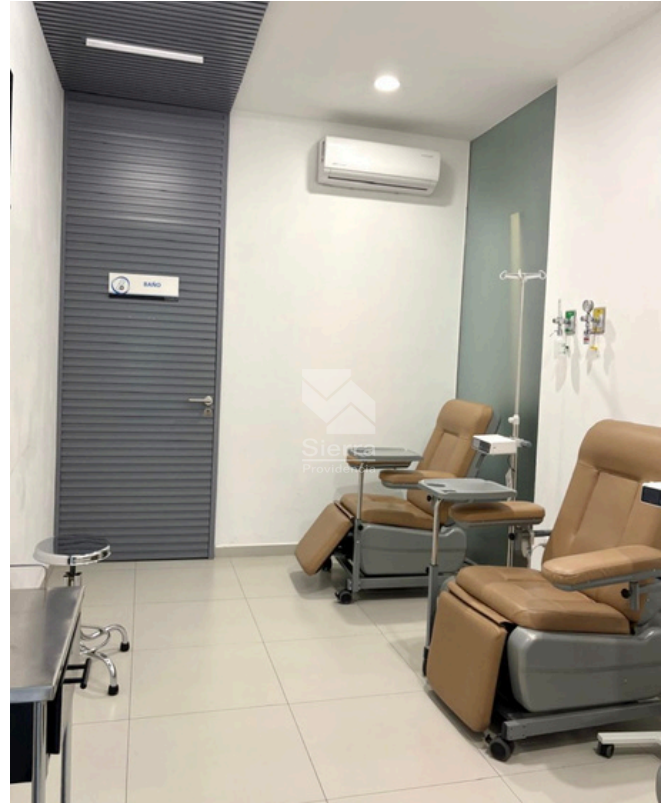

PRIVADO

PRIVADO