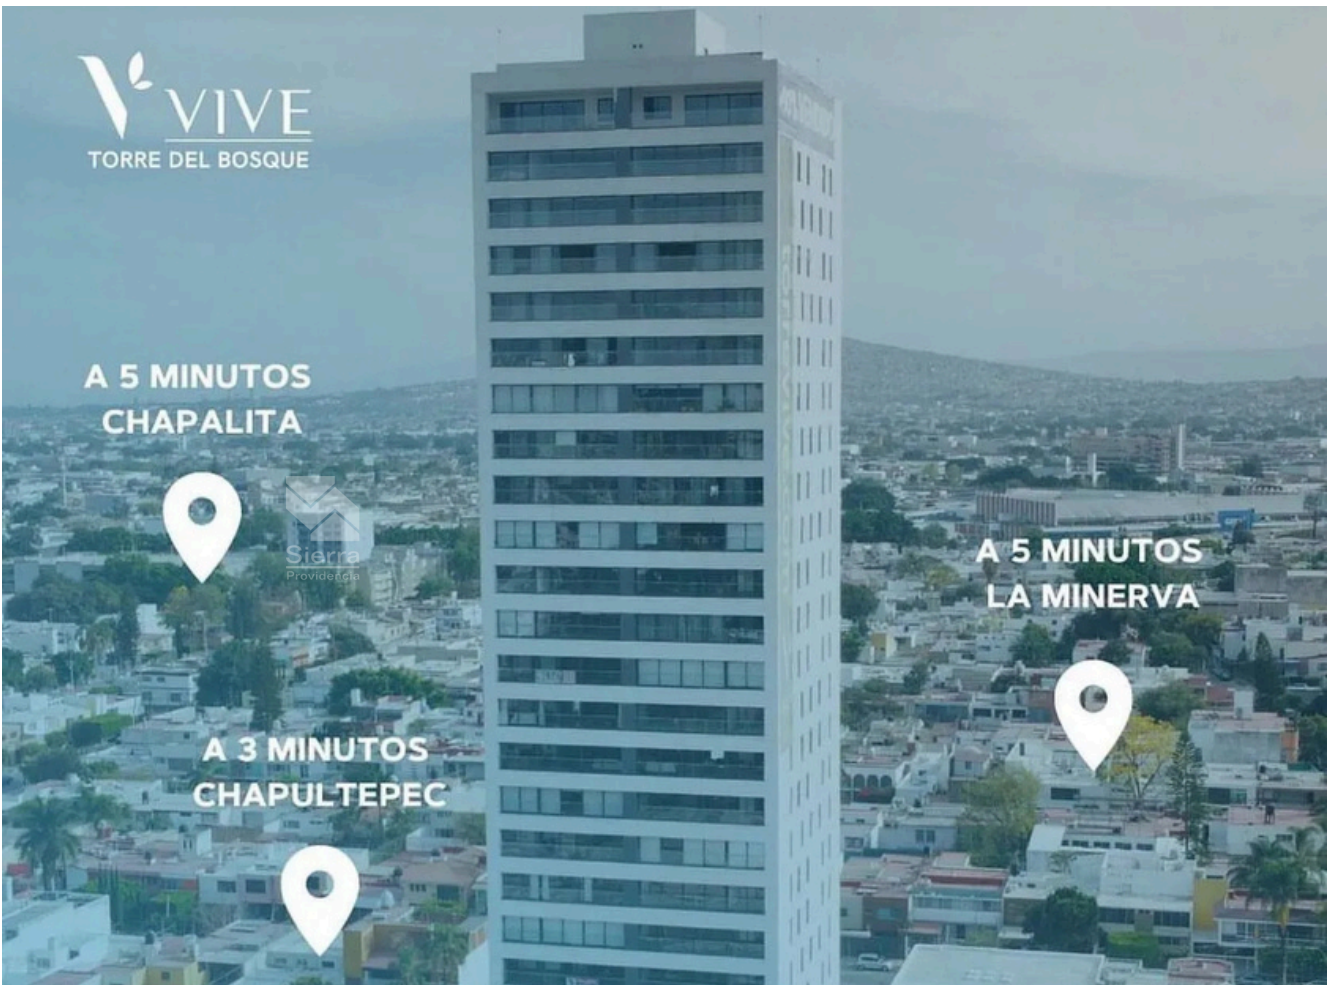

PRIVADO

PRIVADO

UBICACIÓN

0726

Circuito Medas 365

(33) 1864 2283

Código: EB-WJ9830

guardiasuma@sierraprovidencia.com