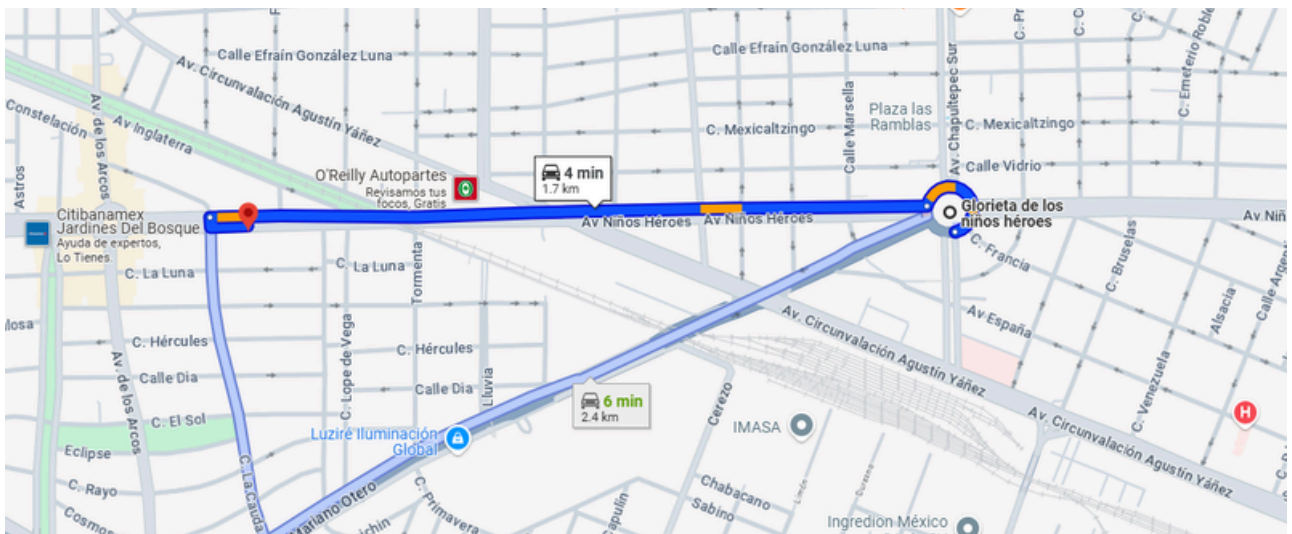

DESCRIPCIÓN DE LAS ÁREAS

Edad: 6 años
Nivel: Planta Baja
Niveles: 2

Planta baja

- Recepción y sala de espera
- 6 oficinas (consultorios)
- 3 medios baños
- 1 baño completo
- Bodega

Segundo nivel

- 3 oficinas
- Área de trabajo
- Sala de juntas
- 1 medio baño
- 2 baños completos

SERVICIOS DE LA ZONA

- Tiendas de conveniencia
- Supermercados
- Centros comerciales
- Escuelas, colegios y universidades
- Zona de restaurantes
- Bancos
- Hospitales

ACABADOS E INSTALACIONES

- Aire acondicionado
- Piso de Porcelanato
- Divisiones de tablaroca
- Transformador de 75 KVAs

DESCRIPCIÓN DE LA PROPIEDAD

Local comercial en renta en Jardines del Bosque, Guadalajara, sobre Avenida Niños Héroes, una ubicación estratégica con excelente conectividad y alta presencia comercial. Ideal para corporativos, consultorios, clínicas, despachos o centros de capacitación.

La propiedad cuenta con 200 m² de superficie de local y 360 m² de superficie total distribuidos en dos niveles. Dispone de recepción con sala de espera, 9 oficinas o consultorios, sala de juntas, área de trabajo, bodega, 6 medios baños y 1 baño completo. Sus acabados incluyen doble altura, aire acondicionado, piso de porcelanato, divisiones de tablaroca y transformador de 75 KVA. La renta ya incluye la cuota de mantenimiento. Una excelente opción para empresas que buscan un espacio amplio, funcional y en una de las mejores zonas de Guadalajara.

<https://maps.app.goo.gl/u5yjVXsAwBZqnQ3G8>

0726

Circuito Medas 365

(33) 1864 2283

Código: EB-WJ9830

guardiasuma@sierraprovidencia.com