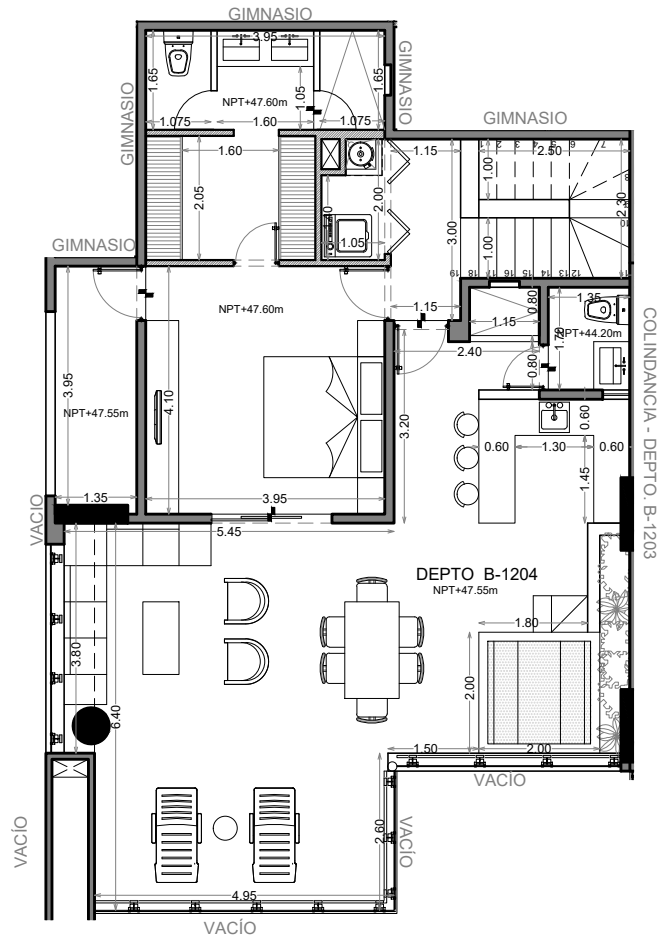

Yucalpetén Resort Marina

DEPTO. TIPO D PH-SOL
ESC. 1:125

UBICACIÓN EN EL CONJUNTO

UBICACIÓN EN EL EDIFICIO

NIVEL 13 SOL

ELEVACIÓN

CUADRO DE ÁREAS

EDIFICIO	DEPARTAMENTO	TIPO
BONANZA	B-1204	D PH-SOL
M ² Área Interior		00.00
M ² Terraza o Balcón		00.00
M ² Jardín		00.00
M ² Solarium		00.00
M ² Estacionamiento		00.00
M ² Bodega		00.00
M ² Total		00.00

ESCALA GRÁFICA

Nota: Las dimensiones interiores y la distribución de espacios pueden variar de acuerdo a los permisos otorgados por las autoridades competentes, ajustes durante el proceso de diseño, trazo y/o durante la ejecución de la obra.