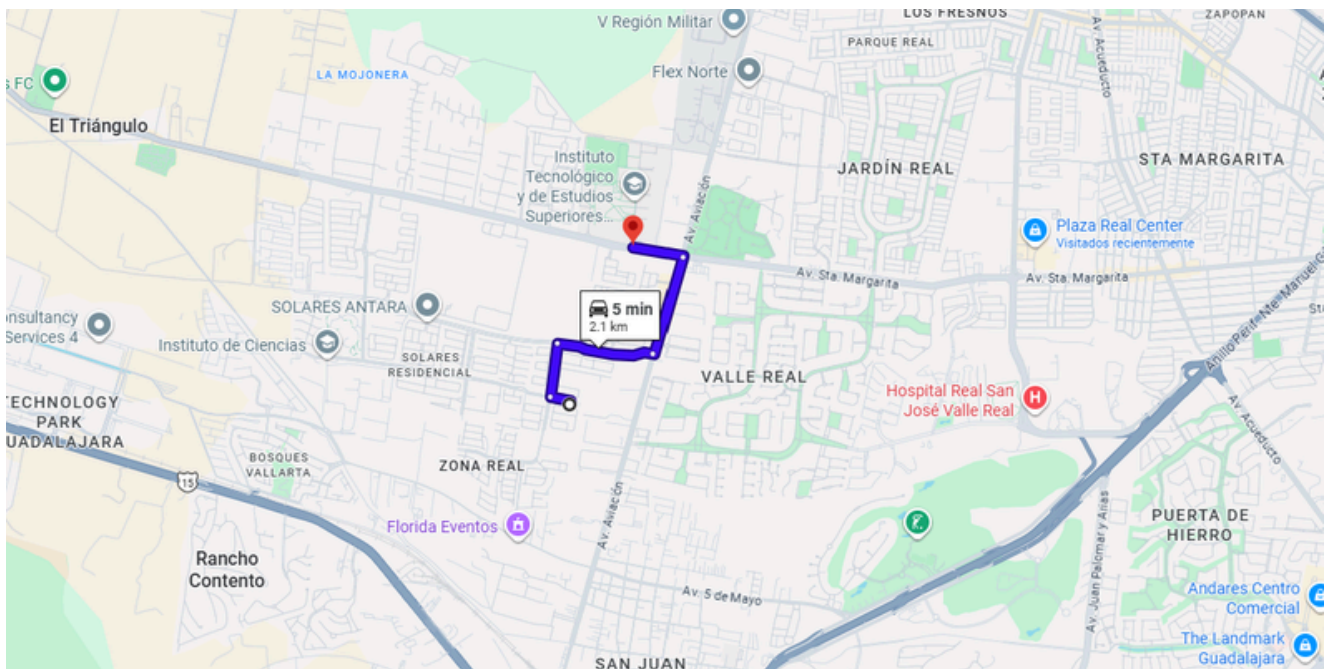

AREAS COMUNES

- Casa Club con alberca
- Gym
- Terraza de usos multiples
- Área de juegos infantiles
- Áreas verdes
- Seguridad 24/7

SERVICIOS DE LA ZONA

- Supermercados
- Tiendas de Convenencia
- Centros comerciales
- Escuelas, colegios y Universidades
- Hospitales
- Zonas de Restaurantes
- Bancos

DESCRIPCIÓN DE LA PROPIEDAD

Excelente terreno en venta dentro del Fraccionamiento Los Robles, Zapopan, una de las zonas con mayor crecimiento y plusvalía de la ciudad. Con una superficie de 396 m² y ubicado en esquina, este lote ofrece una oportunidad única para desarrollar una residencia amplia, con mejor aprovechamiento de espacios, mayor privacidad y una fachada con gran presencia.

Su forma regular y terreno completamente plano facilitan el diseño y construcción de cualquier proyecto habitacional, permitiéndote maximizar cada metro cuadrado de inversión.

El fraccionamiento cuenta con acceso controlado y seguridad 24/7, además de amenidades como casa club, terraza de usos múltiples, áreas verdes y juegos infantiles, creando un entorno ideal para familias.

Su ubicación estratégica brinda fácil acceso a supermercados, centros comerciales, escuelas, universidades, hospitales, restaurantes y todos los servicios necesarios para una vida cómoda y práctica.

Una excelente oportunidad para construir la casa de tus sueños o invertir en una zona con alta demanda y constante plusvalía.

<https://maps.app.goo.gl/7AJUF8Ejsjd46zuM6>