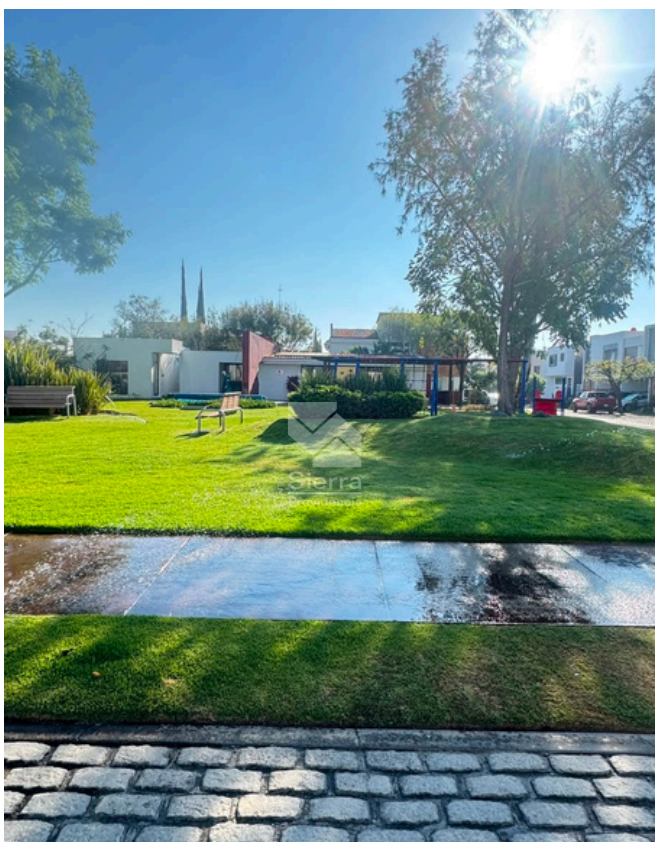

ÁREAS VERDES

0626

Circuito Medas 365

(33) 1131 2953

Código: EB-WH2704

guardiabet@sierraprovidencia.com