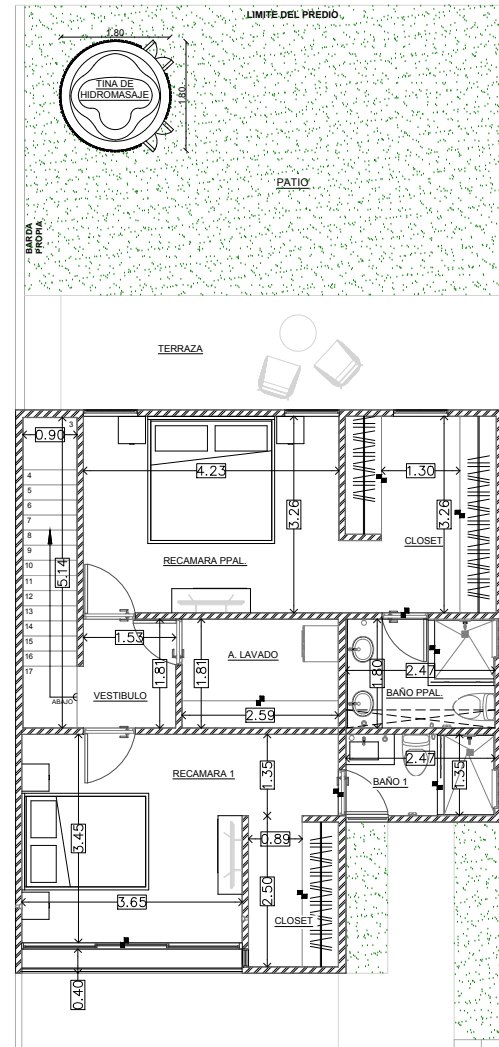

**NOTAS:**

ES DE ADVERTIR QUE DEBIDO AL ERROR HUMANO QUE PUEDE PRESENTARSE EN ACABADOS, EXISTE LA POSIBILIDAD DE UNA MINIMA DIFERENCIA EN MEDIDAS FINALES.

**PROTOTIPO:  
TOWNHOUSE**

**PROYECTO:  
CASA HABITACIÓN**

**CONSTRUCCION:  
137 M2**

**PLANO:  
PROMESA**

**ESC:  
1:125**

**FECHA:  
FEB/26**

EL PRESENTE DOCUMENTO ESQUEMATIZA EL PROTOTIPO DE VIVIENDA ELEGIDO. FAVOR DE CONSULTAR SIEMBRA FINAL PARA DETERMINAR EL APLICABLE A SU VIVIENDA

**PLANTA BAJA**

**PLANTA ALTA**

El contenido de este plano y todos sus diseños, invenciones y detalles, son exclusiva propiedad de Banca Mifel, AM Grupo Inmobiliario Sociedad Anónima Promotora de Inversión de Capital Variable, Grupo Financiero Mifel, los cuales se reservan el derecho de autor. Su contenido e información únicamente podrá ser usado en el proyecto para el cual ha sido editado y se prohíbe su reproducción total o parcial por medios mecánicos, electrónicos, fotográficos o cualquier otro, sin previa autorización por escrito de Banca Mifel, AM Grupo Inmobiliario Sociedad Anónima Promotora de Inversión de Capital Variable, Grupo Financiero Mifel.