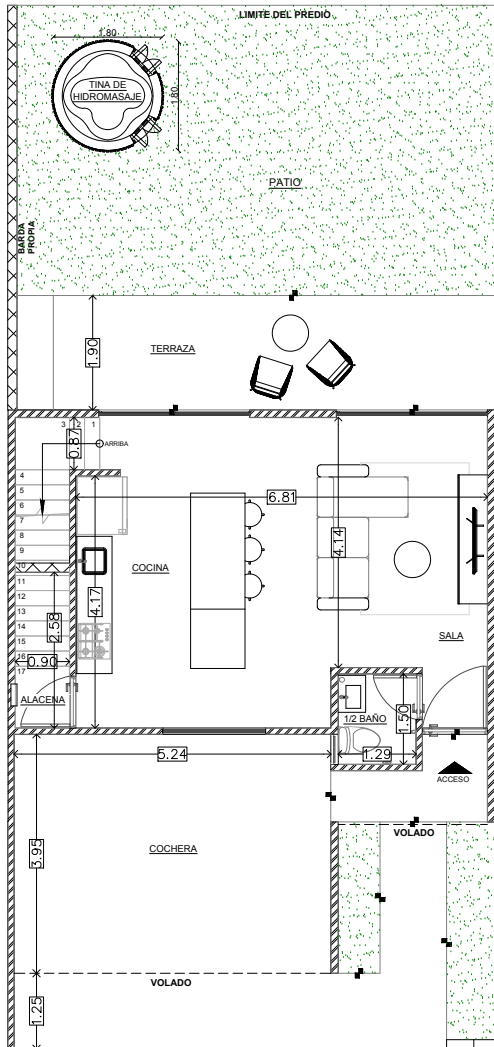

**NOTAS:**

ES DE ADVERTIR QUE DEBIDO AL ERROR HUMANO QUE PUEDE PRESENTARSE EN ACABADOS, EXISTE LA POSIBILIDAD DE UNA MINIMA DIFERENCIA EN MEDIDAS FINALES.

**PROTOTIPO:  
TOWNHOUSE**

**PROYECTO:  
CASA HABITACIÓN**

**CONSTRUCCION:  
137 M2**

**PLANO:  
PROMESA**

**ESC:  
1:125**

**FECHA:  
FEB/26**

EL PRESENTE DOCUMENTO ESQUEMATIZA EL PROTOTIPO DE VIVIENDA ELEGIDO. FAVOR DE CONSULTAR SIEMBRA FINAL PARA DETERMINAR EL APLICABLE A SU VIVIENDA