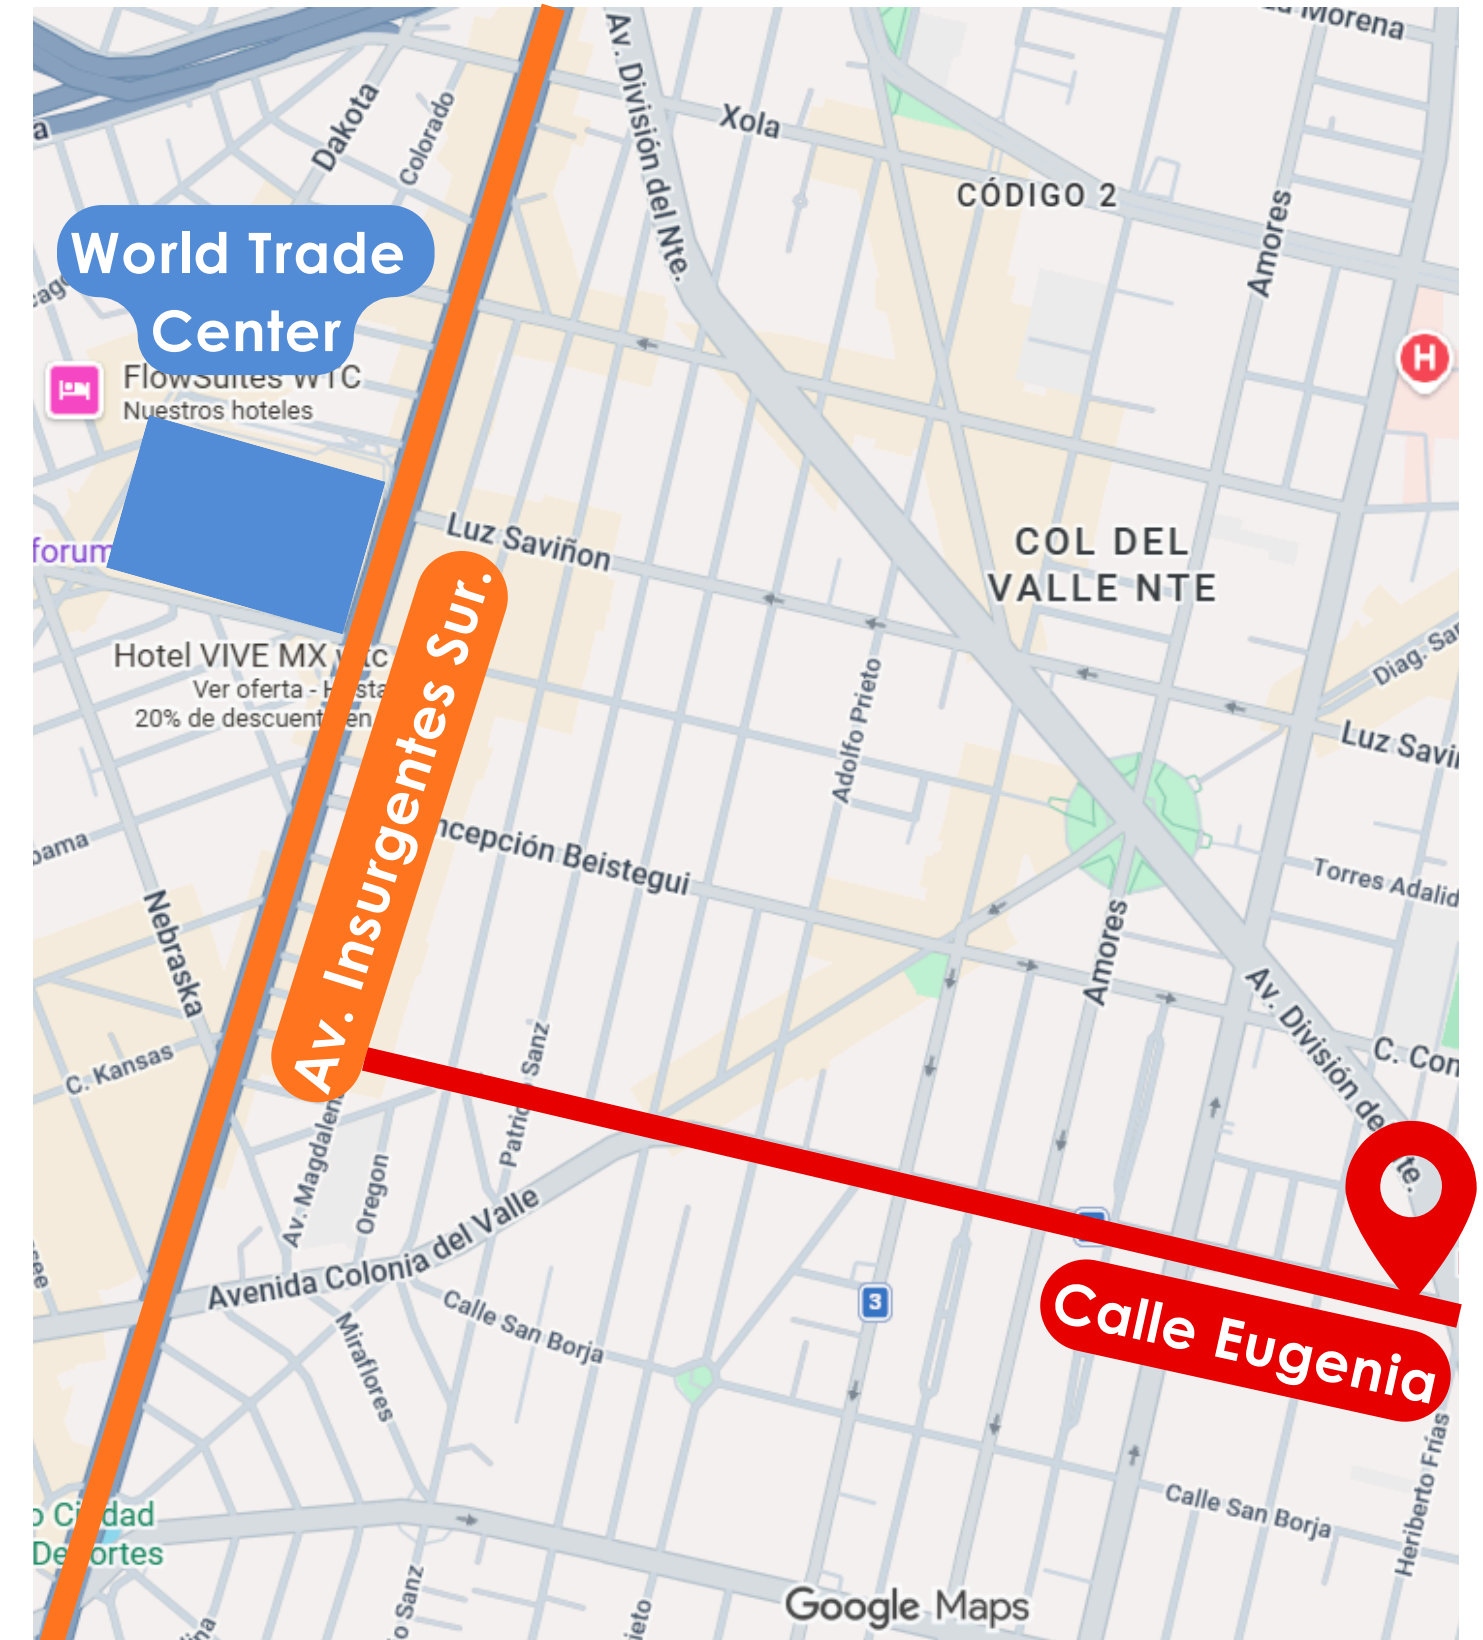

Ubicación

Exterior del edificio

DESCRIPCIÓN

Local en planta baja

Cuenta con 2 privados en una zona de alta demanda en la Colonia del Valle, con excelente conectividad y cercanía a servicios, comercios y vialidades principales. Ideal para proyectos profesionales y de atención al cliente.

SERVICIOS

- Agua
- Electricidad

VENTAJAS DE UBICACIÓN

- Av. Insurgentes Sur - 1 min
- WTC Ciudad de México - 5 min
- Metrobus Estación Nápoles - 15 min
- Zona Roma-Condessa - 15 min

Ventajas de ubicación

Privado 1