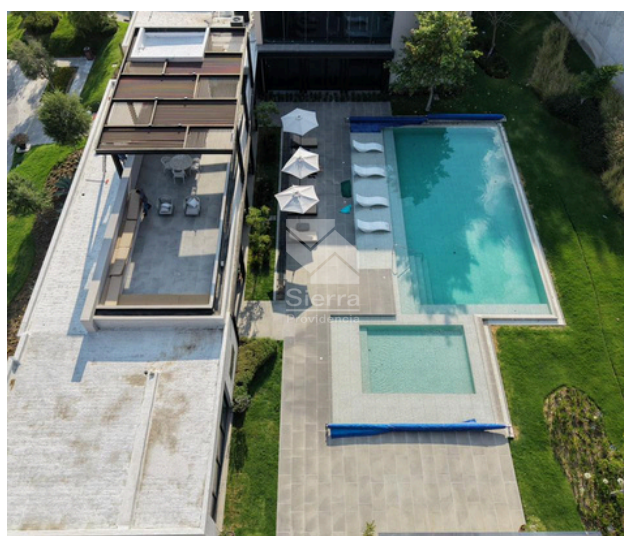

Terreno en Venta

El Eden - Lote 3

A 3.9Km de Galerias Santa Anita

FRENTE: 10 M
FONDO: 21.5 M

Precio: \$2,390,000.00

DIRECCIÓN

Circuito 3 - Lote 3 - El Eden
Bosques de Santa Anita, Tlajomulco, Jalisco.
CP. 45645

(33) 2916 1077

Código: EB-WG9772

guardiacuspide@sierraprovidencia.com

CANCHA DE FUTBOL

CANCHA DE PADEL

ÁREA DE JUEGOS

LAGO

CASA CLUB Y ALBERCA