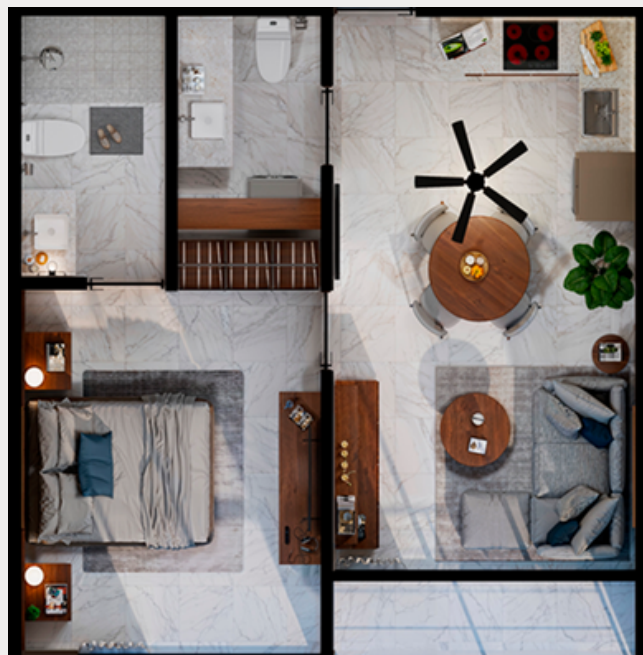

PIIN APARTMENTS TEMOZÓN NORTE

DISPONIBILIDAD Y PRECIOS

DEPARTAMENTO	MODELO	PISO/VISTA	HAB	BAÑOS	E	M2	PRECIO	ESTATUS
1	A	PB/NORTE	1	1.5	1	48.3 m2	\$2,173,500.00	APARTADO
2	A	PB/NORTE	1	1.5	1	48.3 m2	\$2,173,500.00	APARTADO
3	A	PB/NORTE	1	1.5	1	48.3 m2	\$2,173,500.00	APARTADO
4	A	PB/NORTE	1	1.5	1	48.3 m2	\$2,173,500.00	APARTADO
5	C	P1/NORTE	2	1.5	2	63 m2	\$2,835,000.00	DISPONIBLE
6	B	P1/NORTE	1	1.5	1	47 m2	\$2,115,000.00	DISPONIBLE
7	B	P1/NORTE	1	1.5	1	47 m2	\$2,115,000.00	DISPONIBLE
8	C	P1/NORTE	2	1.5	2	63 m2	\$2,835,000.00	APARTADO
9	C	P2/NORTE	2	1.5	2	63 m2	\$2,835,000.00	DISPONIBLE
10	B	P2/NORTE	1	1.5	1	47 m2	\$2,115,000.00	DISPONIBLE
11	B	P2/NORTE	1	1.5	1	47 m2	\$2,115,000.00	DISPONIBLE
12	C	P2/NORTE	2	1.5	2	63 m2	\$2,835,000.00	APARTADO
13	C	P3/NORTE	2	1.5	2	63 m2	\$2,835,000.00	APARTADO
14	B	P3/NORTE	1	1.5	1	47 m2	\$2,115,000.00	DISPONIBLE
15	B	P3/NORTE	1	1.5	1	47 m2	\$2,115,000.00	DISPONIBLE
16	C	P3/NORTE	2	1.5	2	63 m2	\$2,835,000.00	APARTADO
17	B	P4/NORTE	1	1.5	1	47 m2	\$2,115,000.00	DISPONIBLE
18	B	P4/NORTE	1	1.5	1	47 m2	\$2,115,000.00	DISPONIBLE
19	B	P4/NORTE	1	1.5	1	47 m2	\$2,115,000.00	APARTADO
20	B	P4/NORTE	1	1.5	1	47 m2	\$2,115,000.00	DISPONIBLE
21	B	P5/NORTE/AMENIDADES	1	1.5	1	47 m2	\$2,115,000.00	APARTADO

MODELOS Y M2

Piin

MODELO A
48.30 M2

1 RECÁMARA
0 DISPONIBLES

MODELO B
47 M2

1 RECÁMARA
9 DISPONIBLES

MODELO C
63 M2

2 RECÁMARAS
2 DISPONIBLES

PLANTA BAJA

NIVEL UNO

NIVEL DOS

NIVEL TRES

NIVEL CUATRO

ROOFTOP