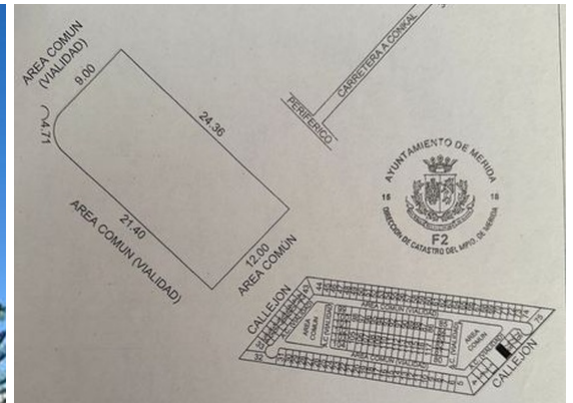

# TERRENO EN ESQUINA FRENTE A AMENIDAD EN PRIVADA LUNARE, CHOLUL

**\$995,000** EN VENTA

Cholul, Mérida

**290.67 m<sup>2</sup>**

de terreno

**24.36 m**

Fondo del terreno

**9 m**

Frente del terreno

**EB-SC4463**

ID

## Descripción

Terreno en Privada de Cholul con tan solo 117 unidades y con fácil accesos 100% residencial.

Ubicado en esquina alado de la fachada principal y frente a la amenidad de figura irregular de 9 m de frente abre a 12 m en el fondo y en su lado más largo de fondo es 24.36 m.

## Fotos