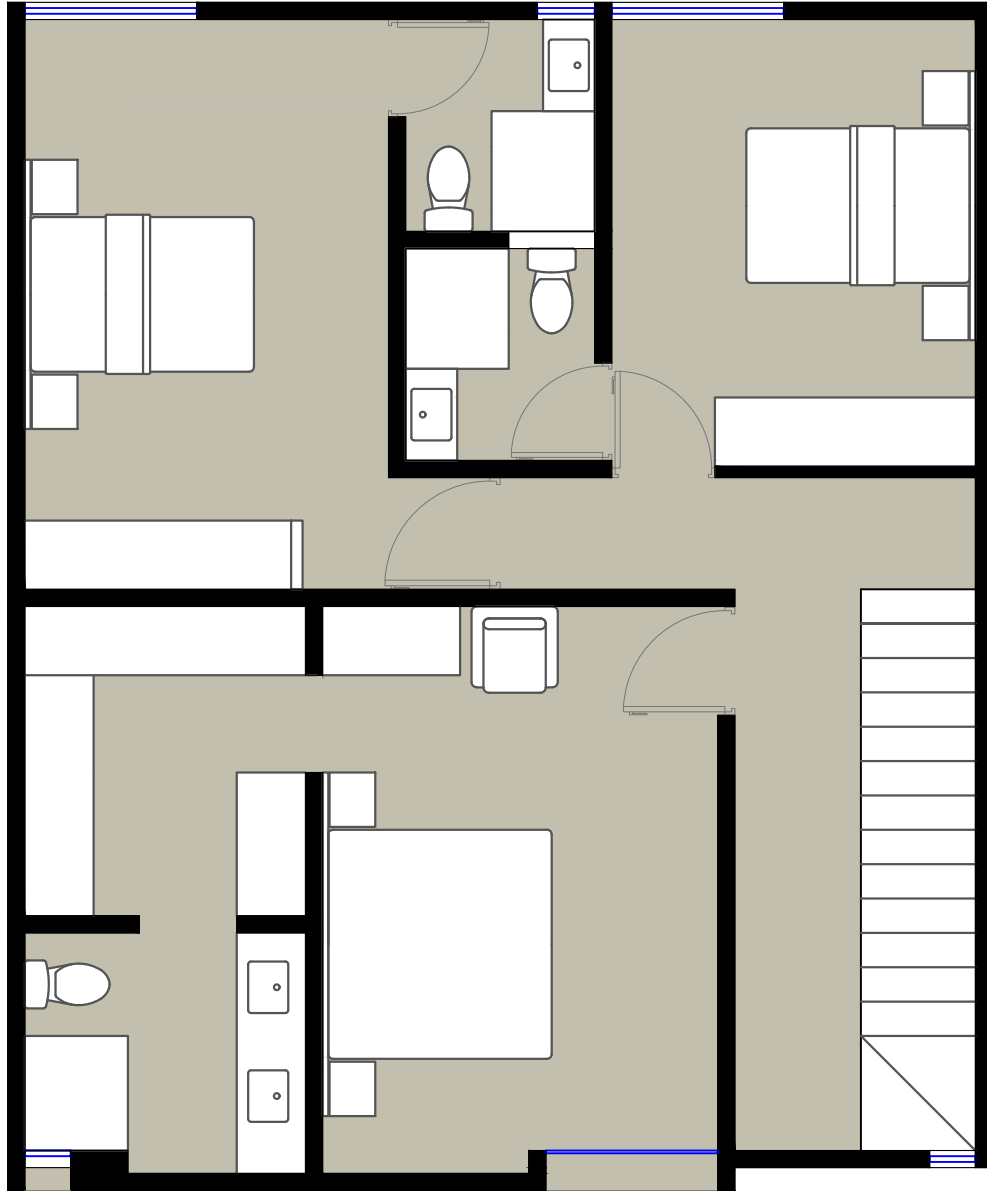

MORAVIA Residencial
AZHARES 17

 Terreno 120  Construcción 225.5  Recamaras 4  Baños 4.5  Cochera 2 autos

- SALA
- COMEDOR
- COCINA
- ½ BAÑO
- COCHERA 2 AUTOS
- BODEGA
- JARDIN

- RECAMARA 1
- BAÑO-VESTIDOR
- RECAMARA 2
- BAÑO 2
- RECAMARA 3
- BAÑO 3

- RECAMARA 4
- BAÑO 4
- CUARTO DE LAVADO
- PATIO
- AREA DE ROOF GARDEN