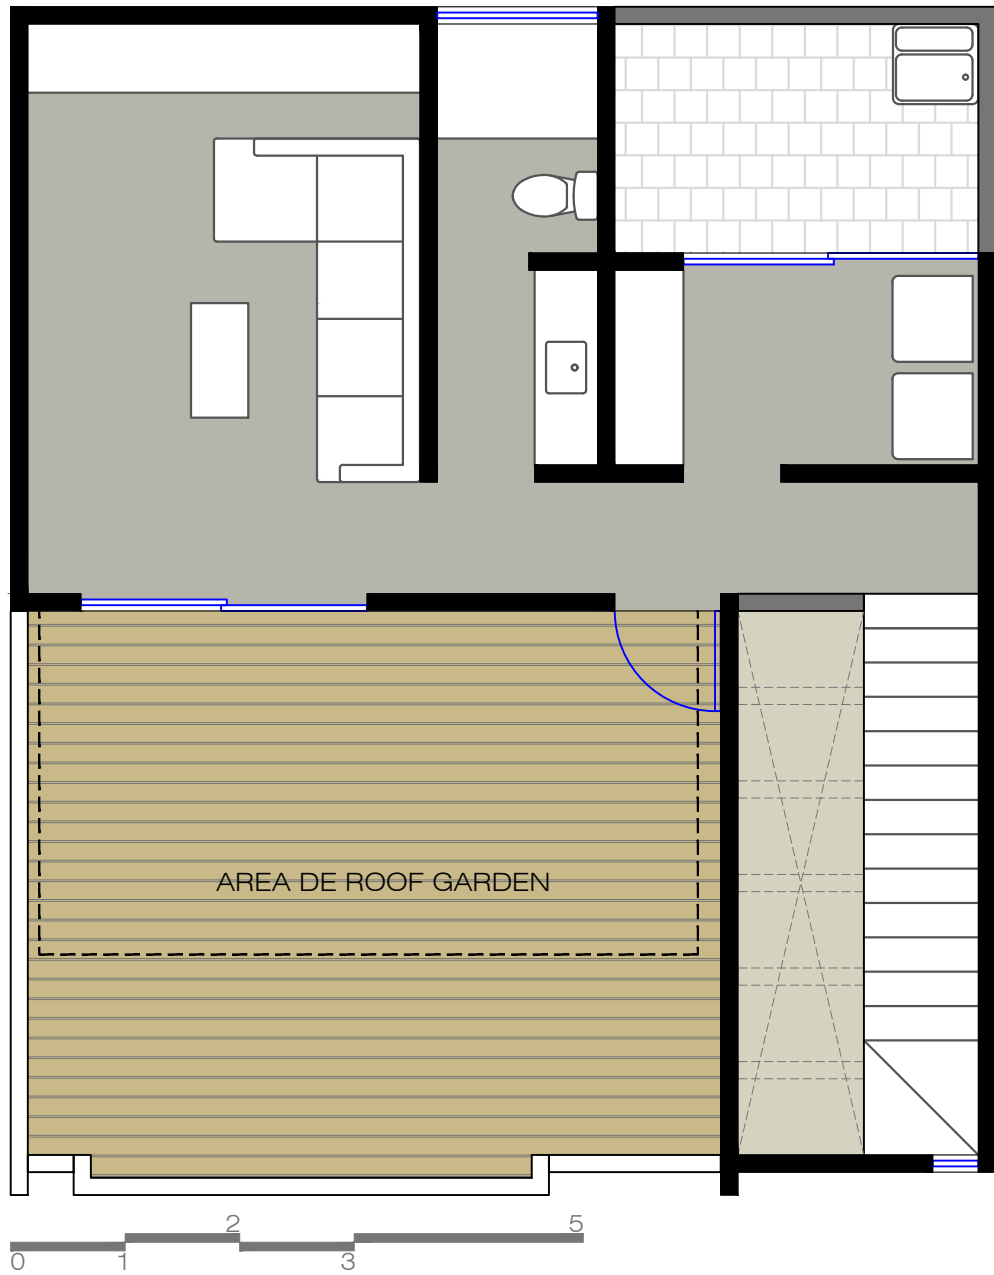

MORAVIA Residencial
AZHARES 17

 Terreno 120  Construcción 225.5  Recamaras 4  Baños 4.5  Cochera 2 autos

- SALA
- COMEDOR
- COCINA
- ½ BAÑO
- COCHERA 2 AUTOS
- BODEGA
- JARDIN

- RECAMARA 1
- BAÑO-VESTIDOR
- RECAMARA 2
- BAÑO 2
- RECAMARA 3
- BAÑO 3

- RECAMARA 4
- BAÑO 4
- CUARTO DE LAVADO
- PATIO
- AREA DE ROOF GARDEN