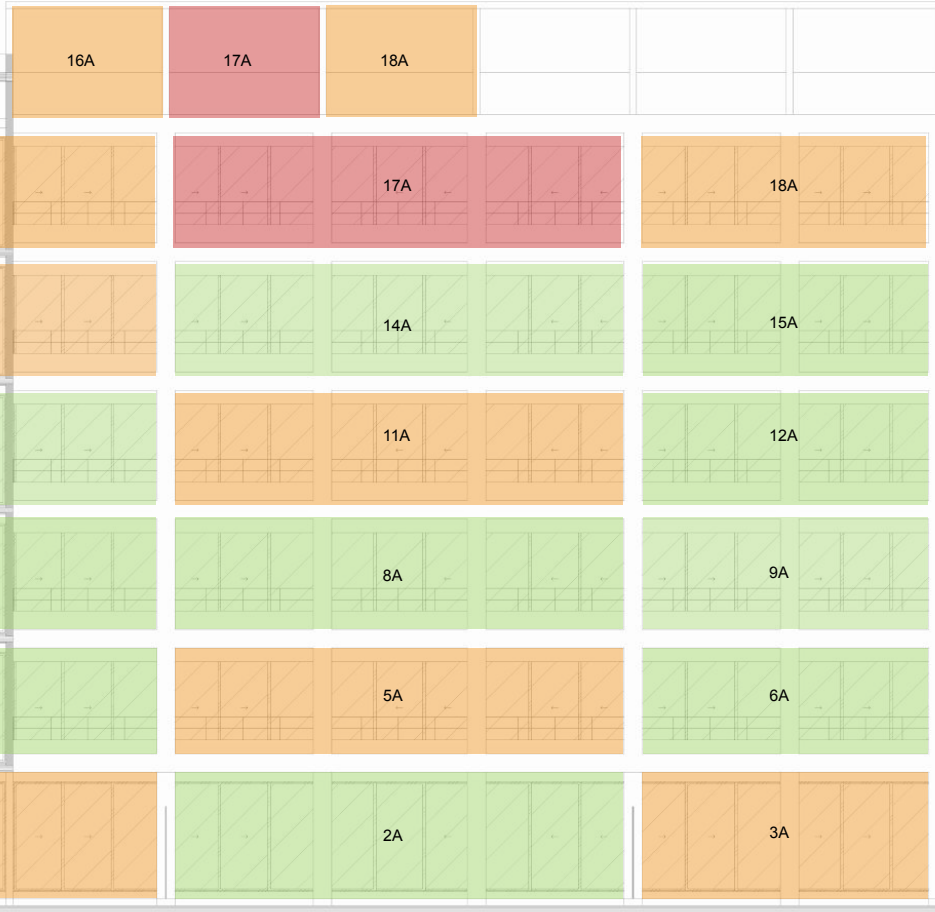

ROOF

N5

N4

N3

N2

N1

PB

RESORT LIVING

BAHÍA

SAN BENITO, YUCATÁN

DEPARTAMENTOS DISPONIBILIDAD

 DISPONIBLES

 APARTADOS

 VENDIDOS

TORRE
ARENA