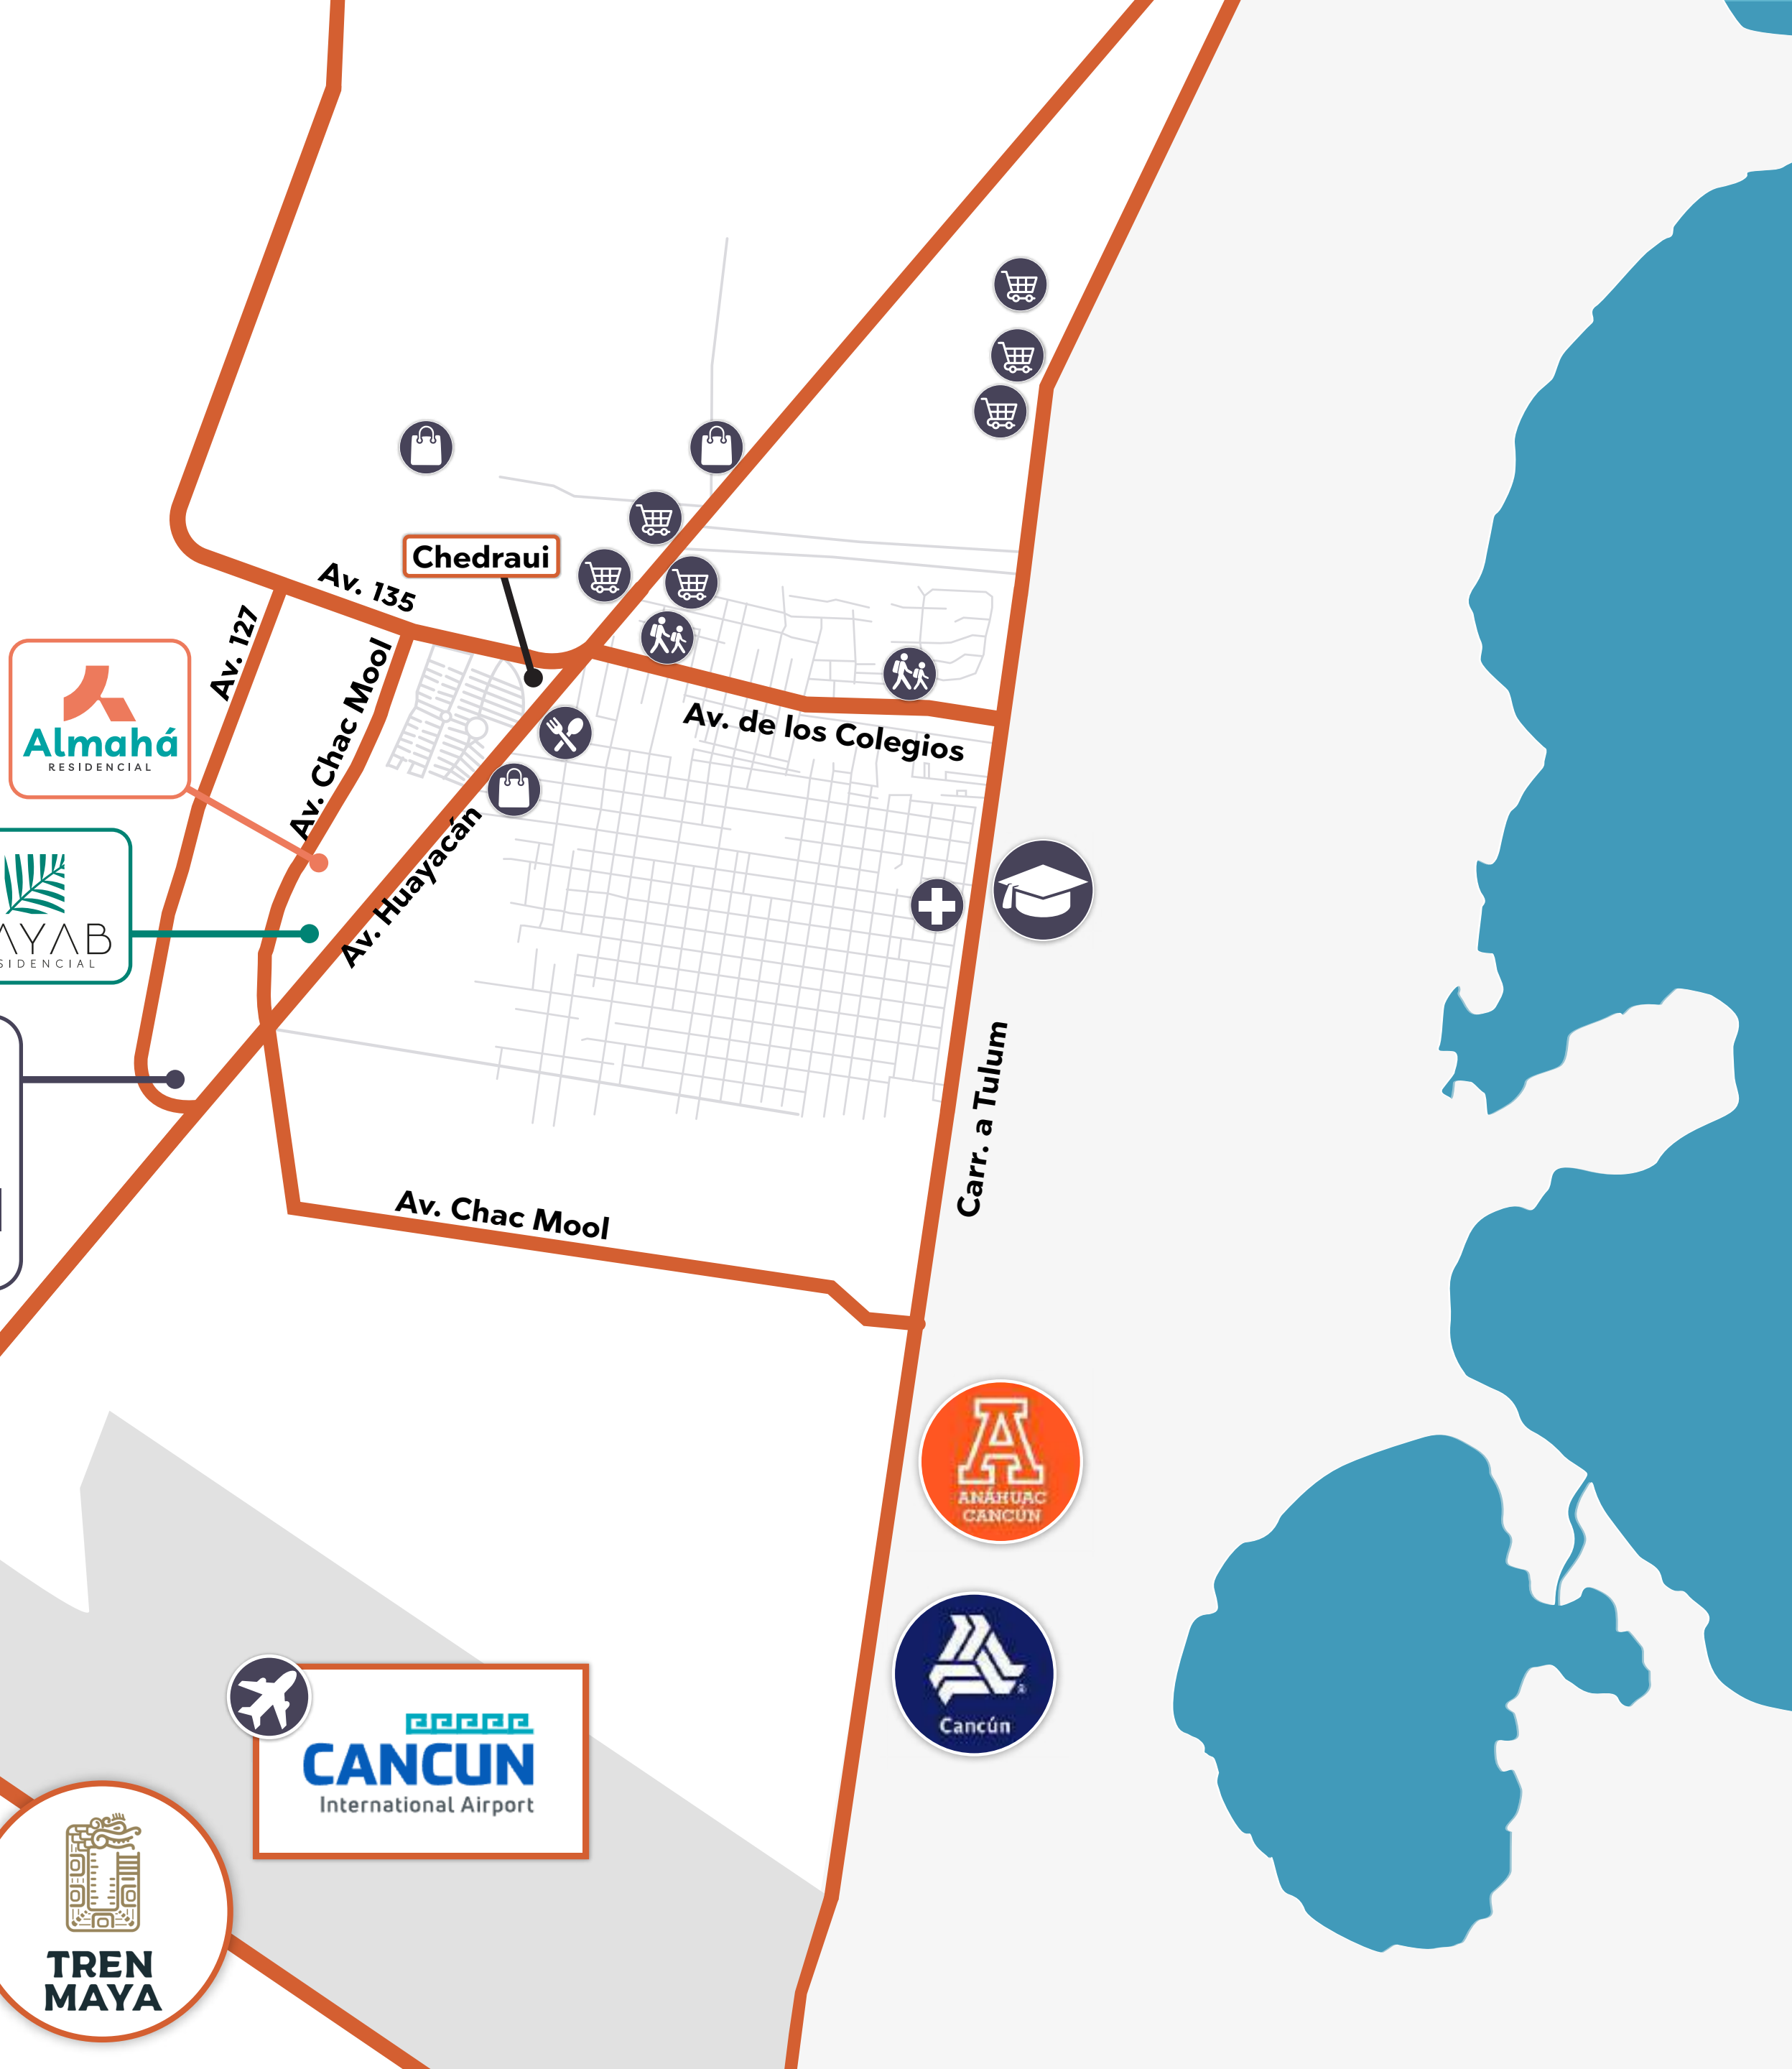

VASSARI
RESIDENCIAL

Ubicación y servicios

- Supermercados
- Plazas comerciales
- Escuelas
- Restaurante
- Hospital
- Universidades
- Aeropuerto

Donde crece Cancún
está Ruba.

*Imágenes con fines ilustrativos, pueden cambiar sin previo aviso, consulta términos y condiciones en ruba.mx/terminos-y-condiciones