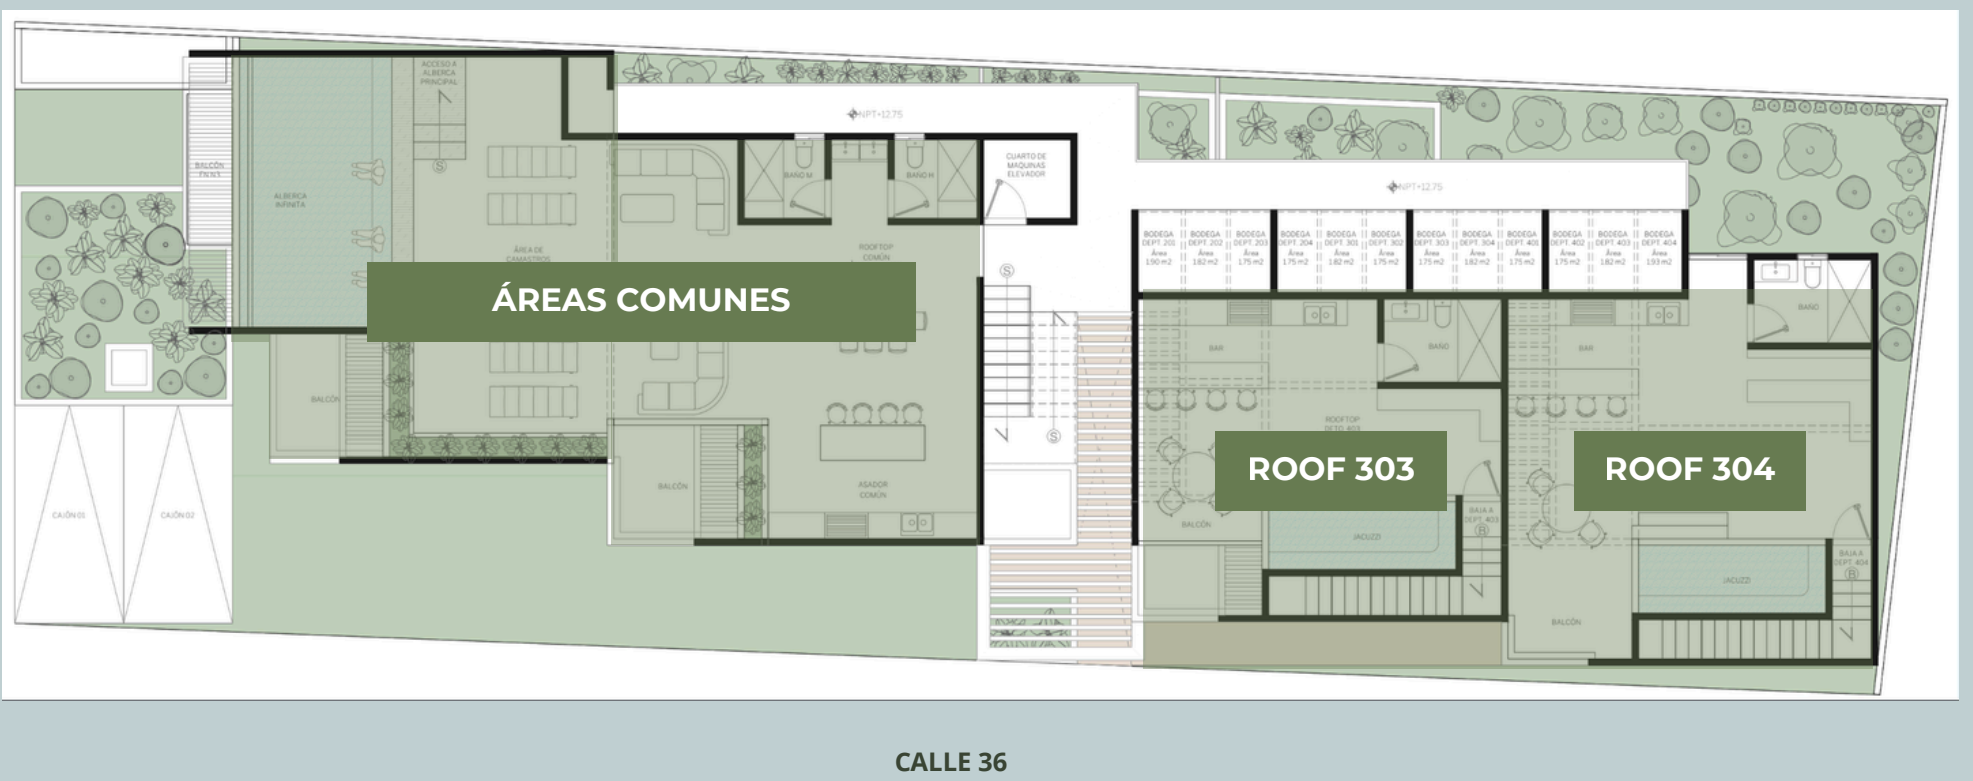

Serena

BEACH TOWER

LISTA DE PRECIOS

Cajones	Unidad	M2	Jardin / RG	Precios de lista	Baños	Recámaras	Estatus
0	Local	39 m2	27.02 m2	\$2,880,000	0	0	Apartado
0	Loft	38 m2	17.4 m2	\$2,350,000	1	1	Disponible
2	Garden	76.5 m2	74 m2	\$5,380,000	2	2	Disponible
1	101	72 m2		\$4,470,000	2	2	Disponible
1	102	72 m2		\$4,265,000	2	2	Disponible
1	103	72 m2		\$4,265,000	2	2	Disponible
1	104	72 m2		\$4,170,000	2	2	Disponible
1	201	72 m2		\$4,570,000	2	2	Disponible
4	202	72 m2		\$4,355,000	2	2	Apartado
1	203	72 m2		\$4,355,000	2	2	Disponible
1	204	72 m2		\$4,265,000	2	2	Disponible
1	301	72 m2		\$4,660,000	2	2	Disponible
1	302	72 m2	70.2 m2	\$4,445,000	3	2	Disponible
1	PH 303	72 m2		\$6,555,000	2	2	Disponible
1	PH 304	72 m2	70 m2	\$6,460,000	3	2	Disponible

Financiamiento: 10 % enganche y 10 % enganche diferido
Entrega mayo 2028

PLANTA BAJA

Acceso y Estacionamiento

NIVEL 1

NIVEL 2

- Disponible
- Apartado
- No disponible

NIVEL 3

Departamentos

ROOF TOP

Disponible
 Apartado
 No disponible