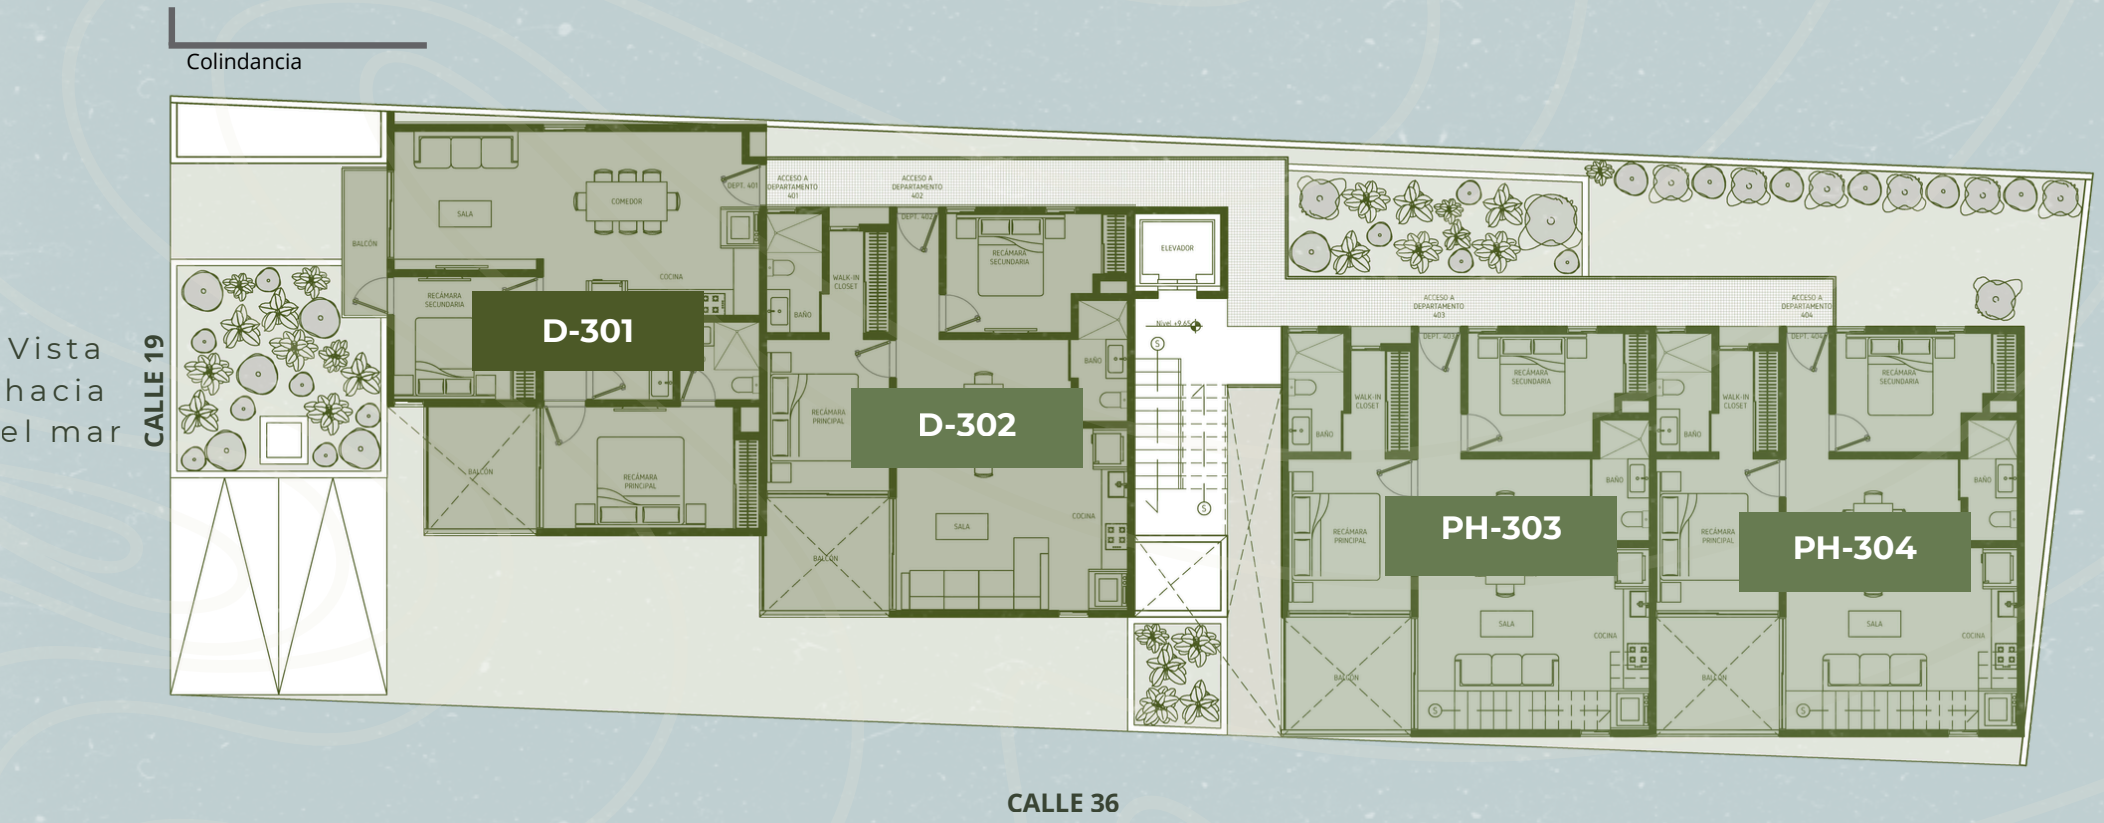

Serena

BEACH TOWER

LISTA DE PRECIOS

Cajones	Unidad	M2	Jardin / RG	Precios de lista	Baños	Recámaras	Estatus
0	Local	39 m2	27.02 m2	\$2,880,000	0	0	Apartado
0	Loft	38 m2	17.4 m2	\$2,350,000	1	1	Disponible
2	Garden	76.5 m2	74 m2	\$5,380,000	2	2	Disponible
1	101	72 m2		\$4,470,000	2	2	Disponible
1	102	72 m2		\$4,265,000	2	2	Disponible
1	103	72 m2		\$4,265,000	2	2	Disponible
1	104	72 m2		\$4,170,000	2	2	Disponible
1	201	72 m2		\$4,570,000	2	2	Disponible
4	202	72 m2		\$4,355,000	2	2	Apartado
1	203	72 m2		\$4,355,000	2	2	Disponible
1	204	72 m2		\$4,265,000	2	2	Disponible
1	301	72 m2		\$4,660,000	2	2	Disponible
1	302	72 m2	70.2 m2	\$4,445,000	3	2	Disponible
1	PH 303	72 m2		\$6,555,000	2	2	Disponible
1	PH 304	72 m2	70 m2	\$6,460,000	3	2	Disponible

Financiamiento: 10 % enganche y 10 % enganche diferido
Entrega mayo 2028

PLANTA BAJA

Acceso y Estacionamiento

NIVEL 1

NIVEL 2

- Disponible
- Apartado
- No disponible

NIVEL 3

Departamentos

ROOF TOP

Disponible
 Apartado
 No disponible