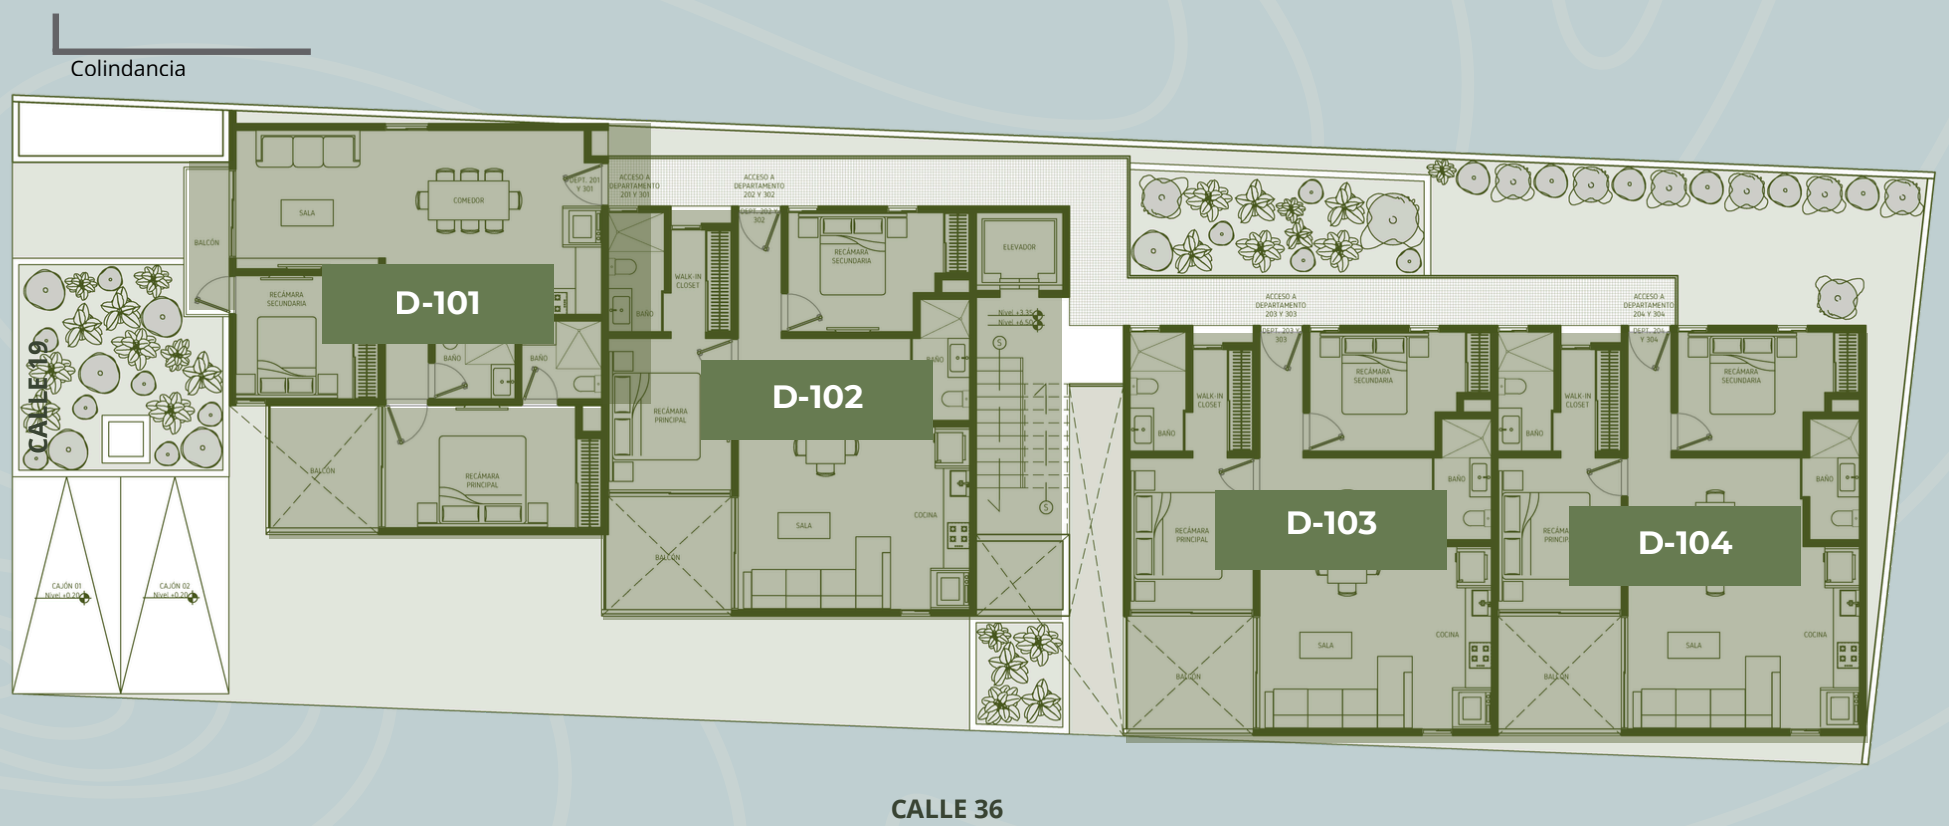

The background of the image is a dark, deep blue color, representing water. It features subtle, organic ripples and reflections that create a sense of movement and depth. The lighting is soft, highlighting the texture of the water's surface.

Serena

BEACH TOWER

LISTA DE PRECIOS

Cajones	Unidad	M2	Jardin / RG	Precios de lista	Baños	Recámaras	Estatus
0	Local	39 m2	27.02 m2	\$2,880,000	0	0	Apartado
0	Loft	38 m2	17.4 m2	\$2,350,000	1	1	Disponible
2	Garden	76.5 m2	74 m2	\$5,380,000	2	2	Disponible
1	101	72 m2		\$4,470,000	2	2	Disponible
1	102	72 m2		\$4,265,000	2	2	Disponible
1	103	72 m2		\$4,265,000	2	2	Disponible
1	104	72 m2		\$4,170,000	2	2	Disponible
1	201	72 m2		\$4,570,000	2	2	Disponible
4	202	72 m2		\$4,355,000	2	2	Apartado
1	203	72 m2		\$4,355,000	2	2	Disponible
1	204	72 m2		\$4,265,000	2	2	Disponible
1	301	72 m2		\$4,660,000	2	2	Disponible
1	302	72 m2	70.2 m2	\$4,445,000	3	2	Disponible
1	PH 303	72 m2		\$6,555,000	2	2	Disponible
1	PH 304	72 m2	70 m2	\$6,460,000	3	2	Disponible

Financiamiento: 10 % enganche y 10 % enganche diferido
Entrega mayo 2028

PLANTA BAJA

Acceso y Estacionamiento

NIVEL 1

NIVEL 2

- Disponible
- Apartado
- No disponible

NIVEL 3

Departamentos

ROOF TOP

Disponible
 Apartado
 No disponible