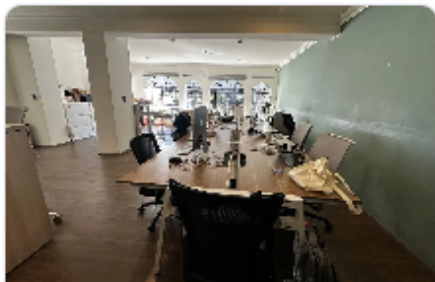

¿Qué hay en esta foto?