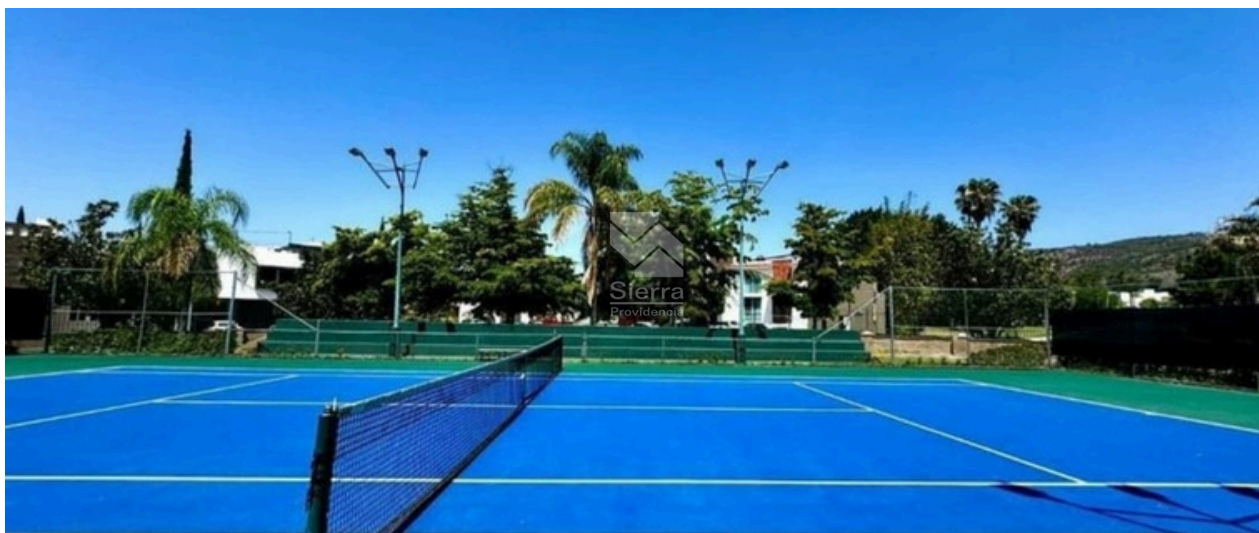

CANCHA DE TENIS