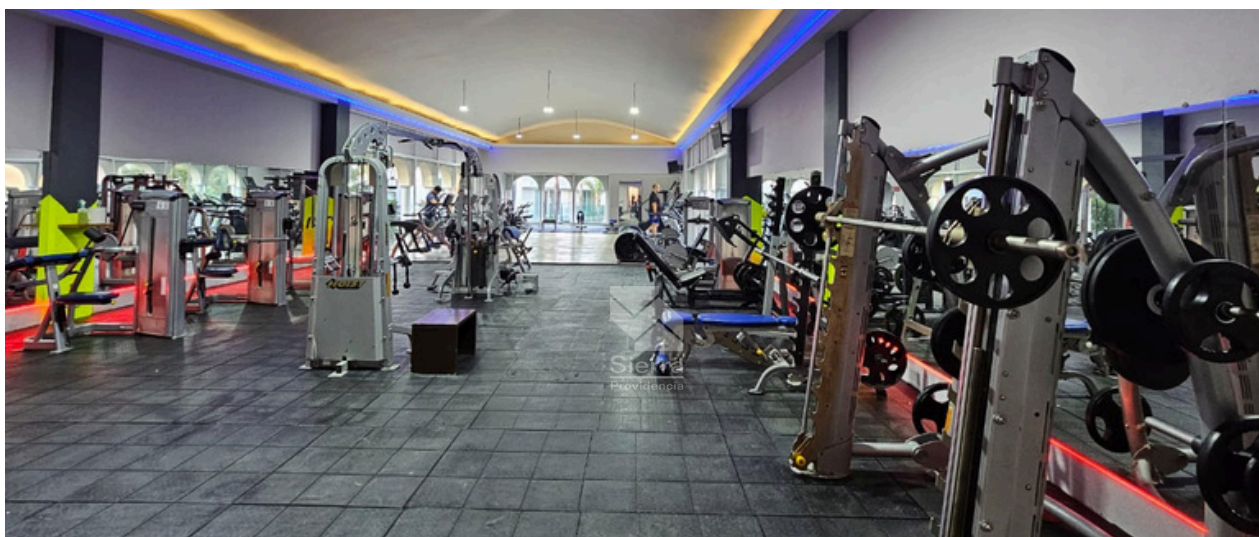

GYM

0526

Circuito Medas 365

(33) 2952 5470

Código: EB-WC5618

guardiaeverest@sierraprovidencia.com