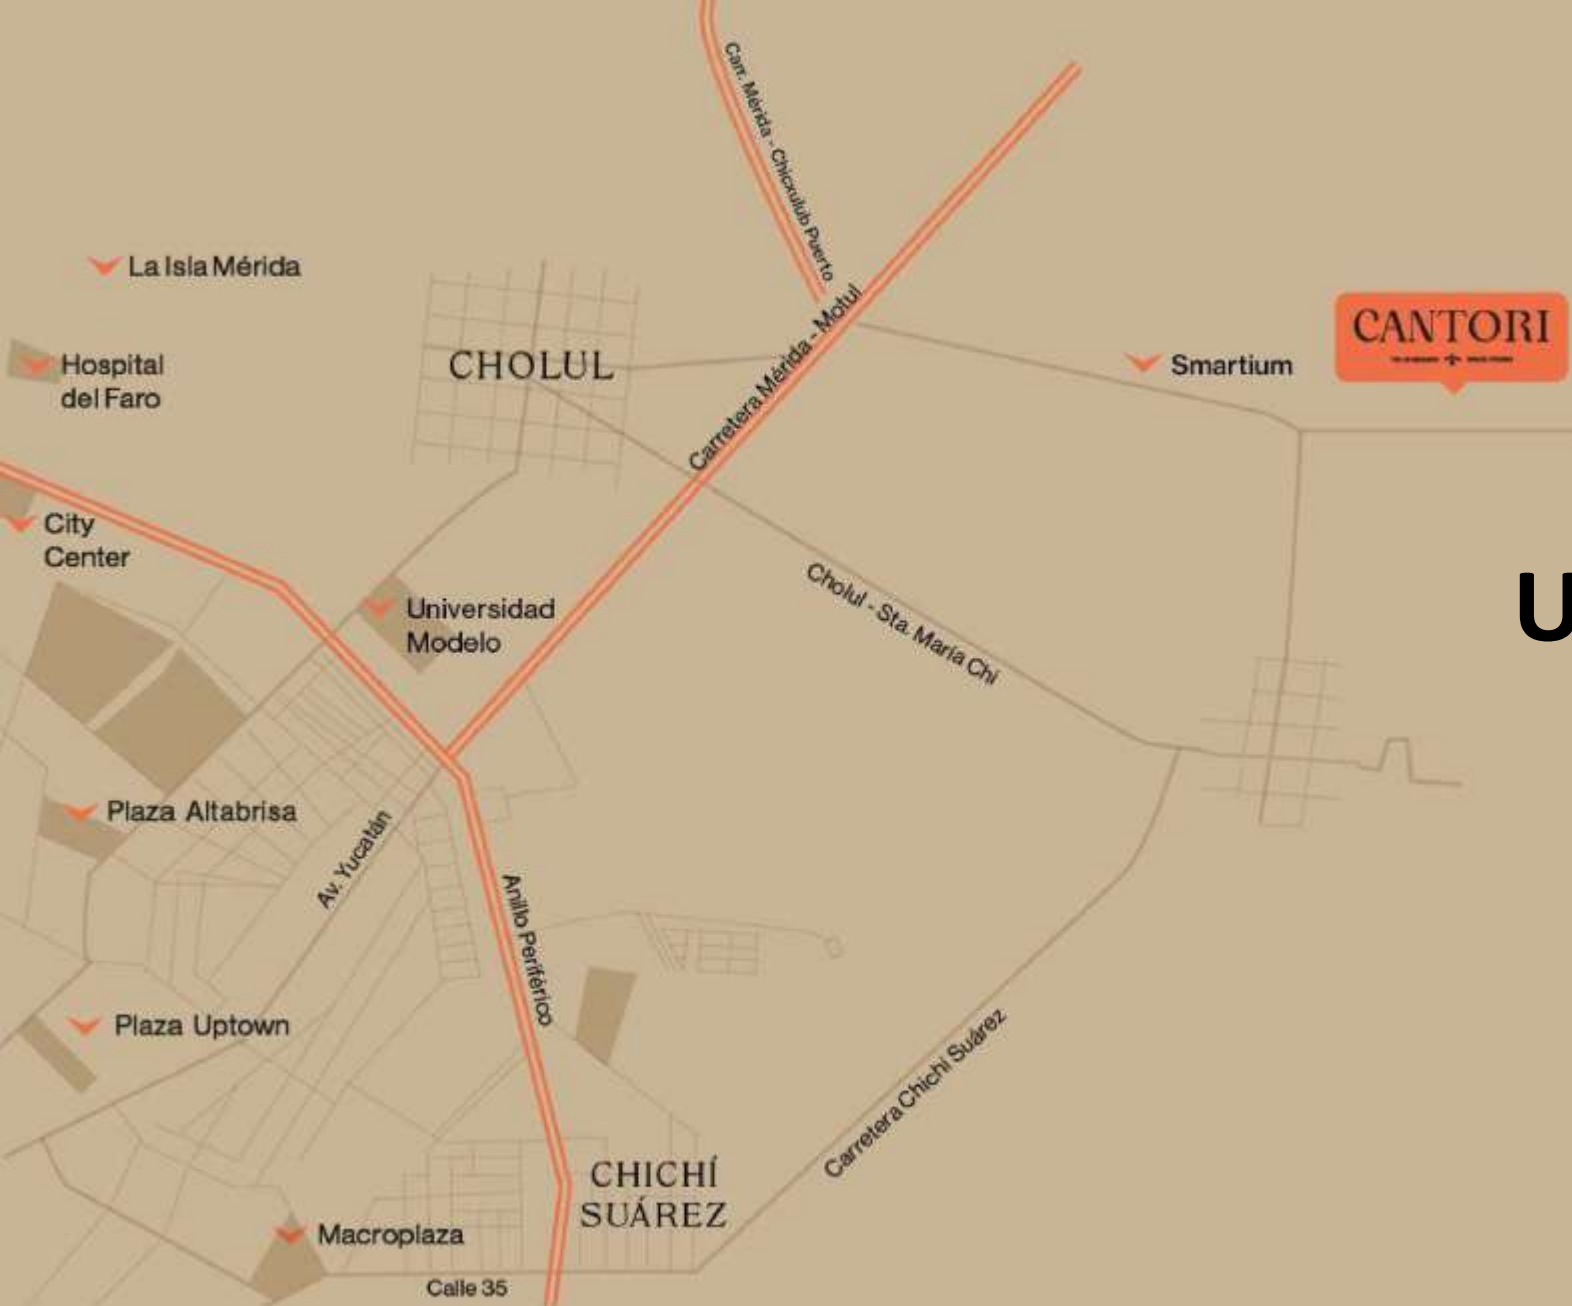

CANTORI

VIDA EN EQUILIBRIO

MÉRIDA YUCATÁN

Vive el
equilibrio
a tu manera

CANTORI

VIVAS EN BOTTLEJO  FIBRICE SOLARON

▼ Fachada Principal

CANTORI

VIDA EN EQUILIBRIO

MÉRIDA YUCATÁN

Es un desarrollo con lotes residenciales premium ,
ubicado en una de las zonas con mayor crecimiento

residencial **al norte de Mérida**

Ubicado en la zona norte de Mérida

Un lugar tranquilo y seguro, perfecto para iniciar la siguiente etapa de tu vida, crecer, aprender y disfrutar de la vida **al norte de Mérida.**

▼ Caseta de seguridad

Un lugar en equilibrio y armonía para crear una comunidad independiente, unida y próspera