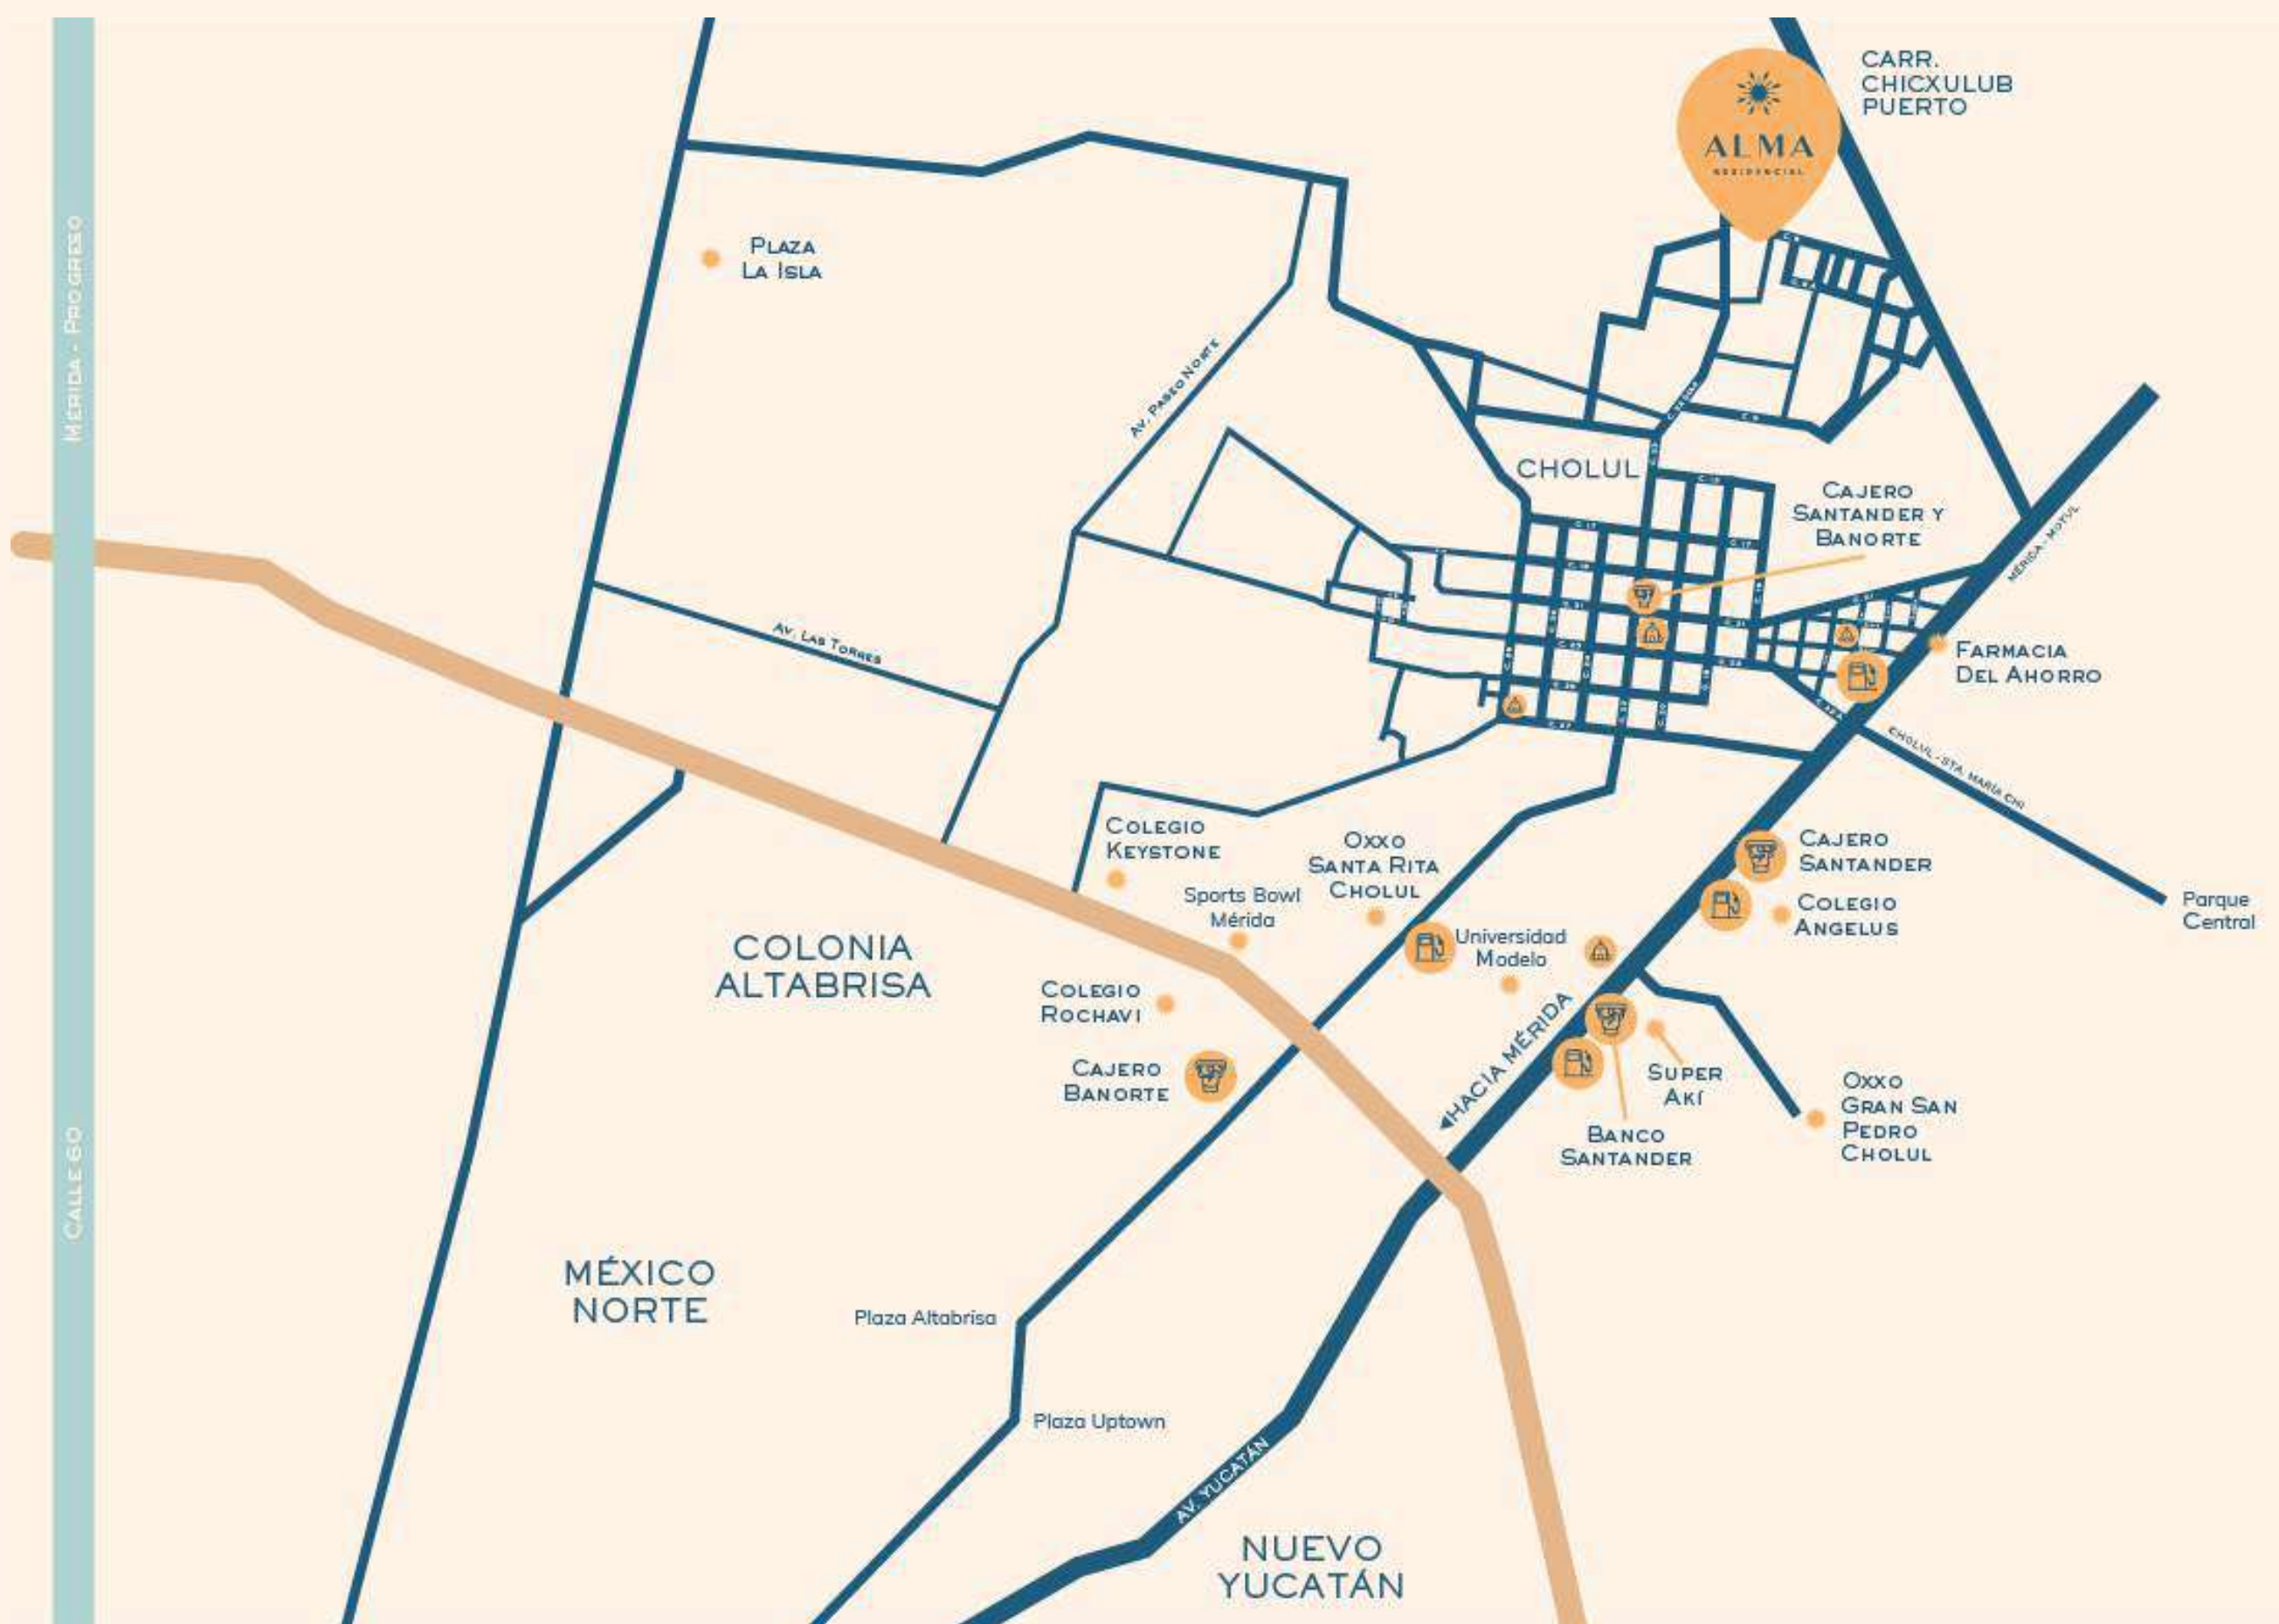

# Cholul: Cerca de todo y lejos de todos

Ubicado dentro del "Triángulo Dorado" de Mérida.

10 MIN/4.5KM  
DEL PERIFÉRICO  
NORTE

35 MIN/30KM  
DE LA PLAYA

15 MIN/9KM  
DE PLAZAS  
COMERCIALES

- UBICACIÓN ESTRATÉGICA EN LA ZONA CON MAYOR CRECIMIENTO Y PLUSVALÍA DE MÉRIDA
- COMUNIDAD CONSOLIDADA, SEGURA Y TRANQUILA
- SERVICIOS, CENTROS COMERCIALES Y RESTAURANTES MUY CERCANOS

# UBICACIÓN PRIVILEGIADA, CONECTADA CON TODO LO QUE IMPORTA

DE YUCATÁN A TU NUEVO HOGAR EN CHOLUL, ALMA ESTÁ DONDE DEBES ESTAR

## YUCATÁN

## MÉRIDA