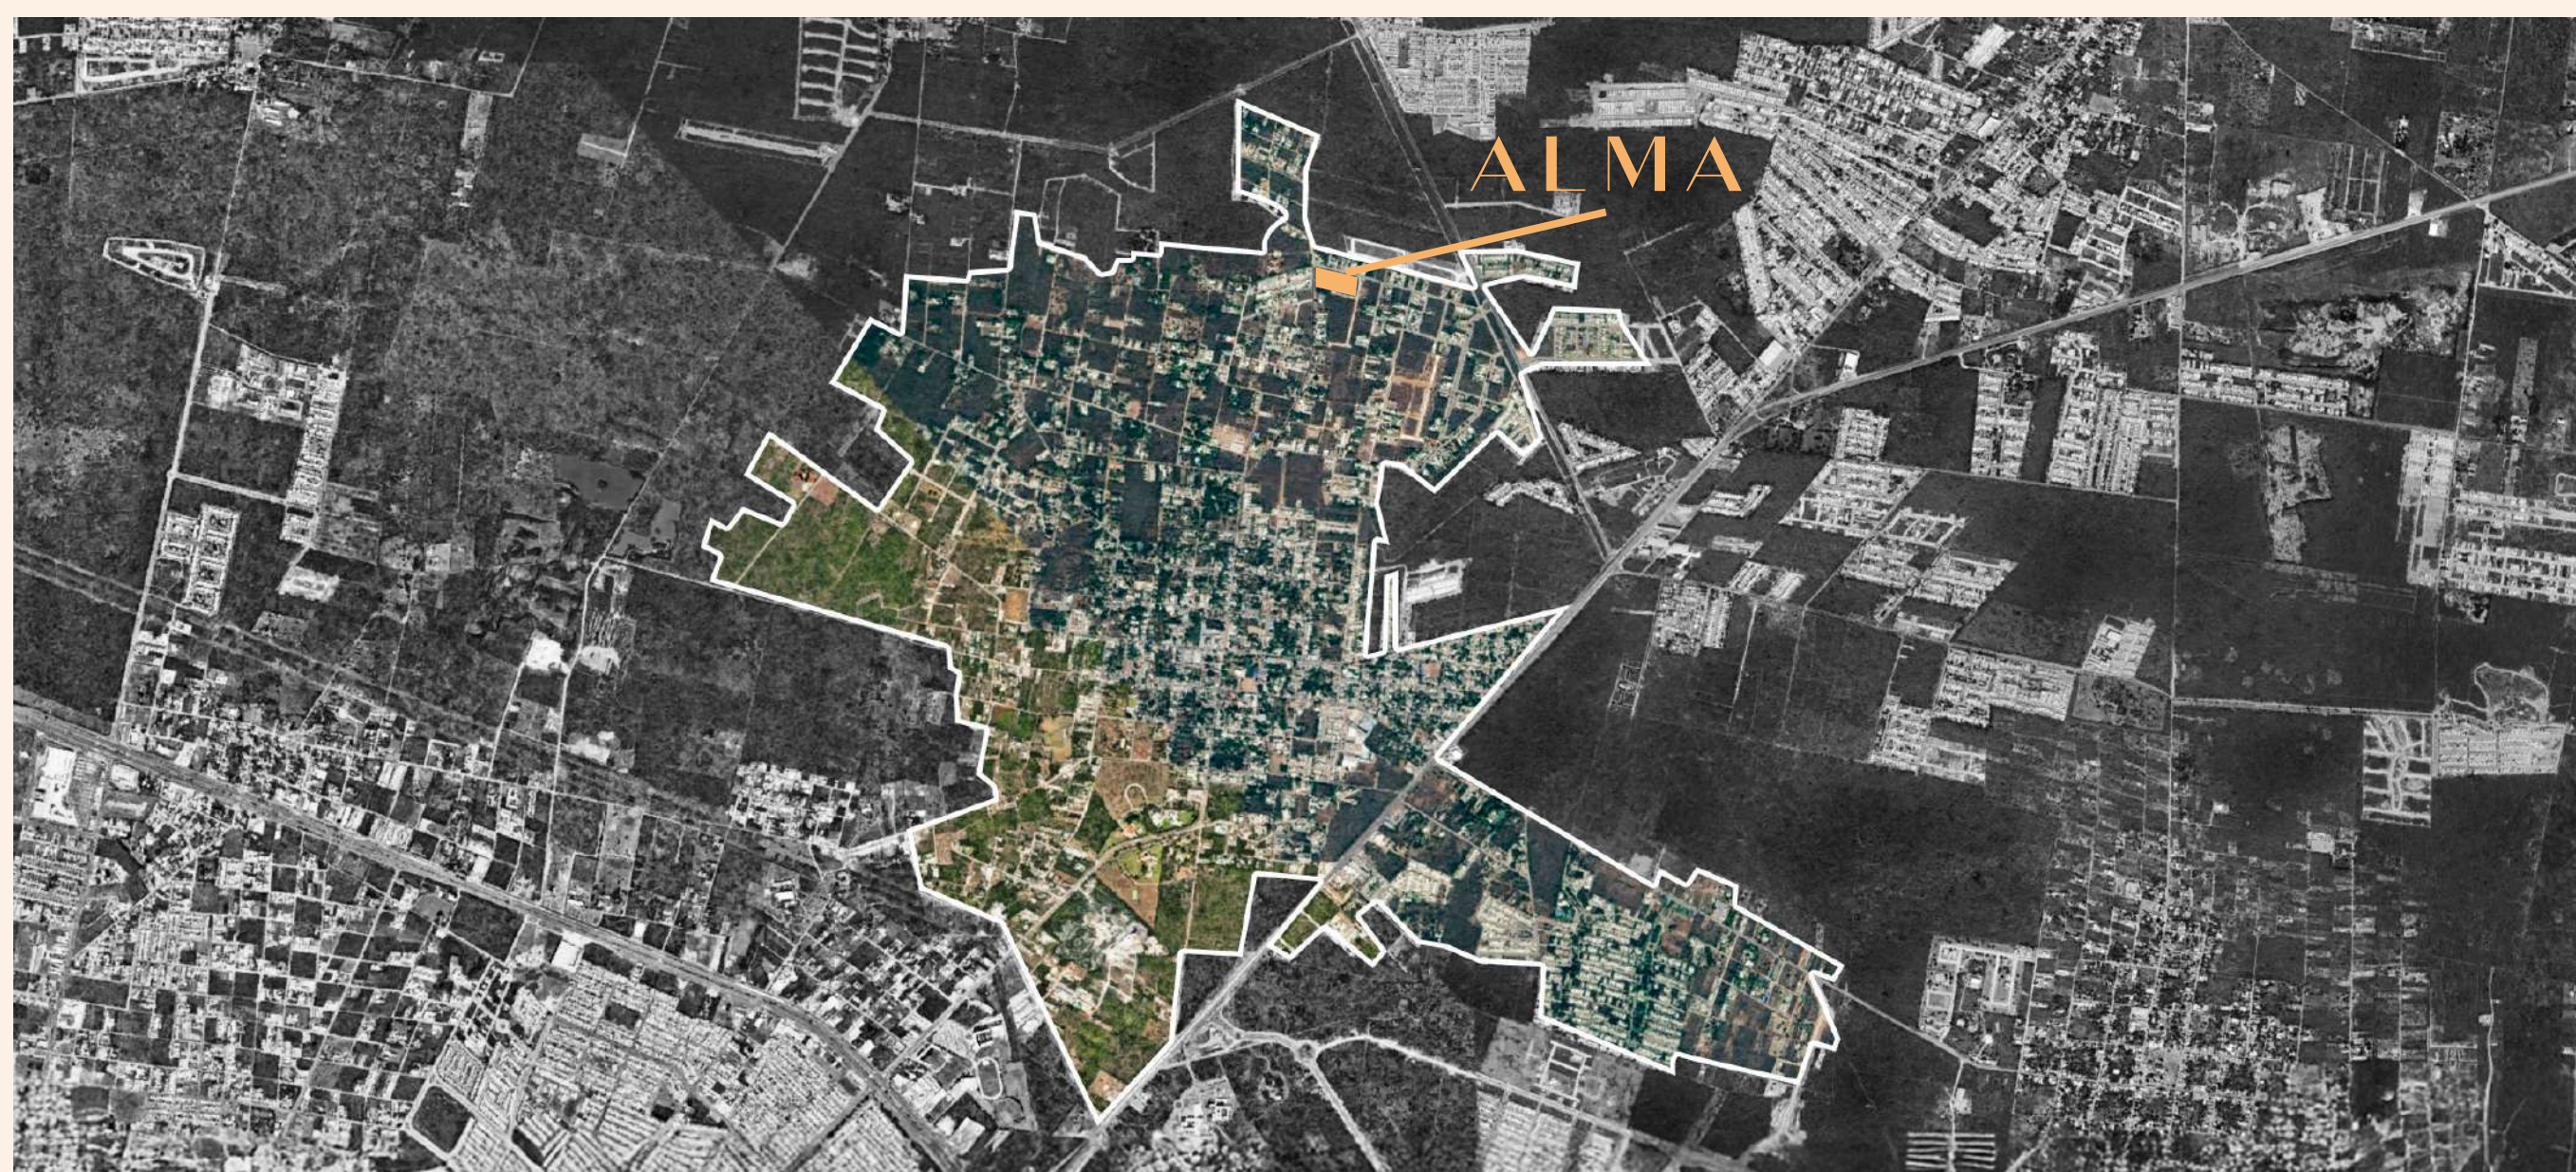

UBICACIÓN PRIVILEGIADA, CONECTADA CON TODO LO QUE IMPORTA

DE YUCATÁN A TU NUEVO HOGAR EN CHOLUL, ALMA ESTÁ DONDE DEBES ESTAR

YUCATÁN

MÉRIDA

CHOLUL