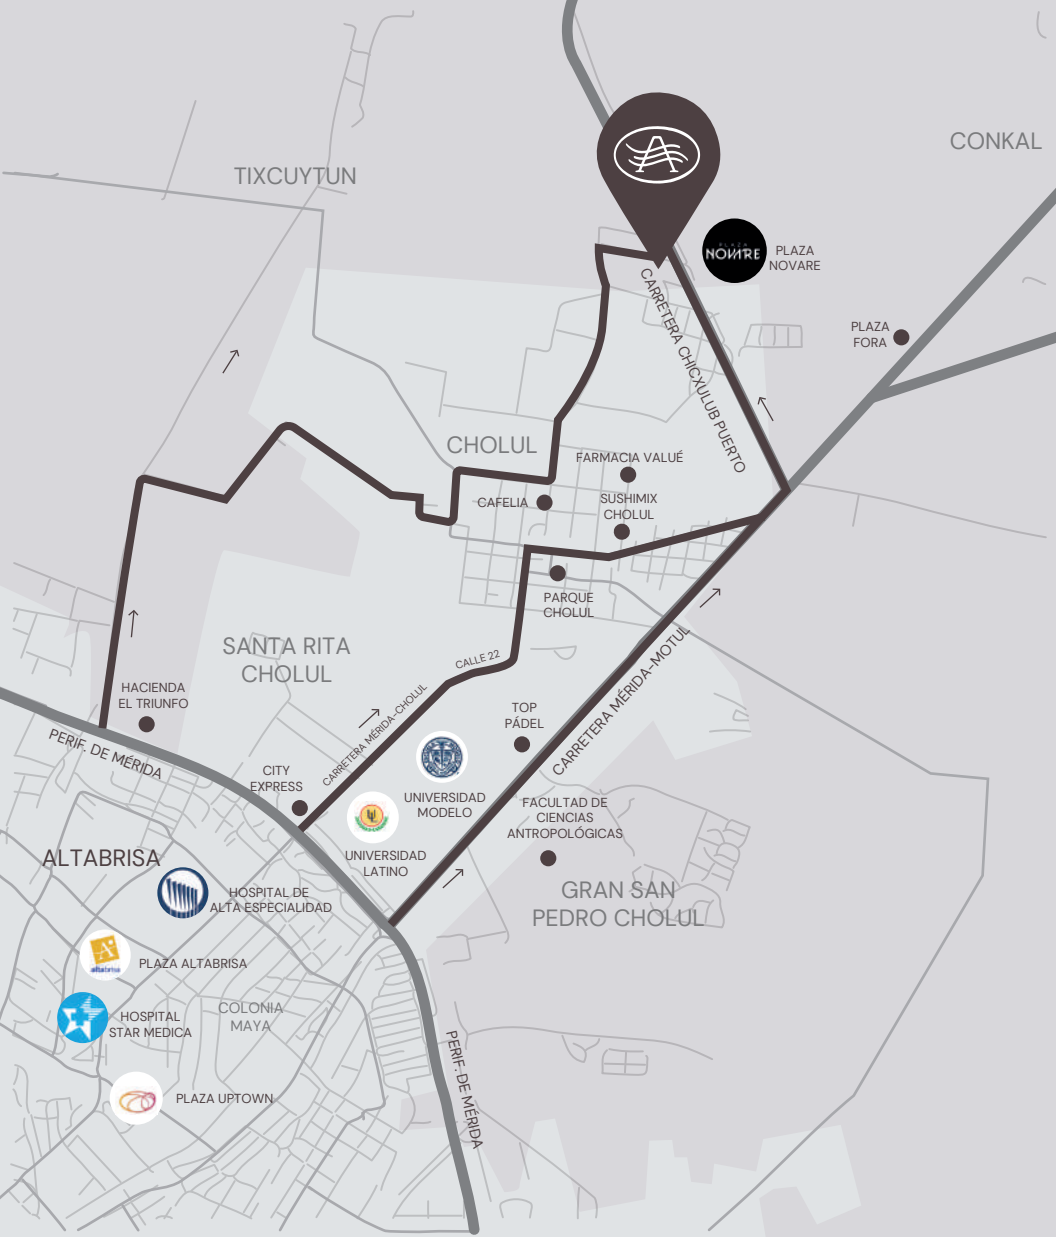

PRIVADA

ãira

CHOLUL

CREANDO
UN ESPACIO
DE CONEXIÓN
NATURAL

AIRA RESIDENCIAL

Privada de 99 Lotes Residenciales rodeada de naturaleza, amenidades y acceso controlado.

Ubicada al norte de la ciudad de Mérida en Cholul con cercanía a las mejores Universidades, Escuelas, Hospitales y Plazas comerciales.

Crea una vida tranquila y familiar con contacto natural sin salir de la ciudad.

Lotes residenciales desde 240 m2 hasta 325 m2.

UBICACIÓN

AMENIDADES

- > CASETA DE VIGILANCIA CON
ACCESO CONTROLADO 24/7

- > ESTACIONAMIENTO PARA
VISITAS