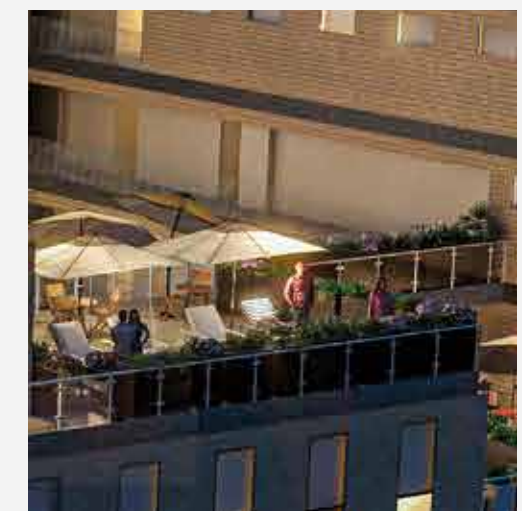

# IDÍLICA CENTRO

Fray Servando Teresa de Mier No.107, esquina Isabel La Católica, Col. Centro, Cuahutémoc, 06080, Ciudad de México.

Un desarrollo icónico que lo tiene todo, **vive la experiencia**

**258 DEPARTAMENTOS  
PLANTA BAJA CON ZONA COMERCIAL**

**¡VISITA DEPTO  
MUESTRA!**

**CONOCE LOS RESTAURANTES DE LA ZONA**

*¡click aquí!*

**Icónico + Único**

**AMENIDADES:**

**Zona comercial**

**Ludoteca**

**Roof gardens**

- Museos 10 minutos
- Bancos 4 minutos
- Supermercados 8 minutos
- Restaurantes 5 minutos

**Edge** Excellence In Design  
For Greater Efficiencies

  
**CLICK HERE**

**CONTACTA A NUESTRO ASESOR AQUI ----> WWW.IDILICA.COM.MX**