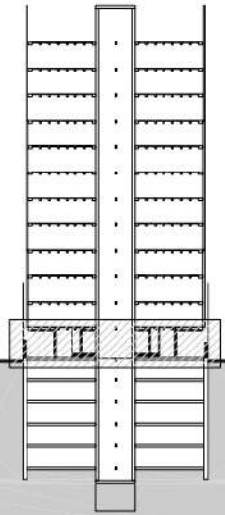

PLANTA BAJA

CORTE ESQUEMATICO

NORTE

L
THE LIMITED

PROYECTO

Rubén Darío 43, Col. Polanco 5a
sección, Delegación Miguel Hidalgo,
CDMX.

DIR.