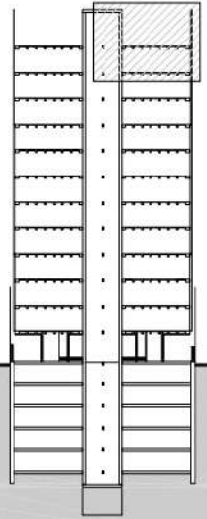

PLANTA DE LOCALIZACION

CORTE ESQUEMATICO

PH 02

255.25 m² VENDIBLES
18.95 m² TERRAZA
129.75 m² ROOF-G.

TIPOLOGIA

L
THE LIMITED

PROYECTO

Rubén Darío 43, Col. Polanco 5a
sección, Delegación Miguel Hidalgo,
CDMX.