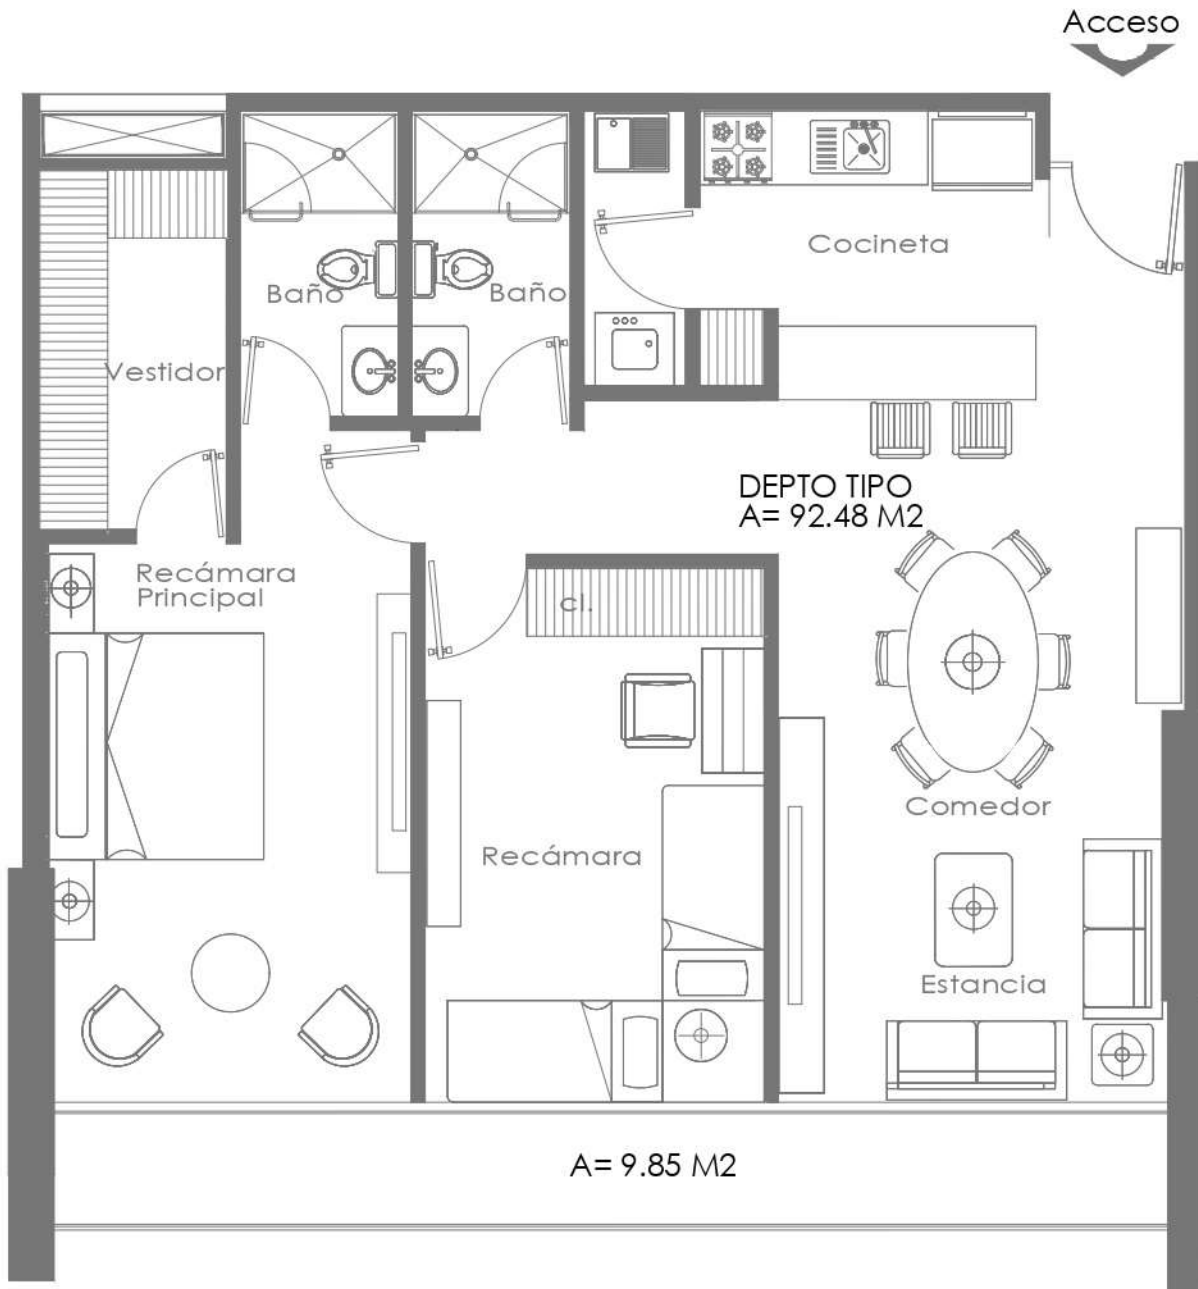

Tipo de departamento

TORRE B

Departamentos

602

1302

Información

Área: 92.48 m²

Área de terraza: 9.85 m²

*Todas las superficies y medidas son aproximadas. La posición, tamaño y diseño de los muebles es solamente esquemática y no refleja necesariamente muebles de tamaño real.

Planta esquemática

Planta de conjunto