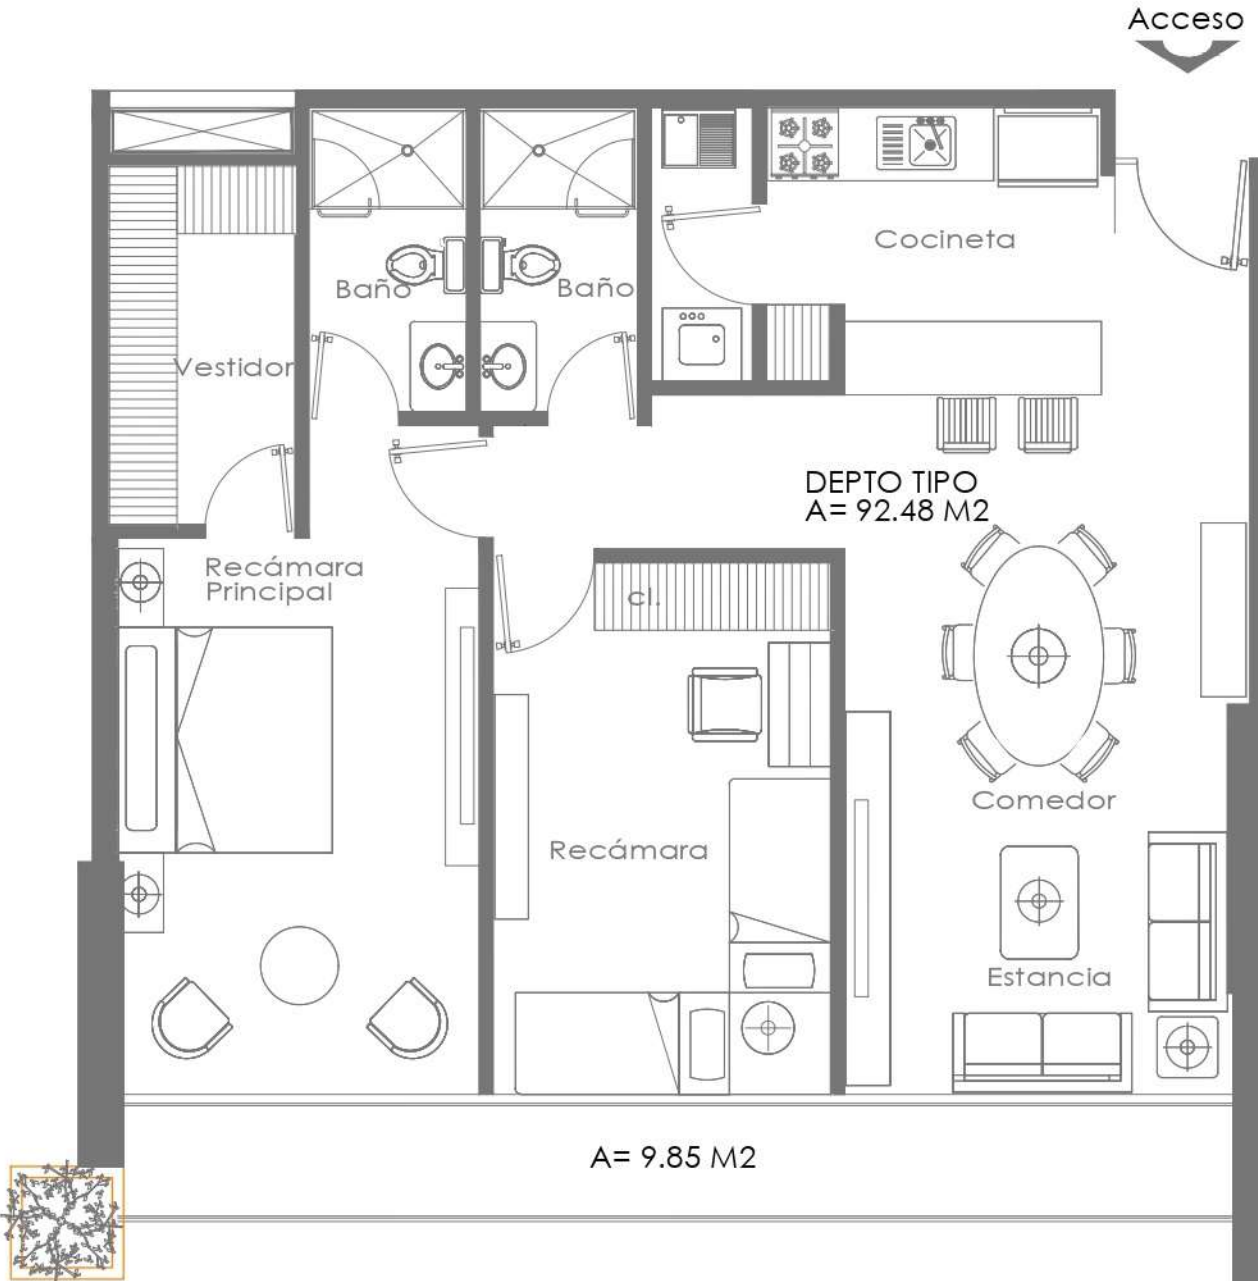

Tipo de departamento

TORRE B

Departamentos

Información	102
Área: 92.48m2	202
Área de terraza: 9.85 m2	502
	702
	802
	902
	1002
	1102
	1202
	1402

*Todas las superficies y medidas son aproximadas. La posición, tamaño y diseño de los muebles es solamente esquemática y no refleja necesariamente muebles de tamaño real.

Planta esquemática

Planta de conjunto