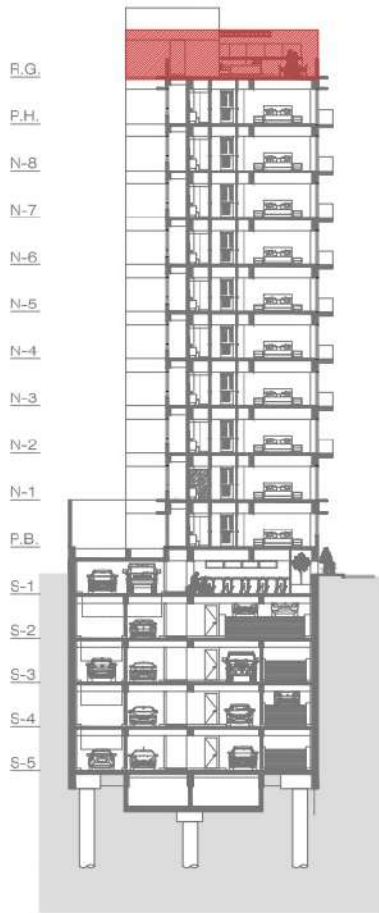

PLANTA R.G.

* TODAS LAS SUPERFICIES Y MEDIDAS SON APROXIMADAS. LA POSICION, TAMAÑO Y DISEÑO DE LOS MUEBLES ES SOLAMENTE ESQUEMATICA Y NO REFLEJA NECESARIAMENTE MUEBLES DE TAMAÑO REAL.

PLANTA ROOF GARDEN
CALLE ANDROMACO