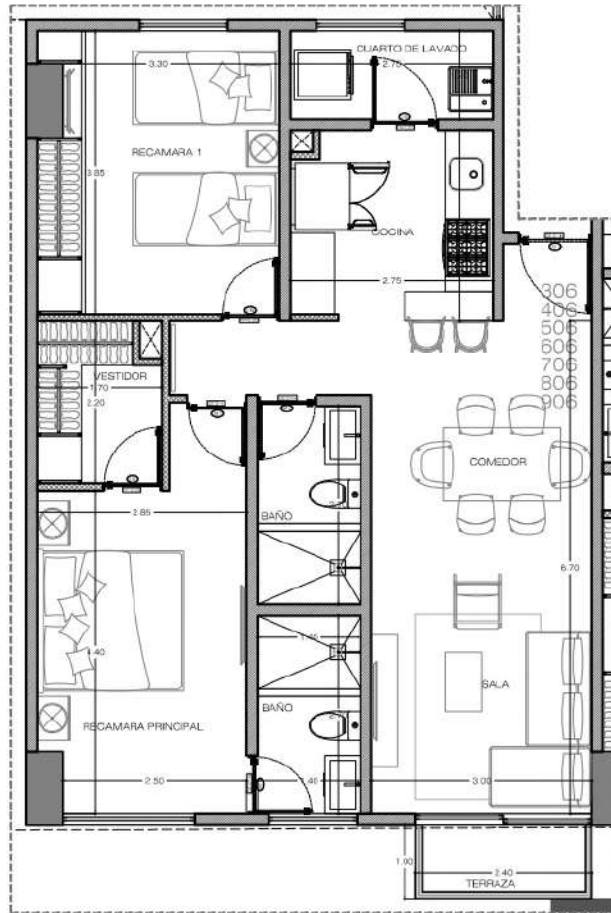

DEPARTAMENTO 306 A 906

DEPARTAMENTO

- 306
- 406
- 506
- 606
- 706
- 806
- 906

AREA DEPTO = 81.44 M2
 TERRAZA = 2.40 M2
 AREA TOTAL = 83.84 M2

* TODAS LAS SUPERFICIES Y MEDIDAS SON APROXIMADAS.
 LA POSICION, TAMAÑO Y DISEÑO DE LOS MUEBLES ES SOLAMENTE ESQUEMATICA Y NO REFLEJA NECESARIAMENTE MUEBLES DE TAMAÑO REAL.

CORTE ESQUEMATICO

PLANTA ESQUEMATICA