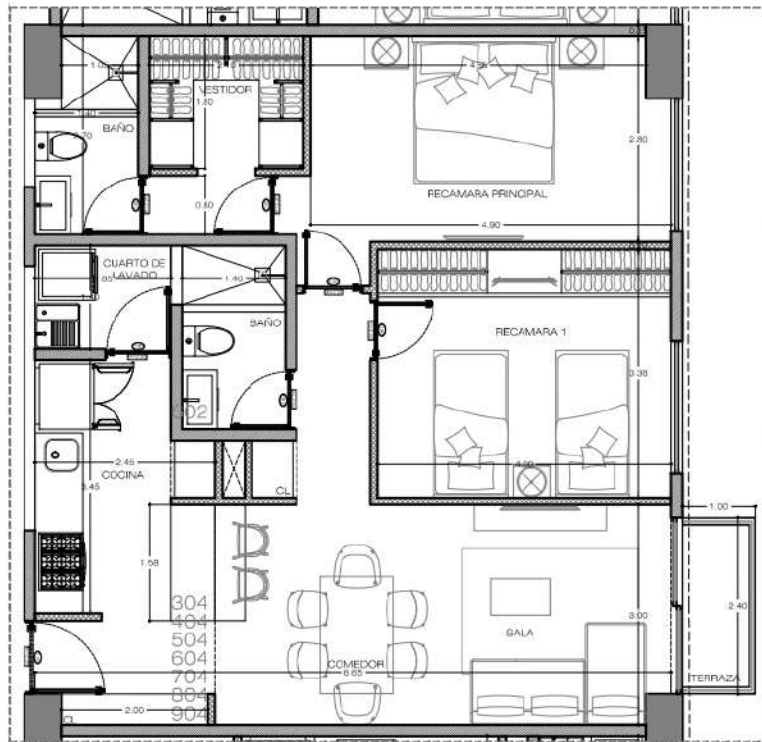

DEPARTAMENTO 304 A 904

DEPARTAMENTO

- 304
- 404
- 504
- 604
- 704
- 804
- 904

AREA DEPTO = 85.28 M2
 TERRAZA = 2.40 M2
 AREA TOTAL = 87.68 M2

* TODAS LAS SUPERFICIES Y MEDIDAS SON APROXIMADAS.
 LA POSICION, TAMAÑO Y DISEÑO DE LOS MUEBLES ES SOLAMENTE ESQUEMATICA Y NO REFLEJA NECESARIAMENTE MUEBLES DE TAMAÑO REAL.