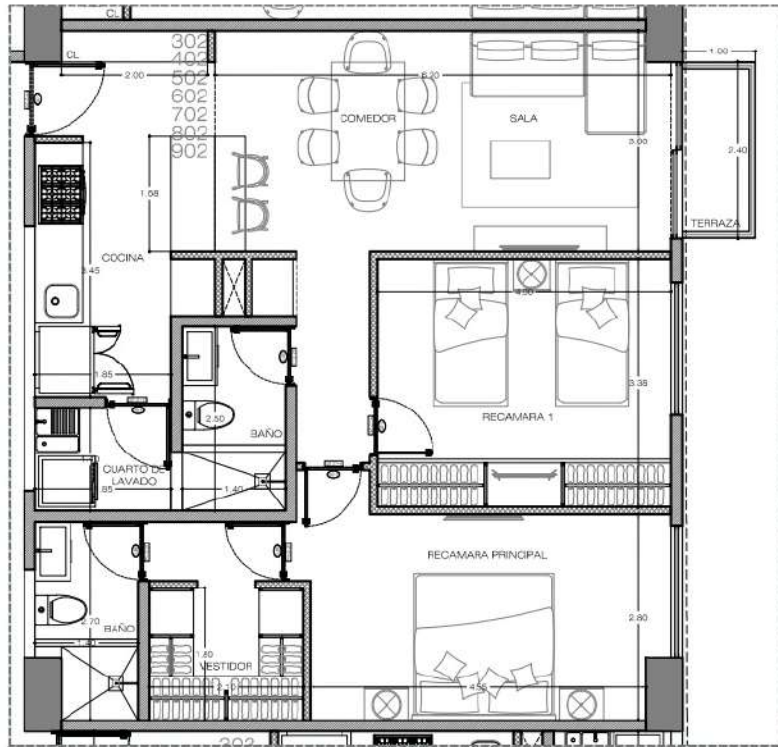

DEPARTAMENTO 302 A 902

DEPARTAMENTO

- 302
- 402
- 502
- 602
- 702
- 802
- 902

AREA DEPTO = 85.15 M2
 TERRAZA = 2.40 M2
 AREA TOTAL = 87.55 M2

* TODAS LAS SUPERFICIES Y MEDIDAS SON APROXIMADAS.
 LA POSICION, TAMAÑO Y DISEÑO DE LOS MUEBLES ES SOLAMENTE ESQUEMATICA Y NO REFLEJA NECESARIAMENTE MUEBLES DE TAMAÑO REAL.

CORTE ESQUEMATICO

PLANTA ESQUEMATICA