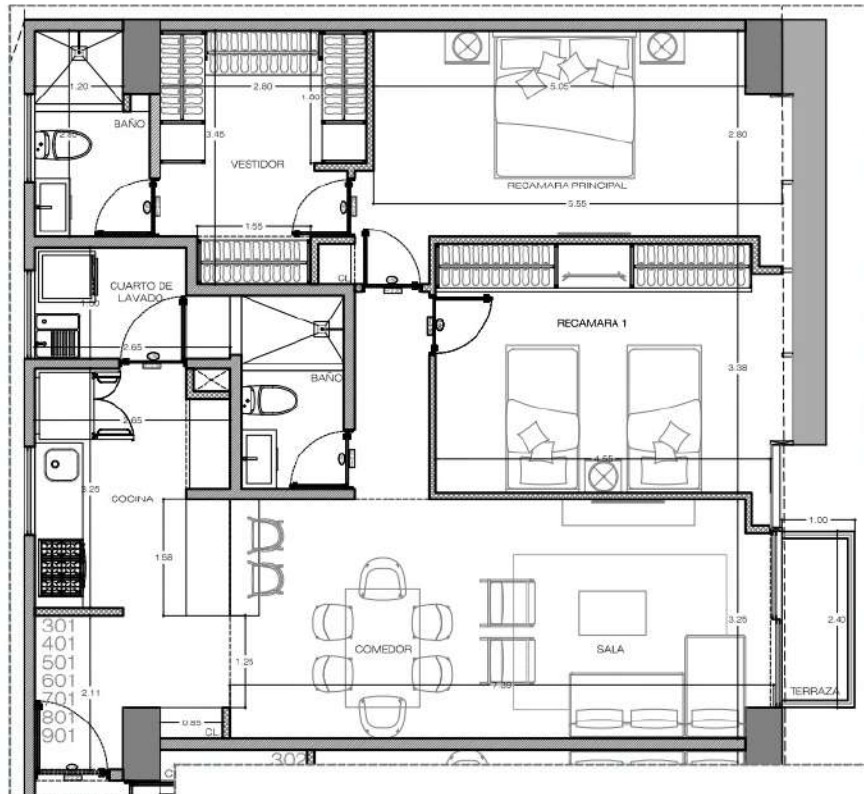

# DEPARTAMENTO 301 A 901

## DEPARTAMENTO

- 301
- 401
- 501
- 601
- 701
- 801
- 901

AREA DEPTO = 102.26 M2  
 TERRAZA = 2.40 M2  
 AREA TOTAL = 104.66 M2

\* TODAS LAS SUPERFICIES Y MEDIDAS SON APROXIMADAS.  
 LA POSICION, TAMAÑO Y DISEÑO DE LOS MUEBLES ES SOLAMENTE ESQUEMATICA Y NO REFLEJA NECESARIAMENTE MUEBLES DE TAMAÑO REAL.

CORTE ESQUEMATICO

PLANTA ESQUEMATICA