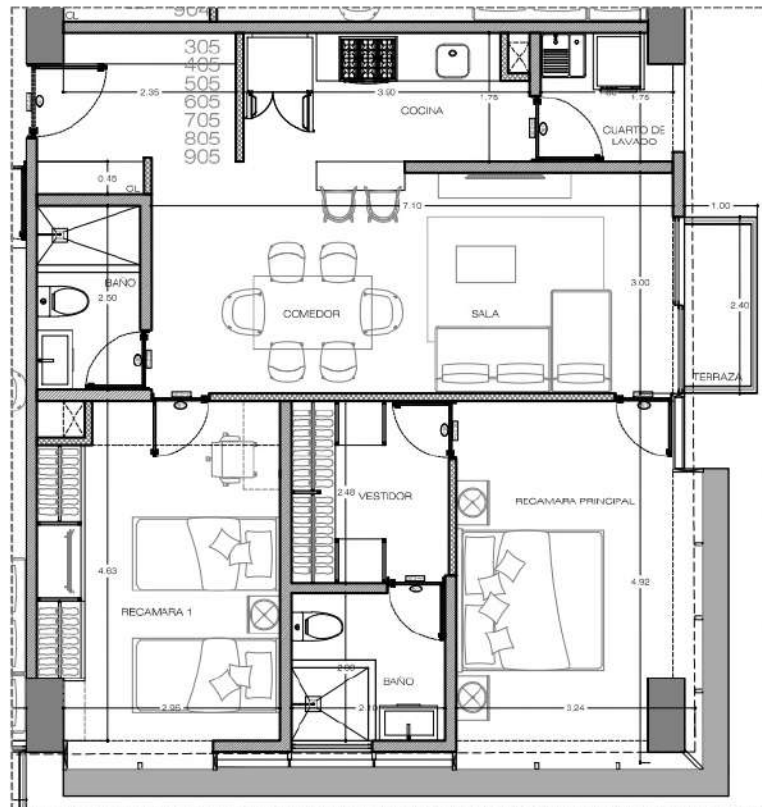

# DEPARTAMENTO 305 A 905

## DEPARTAMENTO

- 305
- 405
- 505
- 605
- 705
- 805
- 905

AREA DEPTO = 87.55 M2  
 TERRAZA = 2.40 M2  
 AREA TOTAL = 89.95 M2

\* TODAS LAS SUPERFICIES Y MEDIDAS SON APROXIMADAS.  
 LA POSICION, TAMAÑO Y DISEÑO DE LOS MUEBLES ES SOLAMENTE ESQUEMATICA Y NO REFLEJA NECESARIAMENTE MUEBLES DE TAMAÑO REAL.

CORTE ESQUEMATICO

PLANTA ESQUEMATICA