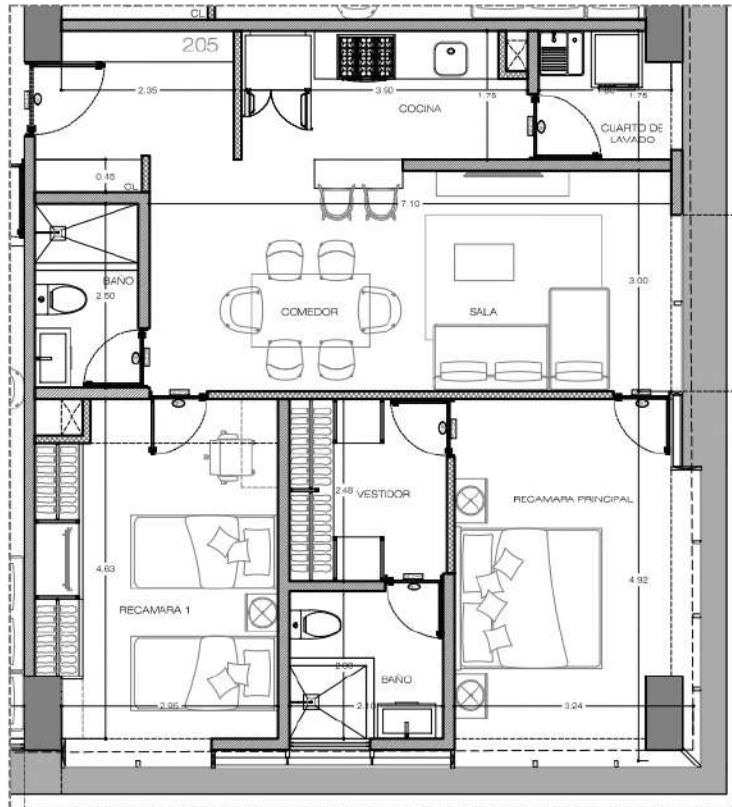

DEPARTAMENTO 205

DEPARTAMENTO

205

AREA DEPTO = 87.55 M2

AREA TOTAL = 87.55 M2

* TODAS LAS SUPERFICIES Y MEDIDAS SON APROXIMADAS.
LA POSICION, TAMAÑO Y DISEÑO DE LOS MUEBLES ES SOLAMENTE ESQUEMATICA Y NO REFLEJA NECESARIAMENTE MUEBLES DE TAMAÑO REAL.

CORTE ESQUEMATICO

PLANTA ESQUEMATICA