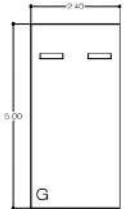

PLANTA SOTANO 1

INDICA CAJON GRANDE CON DIMENSIONES DE 5.00 X 2.40 M

INDICA CAJON MEDIANO CON DIMENSIONES DE 4.50 X 2.40 M

INDICA CAJON CHICO CON DIMENSIONES DE 4.20 X 2.20 M

R.G.

P.H.

N-8

N-7

N-6

N-5

N-4

N-3

N-2

N-1

P.B.

S-1

S-2

S-3

S-4

S-5

* TODAS LAS SUPERFICIES Y MEDIDAS SON APROXIMADAS. LA POSICION, TAMAÑO Y DISEÑO DE LOS MUEBLES ES SOLAMENTE ESQUEMATICA Y NO REFLEJA NECESARIAMENTE MUEBLES DE TAMAÑO REAL.

PLANTA SOTANO 1