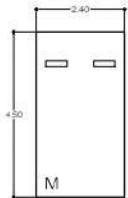

PLANTA SOTANO 1

INDICA CAJON GRANDE CON DIMENSIONES DE 5.00 X 2.40 M

INDICA CAJON MEDIANO CON DIMENSIONES DE 4.50 X 2.40 M

INDICA CAJON CHICO CON DIMENSIONES DE 4.20 X 2.20 M

R.G.

P.H.

N-8

N-7

N-6

N-5

N-4

N-3

N-2

N-1

P.B.

S-1

S-2

S-3

S-4

S-5

* TODAS LAS SUPERFICIES Y MEDIDAS SON APROXIMADAS. LA POSICION, TAMAÑO Y DISEÑO DE LOS MUEBLES ES SOLAMENTE ESQUEMATICA Y NO REFLEJA NECESARIAMENTE MUEBLES DE TAMAÑO REAL.

PLANTA SOTANO 1