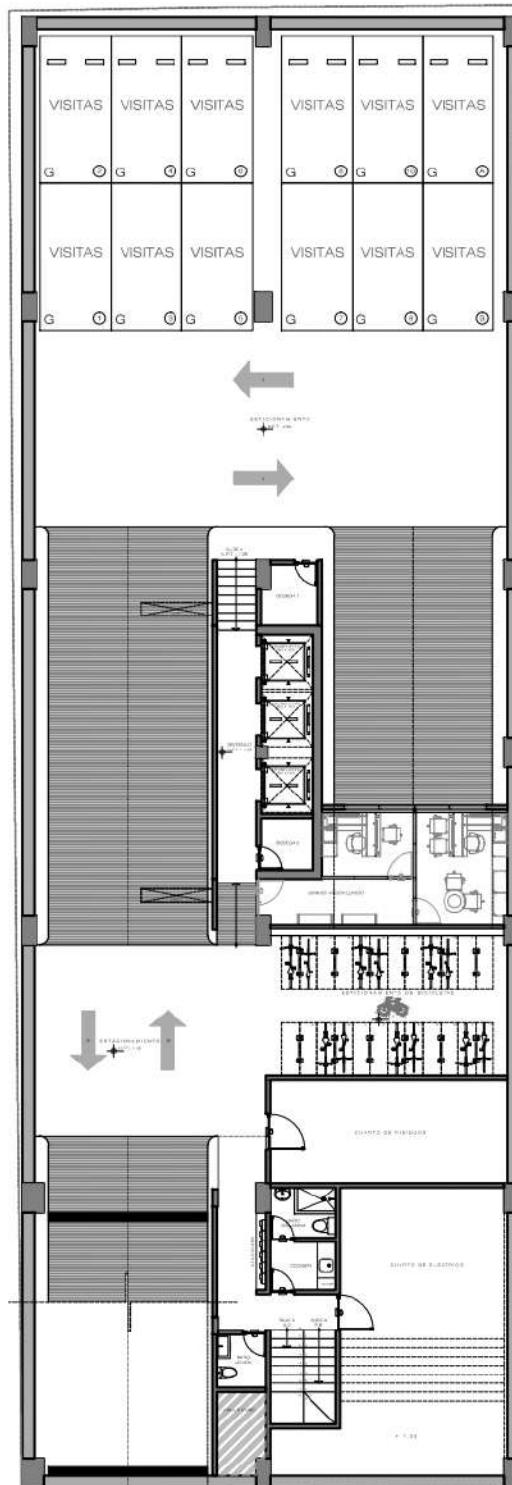

PLANTA SOTANO 1

INDICA CAJON GRANDE CON DIMENSIONES DE 5.00 X 2.40 M

INDICA CAJON MEDIANO CON DIMENSIONES DE 4.50 X 2.40 M

INDICA CAJON CHICO CON DIMENSIONES DE 4.20 X 2.20 M

R.G.

P.H.

N-8

N-7

N-6

N-5

N-4

N-3

N-2

N-1

P.B.

S-1

S-2

S-3

S-4

S-5

* TODAS LAS SUPERFICIES Y MEDIDAS SON APROXIMADAS. LA POSICION, TAMAÑO Y DISEÑO DE LOS MUEBLES ES SOLAMENTE ESQUEMATICA Y NO REFLEJA NECESARIAMENTE MUEBLES DE TAMAÑO REAL.

PLANTA SOTANO 1