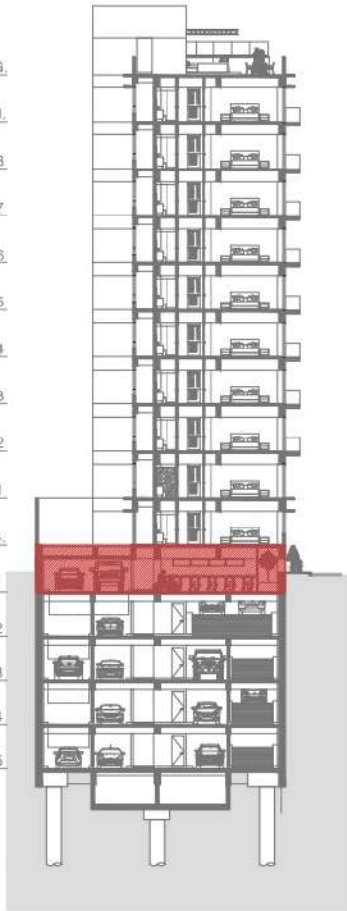

PLANTA SOTANO 1

INDICA CAJON GRANDE CON DIMENSIONES DE 5.00 X 2.40 M

INDICA CAJON MEDIANO CON DIMENSIONES DE 4.50 X 2.40 M

INDICA CAJON CHICO CON DIMENSIONES DE 4.20 X 2.20 M

R.G.

P.H.

N-8

N-7

N-6

N-5

N-4

N-3

N-2

N-1

P.B.

S-1

S-2

S-3

S-4

S-5

* TODAS LAS SUPERFICIES Y MEDIDAS SON APROXIMADAS. LA POSICION, TAMAÑO Y DISEÑO DE LOS MUEBLES ES SOLAMENTE ESQUEMATICA Y NO REFLEJA NECESARIAMENTE MUEBLES DE TAMAÑO REAL.

PLANTA SOTANO 1