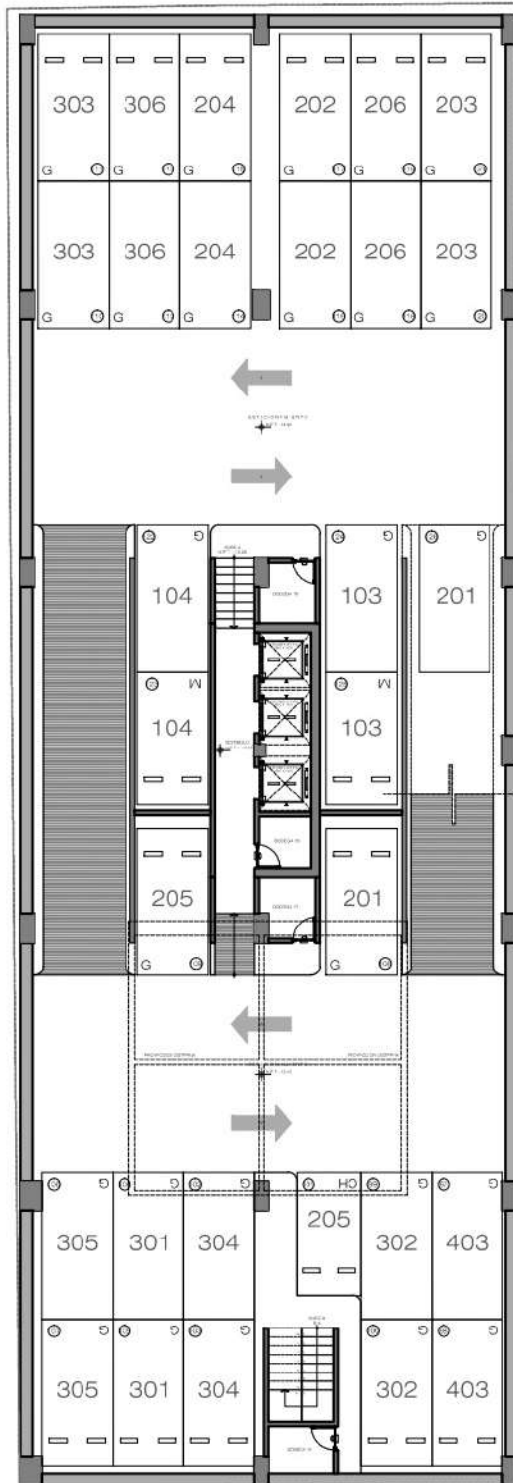

PLANTA SOTANO 5

INDICA CAJON GRANDE CON DIMENSIONES DE 5.00 X 2.40 M

INDICA CAJON MEDIANO CON DIMENSIONES DE 4.50 X 2.40 M

INDICA CAJON CHICO CON DIMENSIONES DE 4.20 X 2.20 M

R.G.

P.H.

N-8

N-7

N-6

N-5

N-4

N-3

N-2

N-1

P.B.

S-1

S-2

S-3

S-4

S-5

* TODAS LAS SUPERFICIES Y MEDIDAS SON APROXIMADAS.
LA POSICION, TAMAÑO Y DISEÑO DE LOS MUEBLES ES SOLAMENTE ESQUEMATICA Y NO REFLEJA NECESARIAMENTE MUEBLES DE TAMAÑO REAL.

PLANTA SOTANO 5