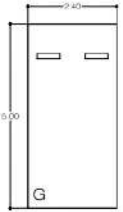

PLANTA SOTANO 5

INDICA CAJON GRANDE CON DIMENSIONES DE 5.00 X 2.40 M

INDICA CAJON MEDIANO CON DIMENSIONES DE 4.50 X 2.40 M

INDICA CAJON CHICO CON DIMENSIONES DE 4.20 X 2.20 M

R.G.

P.H.

N-8

N-7

N-6

N-5

N-4

N-3

N-2

N-1

P.B.

S-1

S-2

S-3

S-4

S-5

* TODAS LAS SUPERFICIES Y MEDIDAS SON APROXIMADAS.
LA POSICION, TAMAÑO Y DISEÑO DE LOS MUEBLES ES SOLAMENTE ESQUEMATICA Y NO REFLEJA NECESARIAMENTE MUEBLES DE TAMAÑO REAL.

PLANTA SOTANO 5