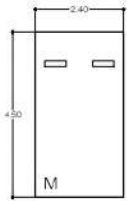

PLANTA SOTANO 5

INDICA CAJON GRANDE CON DIMENSIONES DE 5.00 X 2.40 M

INDICA CAJON MEDIANO CON DIMENSIONES DE 4.50 X 2.40 M

INDICA CAJON CHICO CON DIMENSIONES DE 4.20 X 2.20 M

R.G.

P.H.

N-8

N-7

N-6

N-5

N-4

N-3

N-2

N-1

P.B.

S-1

S-2

S-3

S-4

S-5

* TODAS LAS SUPERFICIES Y MEDIDAS SON APROXIMADAS.
LA POSICION, TAMAÑO Y DISEÑO DE LOS MUEBLES ES SOLAMENTE ESQUEMATICA Y NO REFLEJA NECESARIAMENTE MUEBLES DE TAMAÑO REAL.

PLANTA SOTANO 5