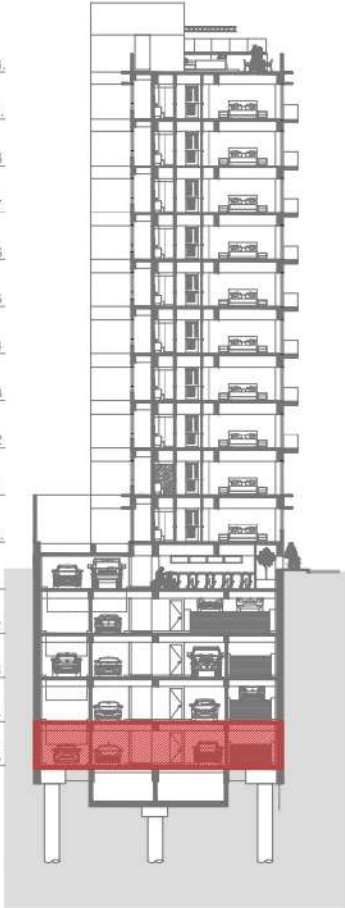

PLANTA SOTANO 5

INDICA CAJON GRANDE CON DIMENSIONES DE 5.00 X 2.40 M

INDICA CAJON MEDIANO CON DIMENSIONES DE 4.50 X 2.40 M

INDICA CAJON CHICO CON DIMENSIONES DE 4.20 X 2.20 M

R.G.

P.H.

N-8

N-7

N-6

N-5

N-4

N-3

N-2

N-1

P.B.

S-1

S-2

S-3

S-4

S-5

* TODAS LAS SUPERFICIES Y MEDIDAS SON APROXIMADAS.
LA POSICION, TAMAÑO Y DISEÑO DE LOS MUEBLES ES SOLAMENTE ESQUEMATICA Y NO REFLEJA NECESARIAMENTE MUEBLES DE TAMAÑO REAL.

PLANTA SOTANO 5