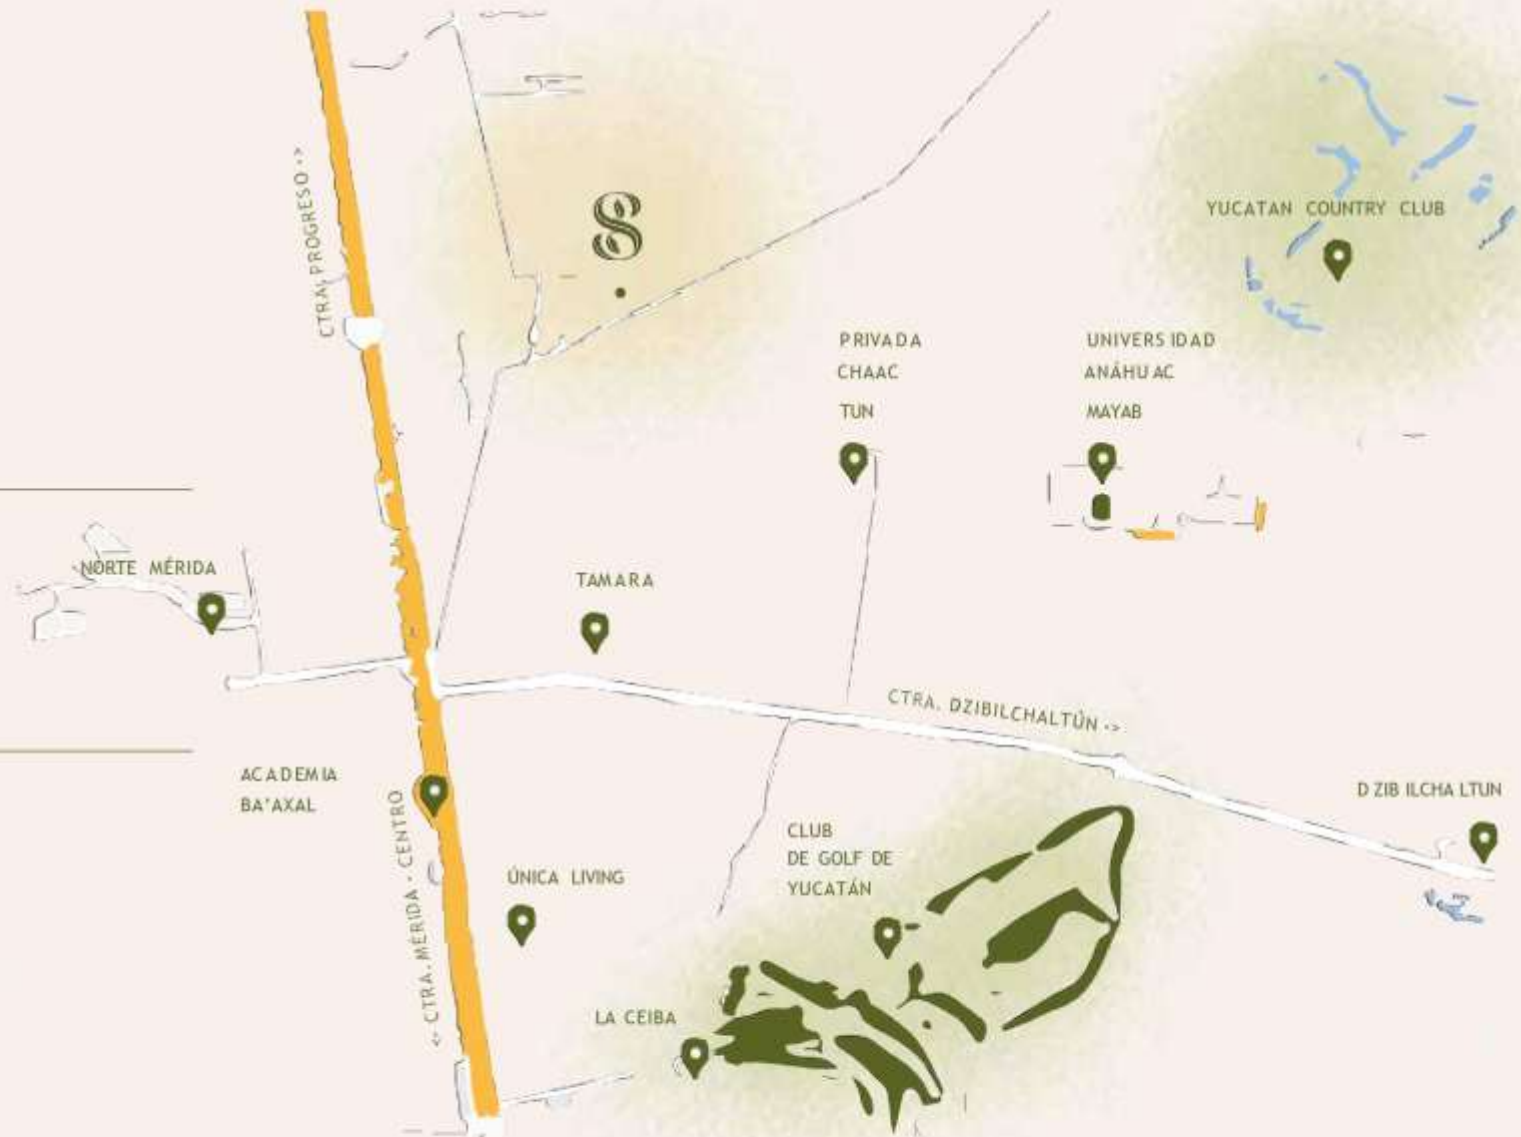

## *El lugar para crecer libremente*

SILVESTRE, ES UN  
DESARROLLO DE LOTES  
RESIDENCIALES DE LUJO Y  
ALTA GAMA

Brinda seguridad, privacidad y relajación a sus habitantes, porque se encuentra ubicado en los límites de la ciudad de Mérida, Yucatán.

# Mapa de Ubicación

Ubicación

S  
SILVESTRE  
RESIDENCIAL  
SOLICITA INFORMES en el día  
(999) 921 4980  
KELMAN