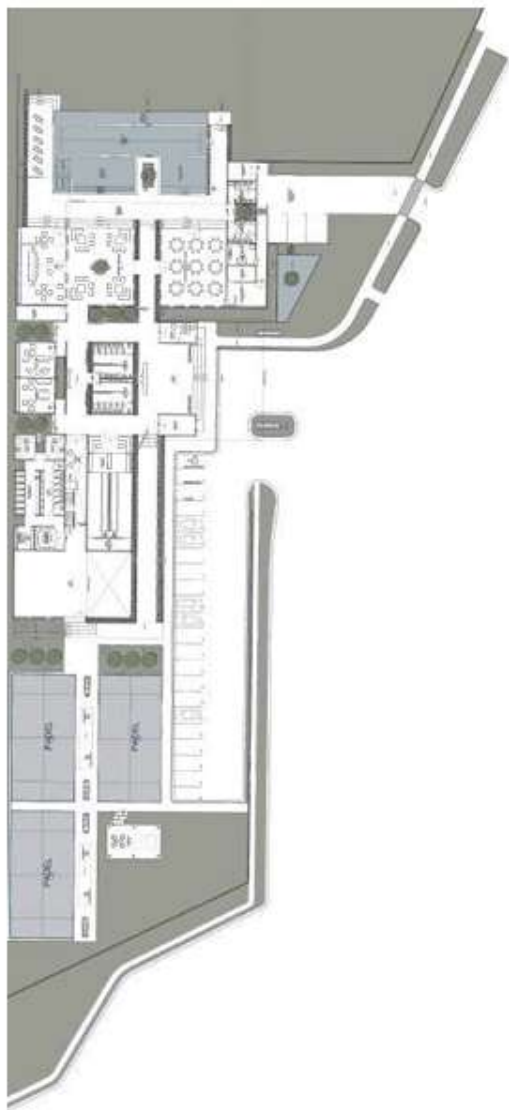

AMENIDADES

Casa club con más de 20 amenidades

Espacios diseñados para no querer salir de casa

- Kids club
- Boliche
- Terraza bar
- Albercas adultos / niños
- Salón de usos múltiples
- Cancha padel
- Gym
- Coworking