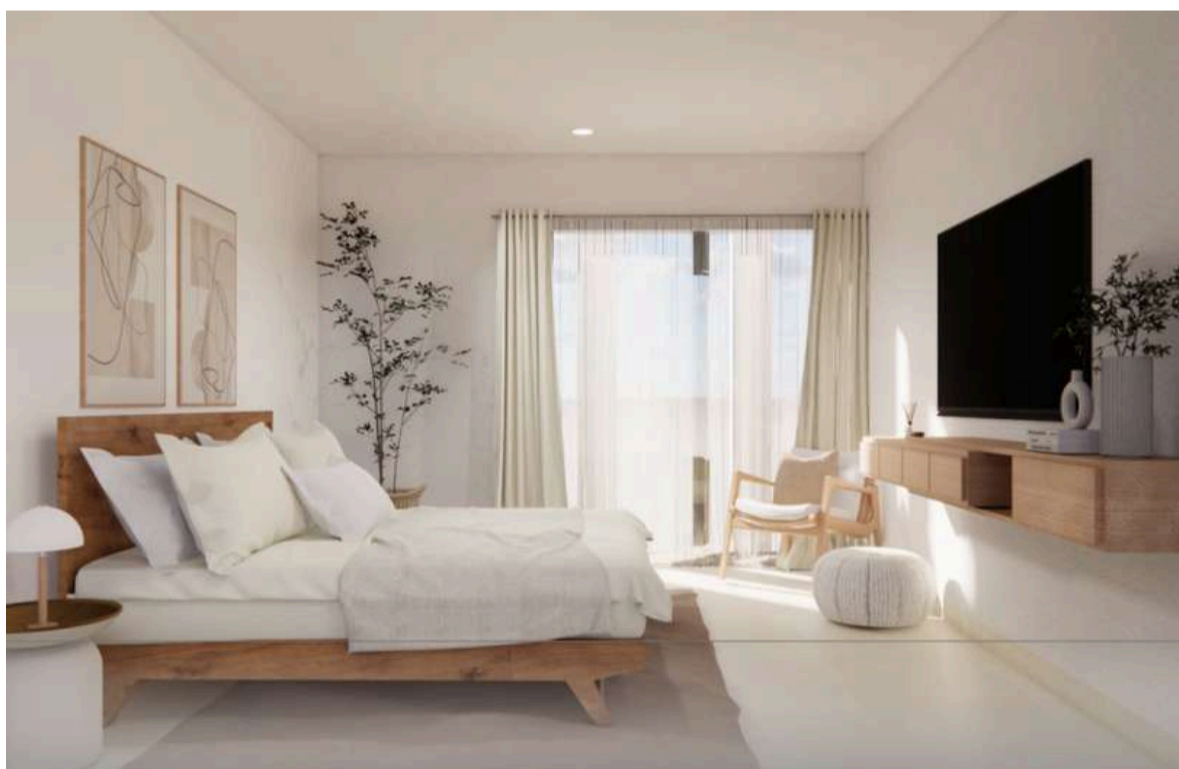

Torre RC 272

Donde la funcionalidad
encuentra su lugar

UBICACIÓN

CALLE DR. RAFAEL CUERVO 272,
BOCA DEL RÍO, VER.

CON CERCANIA A:

PLAZA LAS AMÉRICAS | COLEGIO CILIN | COLEGIO
LATINOAMERICANA | PLAYA MOCAMBO

24
VIVIENDAS

3
DIFERENTES
TIPOS A ELEGIR

**Tu nuevo hogar
comienza aquí**

*Imágenes con fines ilustrativos. Pueden variar del diseño final.

VIVIENDA A

*Imágenes con fines ilustrativos.

110 MTS²

- 1 ACCESO
- 2 COCINA
- 3 COMEDOR
- 4 ÁREA DE LAVADO
- 5 ESTANCIA
- 6 BAÑO
- 7 RECÁMARA PRINCIPAL
- 8 RECÁMARA SECUNDARIA