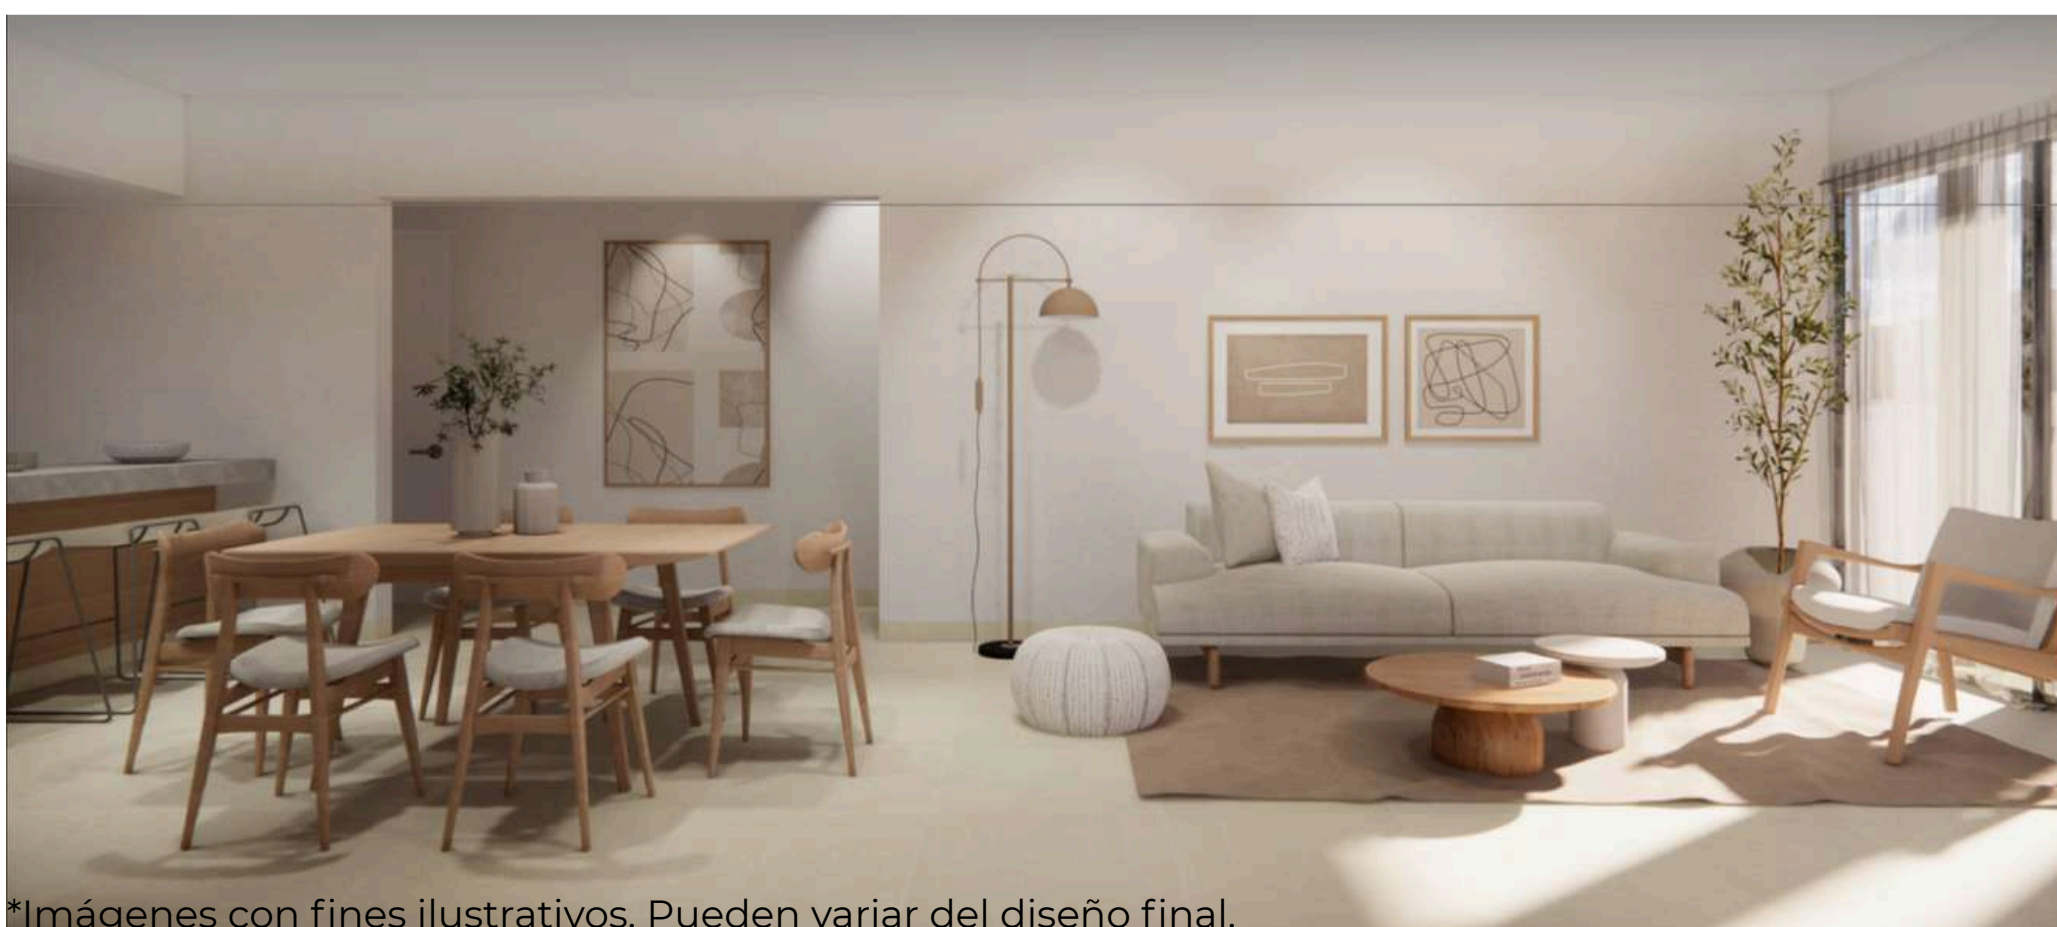

Torre RC 272

Donde la funcionalidad
encuentra su lugar

UBICACIÓN

CALLE DR. RAFAEL CUERVO 272,
BOCA DEL RÍO, VER.

CON CERCANIA A:

PLAZA LAS AMÉRICAS | COLEGIO CILIN | COLEGIO
LATINOAMERICANA | PLAYA MOCAMBO

24
VIVIENDAS

3
DIFERENTES
TIPOS A ELEGIR

**Tu nuevo hogar
comienza aquí**

*Imágenes con fines ilustrativos. Pueden variar del diseño final.

VIVIENDA A

*Imágenes con fines ilustrativos.

110 MTS²

- 1 ACCESO
- 2 COCINA
- 3 COMEDOR
- 4 ÁREA DE LAVADO
- 5 ESTANCIA
- 6 BAÑO
- 7 RECÁMARA PRINCIPAL
- 8 RECÁMARA SECUNDARIA