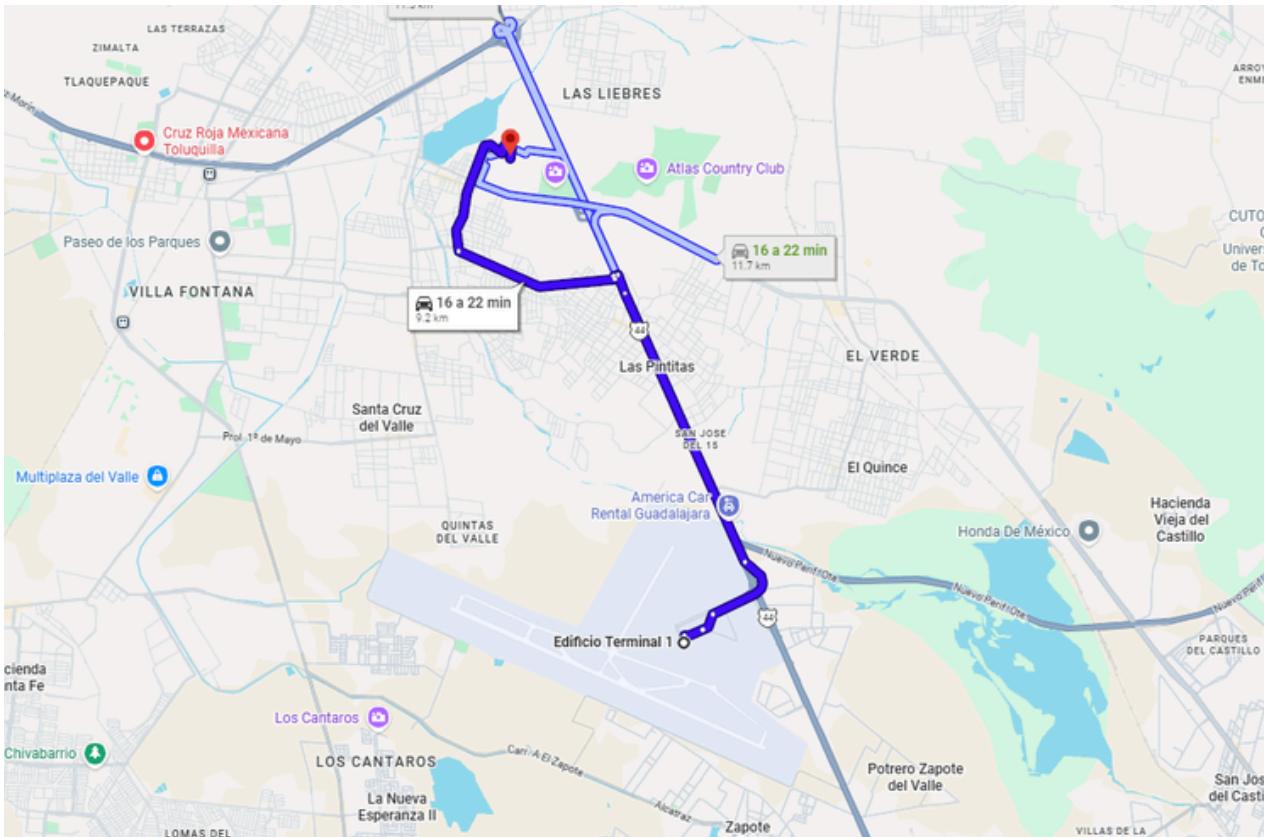

SERVICIOS DE LA ZONA

- Hoteles
- Supermercados
- Centros comerciales
- Aeropuerto de Guadalajara
- Escuelas
- Hospitales
- Zonas Logísticas

PRINCIPALES VIAS DE ACCESO

- Periferico Sur
- Carretera a Chapala
- Av. de la Solidaridad Iberoamericana

Su ubicación es uno de sus mayores atractivos, ya que cuenta con fácil acceso a Periférico Sur, Carretera a Chapala y se encuentra a pocos minutos del Aeropuerto Internacional de Guadalajara "Miguel Hidalgo y Costilla", una de las zonas con mayor movimiento logístico e industrial de la ciudad. Además, se encuentra a solo 5 minutos de un retorno, lo que brinda excelente conectividad y facilidad de acceso.

<https://maps.app.goo.gl/9gjU6Kznhj5P7Qhm9>

INGRESO

VIALIDAD

TERRENO

TERRENO

0526

Circuito Medas 365

(33) 1864 2283

Código: EB-WB6294

guardiasuma@sierraprovidencia.com

A 9.2KM DEL AEROPUERTO

A 4.3KM DE PERIFERICO SUR

CONTACTO

(33) 1864 2283

(33) 3342 8484

guardiasuma@sierraprovidencia.com