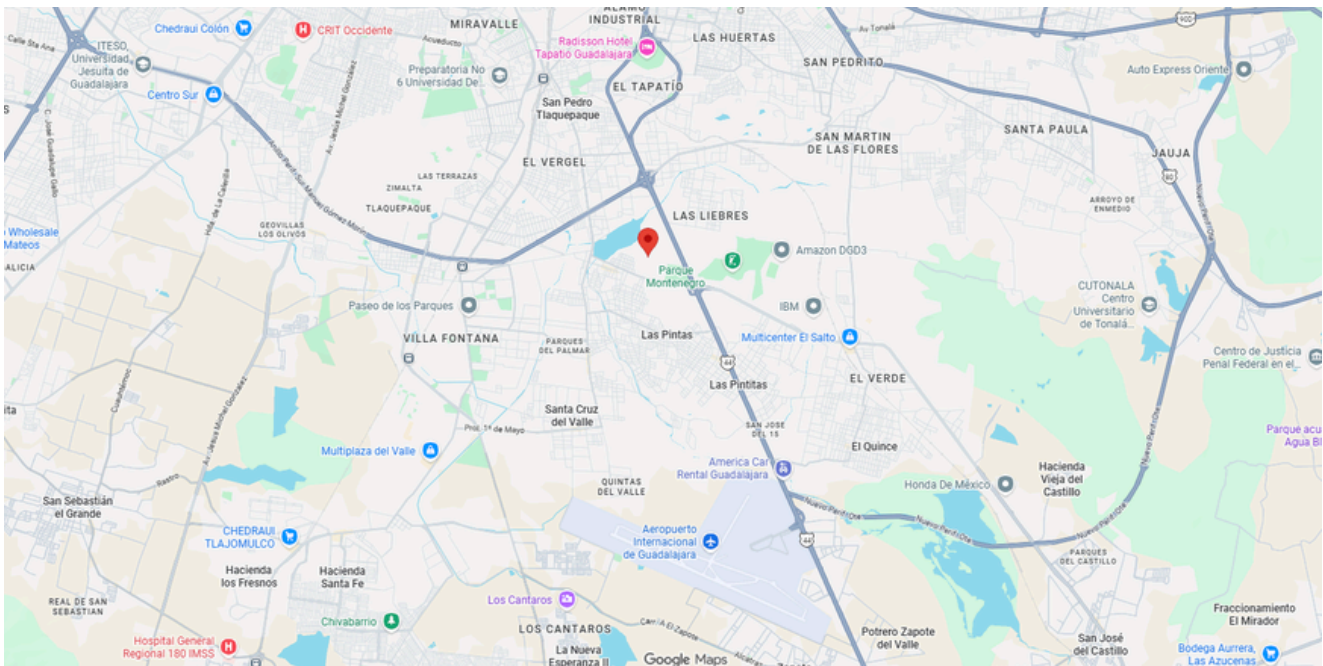

PROPIEDADES DEL TERRENO

- Terreno a pie de calle plano y regular
- Uso de suelo: Horizontal, Vertical y Unifamiliar (H3)
- Bardeado con ladrillos
- CP: 45690

SERVICIOS DE LA ZONA

- Hoteles
- Supermercados
- Centros comerciales
- Aeropuerto de Guadalajara
- Escuelas
- Hospitales
- Zonas Logísticas

PRINCIPALES VIAS DE ACCESO

- Periferico Sur
- Carretera a Chapala
- Av. de la Solidaridad Iberoamericana

DESCRIPCIÓN DEL TERRENO

Terreno en venta en Las Pintas, El Salto, Jalisco, con excelente potencial de inversión y desarrollo.

Cuenta con una superficie de 1,019.93 m² y uso de suelo H3 (Habitacional de densidad media), ubicado en una zona con crecimiento y gran proyección a futuro.

Su ubicación es uno de sus mayores atractivos, ya que cuenta con fácil acceso a Periférico Sur, Carretera a Chapala y se encuentra a pocos minutos del Aeropuerto Internacional de Guadalajara "Miguel Hidalgo y Costilla", una de las zonas con mayor movimiento logístico e industrial de la ciudad. Además, se encuentra a solo 5 minutos de un retorno, lo que brinda excelente conectividad y facilidad de acceso.

En sus alrededores predominan casas de campo, terrazas y bodegas, lo que lo convierte en una excelente opción tanto para desarrollo habitacional como para proyecto campestre, recreativo, terraza de eventos, bodega o inversión patrimonial.

<https://maps.app.goo.gl/9gjU6Kznhj5P7Qhm9>