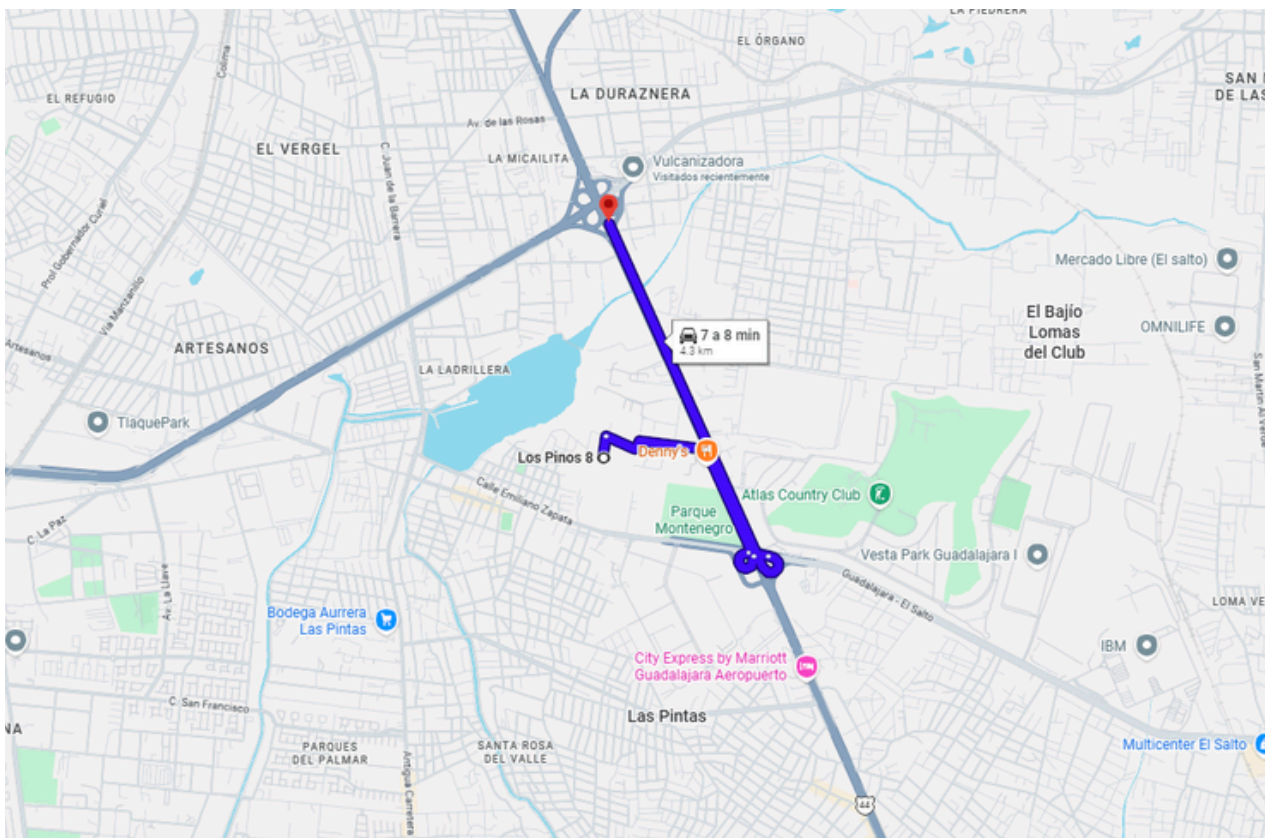

SERVICIOS DE LA ZONA

- Hoteles
- Supermercados
- Centros comerciales
- Aeropuerto de Guadalajara
- Escuelas
- Hospitales
- Zonas Logísticas

PRINCIPALES VIAS DE ACCESO

- Periferico Sur
- Carretera a Chapala
- Av. de la Solidaridad Iberoamericana

Su ubicación es uno de sus mayores atractivos, ya que cuenta con fácil acceso a Periférico Sur, Carretera a Chapala y se encuentra a pocos minutos del Aeropuerto Internacional de Guadalajara "Miguel Hidalgo y Costilla", una de las zonas con mayor movimiento logístico e industrial de la ciudad. Además, se encuentra a solo 5 minutos de un retorno, lo que brinda excelente conectividad y facilidad de acceso.

<https://maps.app.goo.gl/9gjU6Kznhj5P7Qhm9>

INGRESO

VIALIDAD

TERRENO

TERRENO

0526

Circuito Medas 365

(33) 1864 2283

Código: EB-WB6294

guardiasuma@sierraprovidencia.com

A 9.2KM DEL AEROPUERTO

A 4.3KM DE PERIFERICO SUR

CONTACTO

(33) 1864 2283

(33) 3342 8484

guardiasuma@sierraprovidencia.com