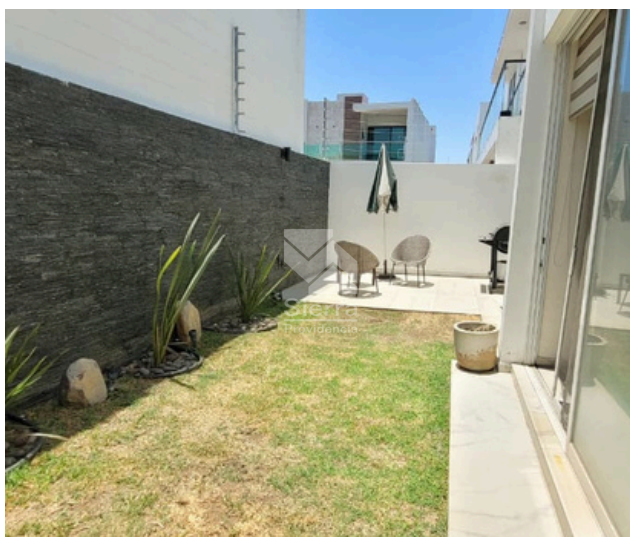

JARDIN

0526

Circuito Medas 365

(33) 1466 2295

Código: EB-WB2818

guardiaaltitud@sierraprovidencia.com